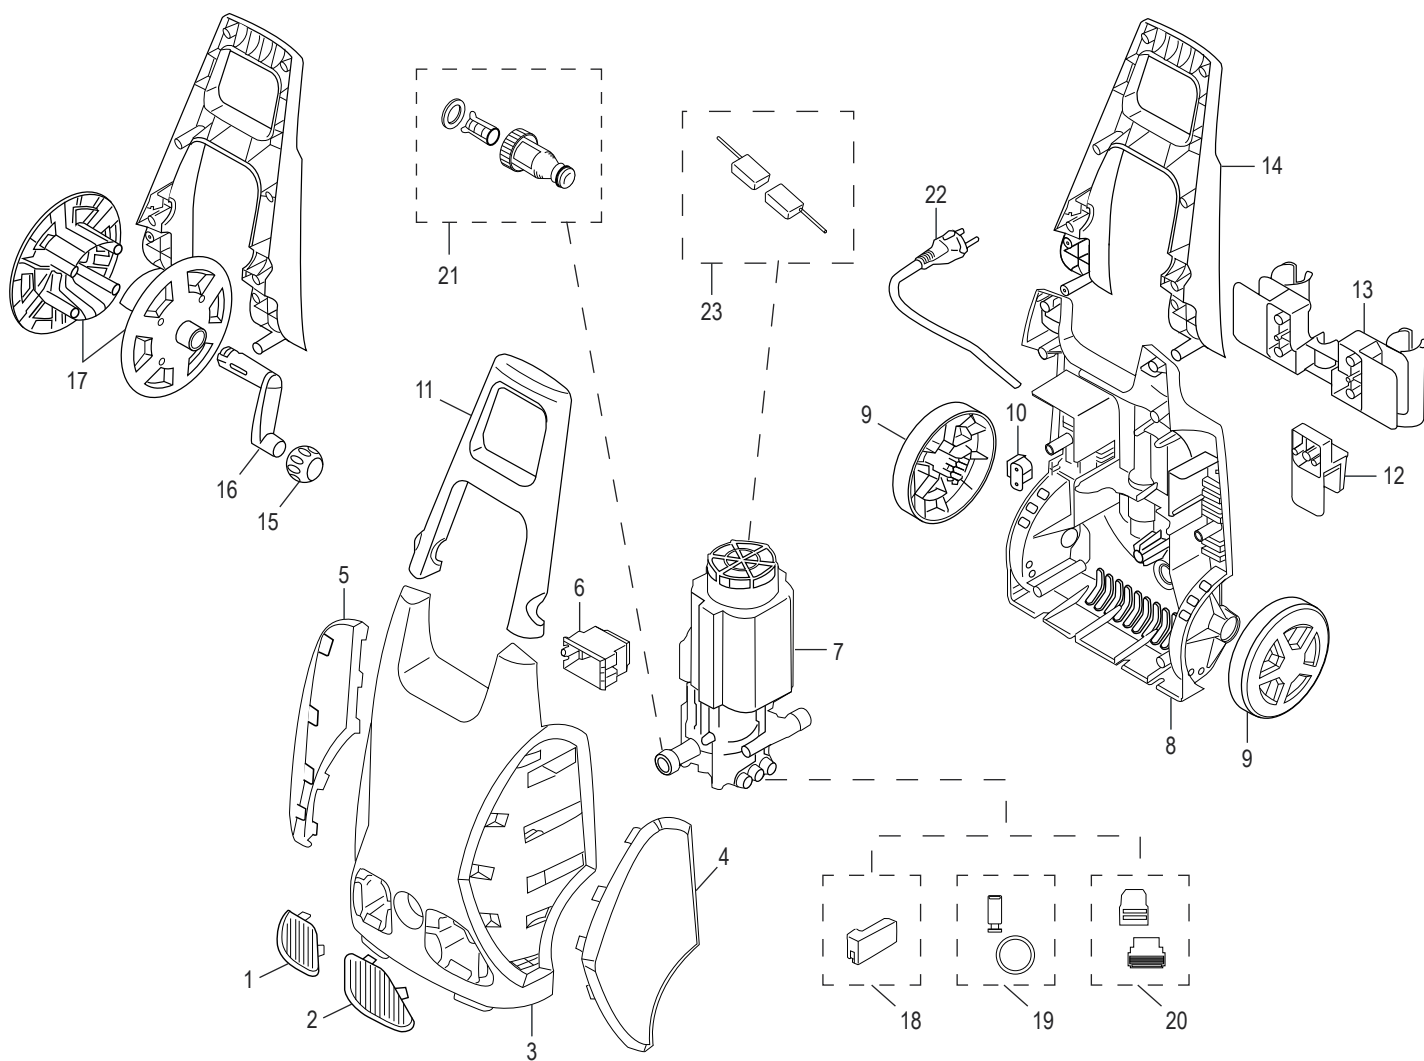

PIÈCES DU NETTOYEUR À PRESSION

ULINE H-3046
NETTOYEUR À PRESSION
ÉLECTRIQUE LÉGER

1-800-295-5510
uline.ca

NOMENCLATURE DU NETTOYEUR À PRESSION

#	DESCRIPTION	QTÉ	RÉF. ULINE	RÉF. DU FABRICANT
1	Grille	1	-----	3080600
2	Grille	1	-----	3080610
3	Boîtier bleu	1	-----	3082790
4	Porte	1	-----	3081240
5	Porte	1	-----	3081230
6	Boîte	1	-----	3080170
7	Ensemble de pompe électrique	1	-----	3081220
8	Base	1	-----	3082910
9	Roue	2	-----	3080150
10	Presse-étoupe	1	-----	3080580
11	Poignée	1	-----	3080230
12	Porte-accessoires	1	-----	3080280
13	Porte-accessoires	1	-----	3080190
14	Poignée	1	-----	3080210
15	Bouton	1	-----	3081060
16	Levier	1	-----	3080220
17	Plaque	1	-----	3080200
18	Ensemble TSS	1	-----	3081280
19	Ensemble piston et joints	1	-----	3081270
20	Ensemble soupapes et joints	1	-----	3081290
21	Ensemble de raccord d'eau	1	H-3046-WTRKT	3082130
22	Câble	1	-----	3082360
23	Jeu de brosses pour moteur	1	-----	3082600