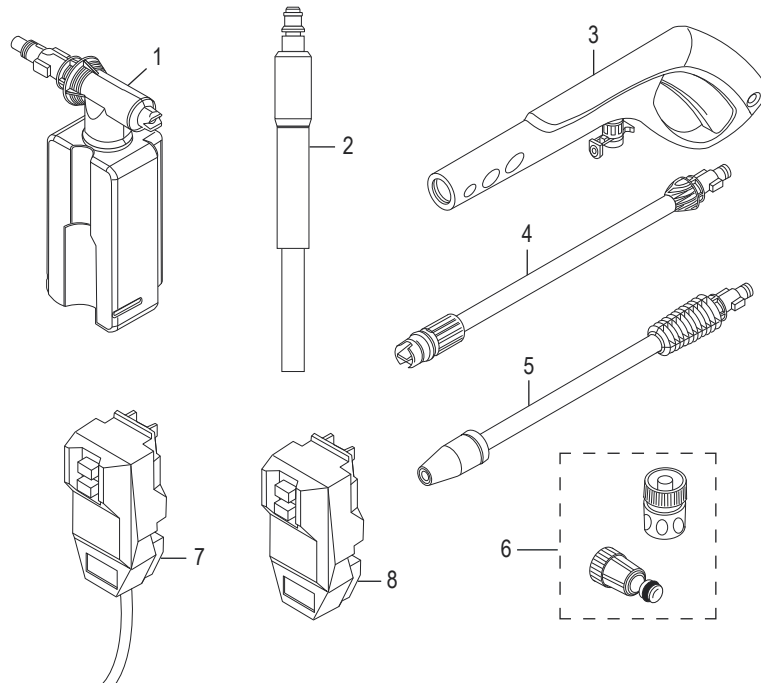

ULINE H-3046

NETTOYEUR À PRESSION ÉLECTRIQUE LÉGER

1-800-295-5510
uline.ca

PIÈCES DE RECHANGE

LISTE DES PIÈCES DE RECHANGE

#	DESCRIPTION	QTÉ	RÉF. ULINE	RÉF. DU FABRICANT
1	Bouteille de détergent	1	-----	PW3080160
2	Tuyau à raccordement rapide	1	H-3046-HOSE	PW50969
3	Pistolet pulvérisateur	1	H-3046SPRYGN	PW50968
4	Lance/buse ajustable	1	H-3046ADJNOZ	PW50975
5	Lance/buse turbo	1	H-3046TRBNOZ	PW50976
6	Ensemble d'adaptateurs pour boyau d'arrosage	1	H-3046ADPKIT	PW909103K
7	Cordon électrique avec disjoncteur de fuite de terre	1	-----	PW2761401110
8	Assemblage du disjoncteur de fuite de terre	1	H-3046PLUG	PW3084330

ENSEMBLES DE PIÈCES DE RECHANGE POUR POMPE (NON ILLUSTRÉS)

DESCRIPTION	QTÉ	RÉF. ULINE	RÉF. DU FABRICANT
Joint d'étanchéité à l'eau et soupapes	1	-----	PW3081290
Préassemblage TSS	1	-----	PW3082350
Jeu de joints toriques	1	H-3046ORING	PW909104K