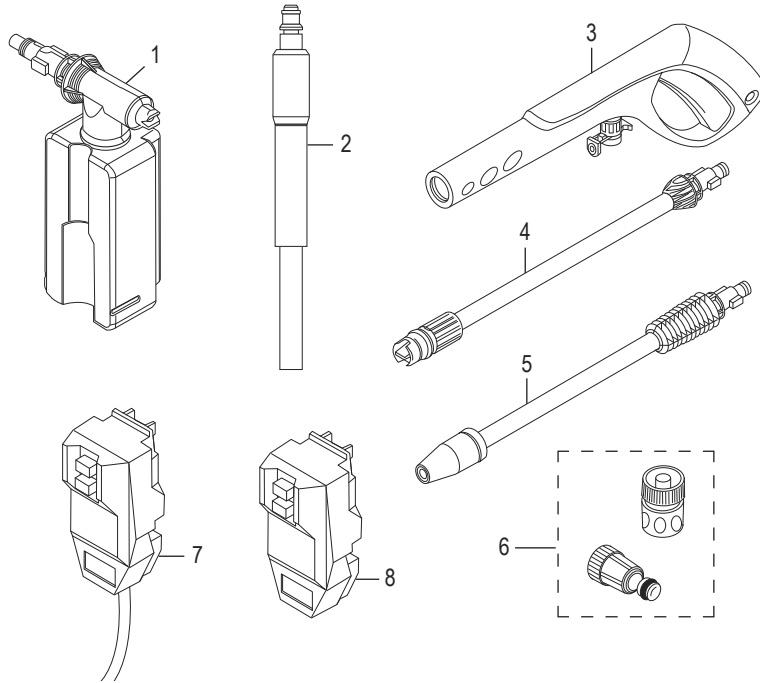

LIMPIADOR A PRESIÓN ELÉCTRICO PARA USO LIGERO

800-295-5510
uline.mx

PARTES DEL LIMPIADOR A PRESIÓN

LISTA DE PARTES DEL LIMPIADOR A PRESIÓN

#	DESCRIPCIÓN	CANT.	NO. DE PARTE DE ULINE	NO. DE PARTE DEL FABRICANTE
1	Rejilla	1	-----	3080600
2	Rejilla	1	-----	3080610
3	Marco Azul	1	-----	3082790
4	Puerta	1	-----	3081240
5	Puerta	1	-----	3081230
6	Caja	1	-----	3080170
7	Ensamble de Bomba Eléctrica	1	-----	3081220
8	Base	1	-----	3082910
9	Llanta	2	-----	3080150
10	Funda de Cables	1	-----	3080580
11	Asa	1	-----	3080230
12	Portador de Accesorios	1	-----	3080280
13	Portador de Accesorios	1	-----	3080190
14	Asa	1	-----	3080210
15	Perilla	1	-----	3081060
16	Palanca	1	-----	3080220
17	Placa	1	-----	3080200
18	Kit TSS	1	-----	3081280
19	Kit de Pistón y Sellos	1	-----	3081270
20	Kit de Válvulas y Sellos	1	-----	3081290
21	Kit de Acoplamiento para Agua	1	H-3046-WTRKT	3082130
22	Cable	1	-----	3082360
23	Kit de Cepillo para Motor	1	-----	3082600

ULINE H-3046

LIMPIADOR A PRESIÓN ELÉCTRICO PARA USO LIGERO

800-295-5510

uline.mx

REPUESTOS

LISTA DE PARTES DE REPUESTO

#	DESCRIPCIÓN	CANT.	NO. DE PARTE DE ULINE	NO. DE PARTE DEL FABRICANTE
1	Botella de Detergente	1	-----	PW3080160
2	Manguera con Conector Rápido	1	H-3046-HOSE	PW50969
3	Pistola Rociadora	1	H-3046SPRYGN	PW50968
4	Unión/Boquilla Ajustable	1	H-3046ADJNOZ	PW50975
5	Unión/Boquilla Turbo	1	H-3046TRBNOZ	PW50976
6	Kit Adaptador para Manguera de Jardín	1	H-3046ADPKIT	PW909103K
7	Cable Eléctrico con GFCI	1	-----	PW2761401110
8	Ensamble GFCI	1	H-3046PLUG	PW3084330