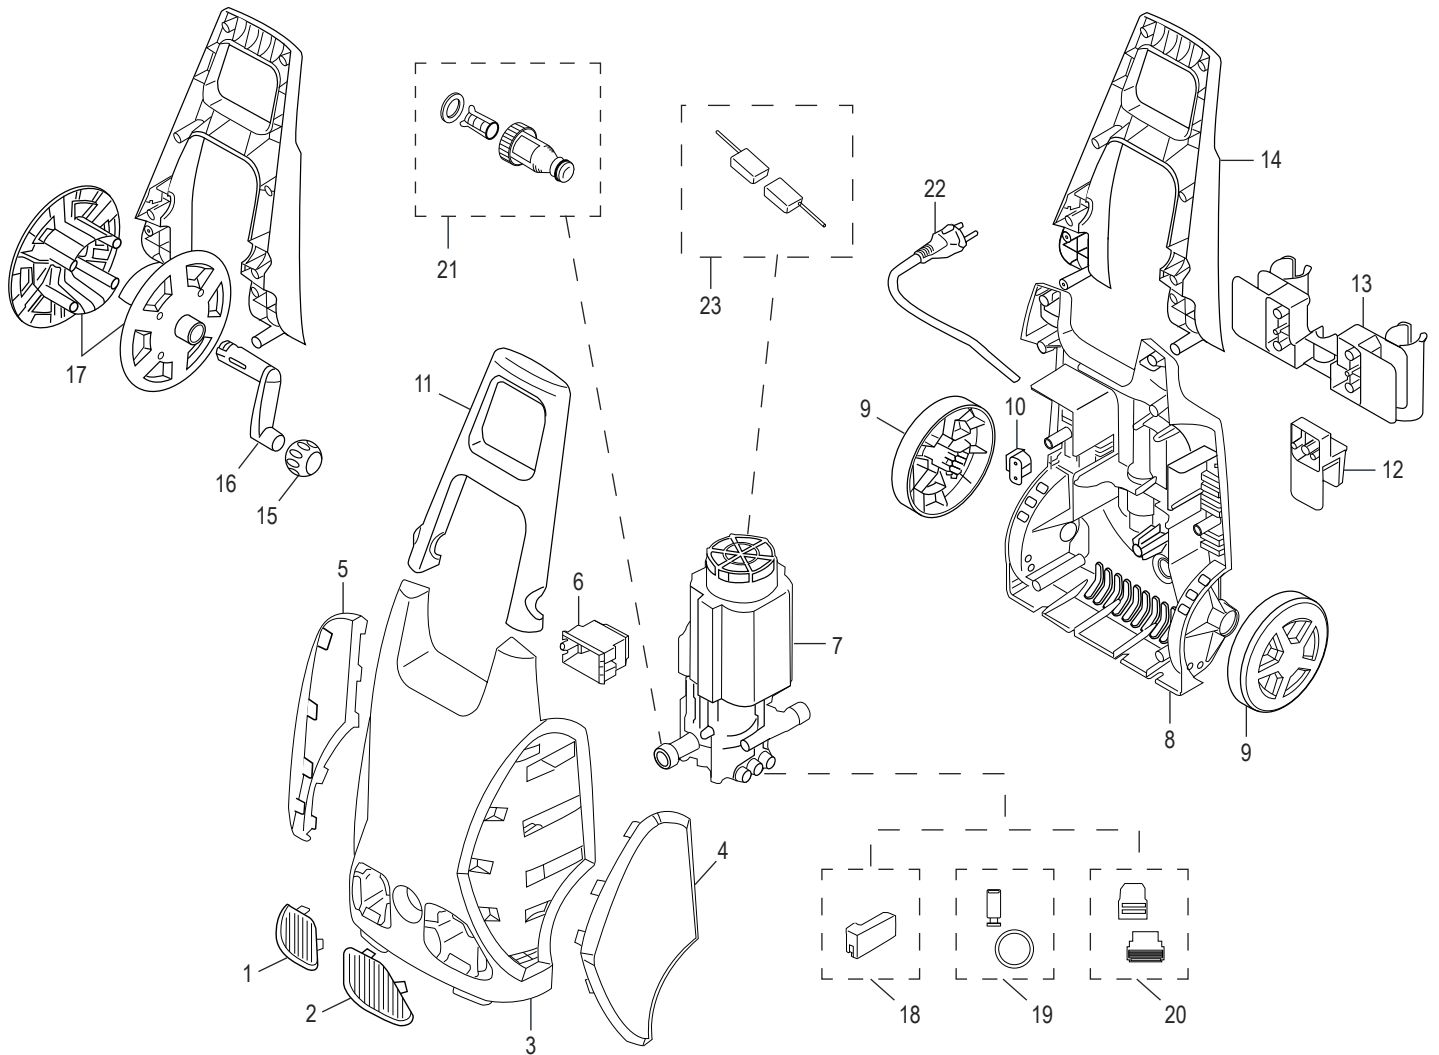

PUMP SPARE PARTS KITS (NOT SHOWN)

DESCRIPTION	QTY.	ULINE PART NO.	MFG. PART NO.
Water Seals and Valves	1	-----	PW3081290
Pre-Assembly TSS	1	-----	PW3082350
O-Ring Kit	1	H-3046ORING	PW909104K

ULINE H-3046

LIMPIADOR A PRESIÓN ELÉCTRICO PARA USO LIGERO

800-295-5510
uline.mx

PARTES DEL LIMPIADOR A PRESIÓN

LISTA DE PARTES DEL LIMPIADOR A PRESIÓN

#	DESCRIPCIÓN	CANT.	NO. DE PARTE DE ULINE	NO. DE PARTE DEL FABRICANTE
1	Rejilla	1	-----	3080600
2	Rejilla	1	-----	3080610
3	Marco Azul	1	-----	3082790
4	Puerta	1	-----	3081240
5	Puerta	1	-----	3081230
6	Caja	1	-----	3080170
7	Ensamble de Bomba Eléctrica	1	-----	3081220
8	Base	1	-----	3082910
9	Llanta	2	-----	3080150
10	Funda de Cables	1	-----	3080580
11	Asa	1	-----	3080230
12	Portador de Accesorios	1	-----	3080280
13	Portador de Accesorios	1	-----	3080190
14	Asa	1	-----	3080210
15	Perilla	1	-----	3081060
16	Palanca	1	-----	3080220
17	Placa	1	-----	3080200
18	Kit TSS	1	-----	3081280
19	Kit de Pistón y Sellos	1	-----	3081270
20	Kit de Válvulas y Sellos	1	-----	3081290
21	Kit de Acoplamiento para Agua	1	H-3046-WTRKT	3082130
22	Cable	1	-----	3082360
23	Kit de Cepillo para Motor	1	-----	3082600