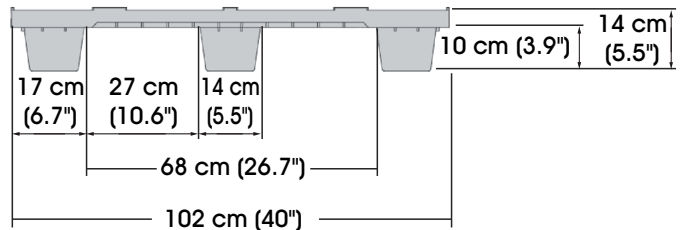

## PRODUCT DIMENSIONS

TOP VIEW

LONG SIDE VIEW

SHORT SIDE VIEW

## SPECIFICATIONS

MODEL #	DIMENSIONS		HEIGHT			NESTED TRAILER		WEIGHT CAPACITY		WEIGHT
	L	W	FORK	OVERALL	NESTING	48'	53'	FLOOR	FORK	
H-1449	48"	40"	3.9"	5.5"	1.9"	1,400	1,500	5,000 lbs.	2,000 lbs.	22 lbs.

**ULINE H-1449**  
**TARIMAS PARA EXPORTACIÓN**

800-295-5510  
 uline.mx

**DIMENSIONES DEL PRODUCTO**

VISTA SUPERIOR

VISTA DEL LADO LARGO

VISTA DEL LADO CORTO

**ESPECIFICACIONES**

MODELO NO.	DIMENSIONES		ALTURA			EMBONADAS EN TRÁILER		CAPACIDAD DE PESO		PESO
	LARGO	ANCHO	HORQUILLA	TOTAL	EMBONABLE	14.6 m (48')	16.15 m (53')	PISO	HORQUILLA	
H-1449	122 cm (48")	102 cm (40")	10 cm (3.9")	14 cm (5.5")	5 cm (1.9")	1,400	1,500	2,267 kg (5,000 lbs.)	907 kg (2,000 lbs.)	9 kg (22 lbs.)

**ULINE H-1449**  
**PALETTE POUR**  
**EXPORTATION**

1-800-295-5510  
 uline.ca

**DIMENSIONS DU PRODUIT**

VUE DE DESSUS

VUE DU CÔTÉ LONG

VUE DU CÔTÉ COURT

**SPÉCIFICATIONS**

N° DE MODÈLE	DIMENSIONS		HAUTEUR			REMORQUE EMBOÎTÉE		CAPACITÉ PONDÉRALE		POIDS
	LONG.	LARG.	FOURCHE	TOTALE	EMBOÎTEMENT	14,6 m (48 pi)	16,15 m (53 pi)	PLANCHER	FOURCHE	
H-1449	122 cm (48 po)	102 cm (40 po)	10 cm (3,9 po)	14 cm (5,5 po)	5 cm (1,9 po)	1 400	1 500	2 267 kg (5 000 lb)	907 kg (2 000 lb)	9 kg (22 lb)