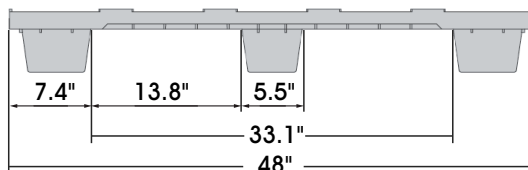

## PRODUCT DIMENSIONS

TOP VIEW

LONG SIDE VIEW

SHORT SIDE VIEW

## SPECIFICATIONS

MODEL #	DIMENSIONS		HEIGHT			NESTED TRAILER		WEIGHT CAPACITY		WEIGHT
	L	W	FORK	OVERALL	NESTING	48'	53'	FLOOR	FORK	
H-1449	48"	40"	3.9"	5.5"	1.9"	1,400	1,500	5,000 lbs.	2,000 lbs.	22 lbs.

**ULINE H-1449**  
**TARIMAS PARA EXPORTACIÓN**

800-295-5510  
 uline.mx

**DIMENSIONES DEL PRODUCTO**

VISTA SUPERIOR

VISTA DEL LADO LARGO

VISTA DEL LADO CORTO

**ESPECIFICACIONES**

MODELO NO.	DIMENSIONES		ALTURA			EMBONADAS EN TRÁILER		CAPACIDAD DE PESO		PESO
	LARGO	ANCHO	HORQUILLA	TOTAL	EMBONABLE	14.6 m (48')	16.15 m (53')	PISO	HORQUILLA	
H-1449	122 cm (48")	102 cm (40")	10 cm (3.9")	14 cm (5.5")	5 cm (1.9")	1,400	1,500	2,267 kg (5,000 lbs.)	907 kg (2,000 lbs.)	9 kg (22 lbs.)

**ULINE H-1449**  
**PALETTE POUR**  
**EXPORTATION**

1-800-295-5510  
 uline.ca

**DIMENSIONS DU PRODUIT**

VUE DE DESSUS

VUE DU CÔTÉ LONG

VUE DU CÔTÉ COURT

**SPÉCIFICATIONS**

N° DE MODÈLE	DIMENSIONS		HAUTEUR			REMORQUE EMBOÎTÉE		CAPACITÉ PONDÉRALE		POIDS
	LONG.	LARG.	FOURCHE	TOTALE	EMBOÎTEMENT	14,6 m (48 pi)	16,15 m (53 pi)	PLANCHER	FOURCHE	
H-1449	122 cm (48 po)	102 cm (40 po)	10 cm (3,9 po)	14 cm (5,5 po)	5 cm (1,9 po)	1 400	1 500	2 267 kg (5 000 lb)	907 kg (2 000 lb)	9 kg (22 lb)