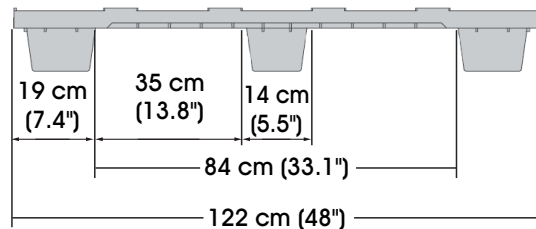

## PRODUCT DIMENSIONS

TOP VIEW

LONG SIDE VIEW

SHORT SIDE VIEW

## SPECIFICATIONS

MODEL #	DIMENSIONS		HEIGHT			NESTED TRAILER		WEIGHT CAPACITY		WEIGHT
	L	W	FORK	OVERALL	NESTING	48'	53'	FLOOR	FORK	
H-1449	48"	40"	3.9"	5.5"	1.9"	1,400	1,500	5,000 lbs.	2,000 lbs.	22 lbs.

**ULINE H-1449**  
**TARIMAS PARA EXPORTACIÓN**

800-295-5510  
 uline.mx

**DIMENSIONES DEL PRODUCTO**

VISTA SUPERIOR

VISTA DEL LADO LARGO

VISTA DEL LADO CORTO

**ESPECIFICACIONES**

MODELO NO.	DIMENSIONES		ALTURA			EMBONADAS EN TRÁILER		CAPACIDAD DE PESO		PESO
	LARGO	ANCHO	HORQUILLA	TOTAL	EMBONABLE	14.6 m (48')	16.15 m (53')	PISO	HORQUILLA	
H-1449	122 cm (48")	102 cm (40")	10 cm (3.9")	14 cm (5.5")	5 cm (1.9")	1,400	1,500	2,267 kg (5,000 lbs.)	907 kg (2,000 lbs.)	9 kg (22 lbs.)

**ULINE H-1449**  
**PALETTE POUR**  
**EXPORTATION**

1-800-295-5510  
 uline.ca

**DIMENSIONS DU PRODUIT**

VUE DE DESSUS

VUE DU CÔTÉ LONG

VUE DU CÔTÉ COURT

**SPÉCIFICATIONS**

N° DE MODÈLE	DIMENSIONS		HAUTEUR			REMORQUE EMBOÎTÉE		CAPACITÉ PONDÉRALE		POIDS
	LONG.	LARG.	FOURCHE	TOTALE	EMBOÎTEMENT	14,6 m (48 pi)	16,15 m (53 pi)	PLANCHER	FOURCHE	
H-1449	122 cm (48 po)	102 cm (40 po)	10 cm (3,9 po)	14 cm (5,5 po)	5 cm (1,9 po)	1 400	1 500	2 267 kg (5 000 lb)	907 kg (2 000 lb)	9 kg (22 lb)