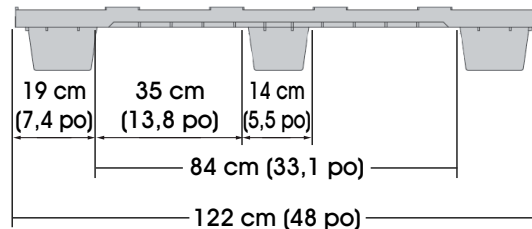

## PRODUCT DIMENSIONS

TOP VIEW

LONG SIDE VIEW

SHORT SIDE VIEW

## SPECIFICATIONS

MODEL #	DIMENSIONS		HEIGHT			NESTED TRAILER		WEIGHT CAPACITY		WEIGHT
	L	W	FORK	OVERALL	NESTING	48'	53'	FLOOR	FORK	
H-1449	48"	40"	3.9"	5.5"	1.9"	1,400	1,500	5,000 lbs.	2,000 lbs.	22 lbs.

**ULINE H-1449**  
**TARIMAS PARA EXPORTACIÓN**

800-295-5510  
 uline.mx

**DIMENSIONES DEL PRODUCTO**

VISTA SUPERIOR

VISTA DEL LADO LARGO

VISTA DEL LADO CORTO

**ESPECIFICACIONES**

MODELO NO.	DIMENSIONES		ALTURA			EMBONADAS EN TRÁILER		CAPACIDAD DE PESO		PESO
	LARGO	ANCHO	HORQUILLA	TOTAL	EMBONABLE	14.6 m (48')	16.15 m (53')	PISO	HORQUILLA	
H-1449	122 cm (48")	102 cm (40")	10 cm (3.9")	14 cm (5.5")	5 cm (1.9")	1,400	1,500	2,267 kg (5,000 lbs.)	907 kg (2,000 lbs.)	9 kg (22 lbs.)

**ULINE H-1449**  
**PALETTE POUR**  
**EXPORTATION**

1-800-295-5510  
 uline.ca

**DIMENSIONS DU PRODUIT**

VUE DE DESSUS

VUE DU CÔTÉ LONG

VUE DU CÔTÉ COURT

**SPÉCIFICATIONS**

N° DE MODÈLE	DIMENSIONS		HAUTEUR			REMORQUE EMBOÎTÉE		CAPACITÉ PONDÉRALE		POIDS
	LONG.	LARG.	FOURCHE	TOTALE	EMBOÎTEMENT	14,6 m (48 pi)	16,15 m (53 pi)	PLANCHER	FOURCHE	
H-1449	122 cm (48 po)	102 cm (40 po)	10 cm (3,9 po)	14 cm (5,5 po)	5 cm (1,9 po)	1 400	1 500	2 267 kg (5 000 lb)	907 kg (2 000 lb)	9 kg (22 lb)