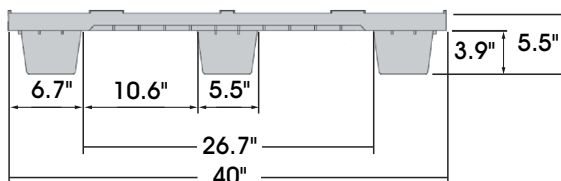

## PRODUCT DIMENSIONS

TOP VIEW

LONG SIDE VIEW

SHORT SIDE VIEW

## SPECIFICATIONS

MODEL #	DIMENSIONS		HEIGHT			NESTED TRAILER		WEIGHT CAPACITY		WEIGHT
	L	W	FORK	OVERALL	NESTING	48'	53'	FLOOR	FORK	
H-1449	48"	40"	3.9"	5.5"	1.9"	1,400	1,500	5,000 lbs.	2,000 lbs.	22 lbs.

**ULINE H-1449**  
**TARIMAS PARA EXPORTACIÓN**

800-295-5510  
 uline.mx

**DIMENSIONES DEL PRODUCTO**

VISTA SUPERIOR

VISTA DEL LADO LARGO

VISTA DEL LADO CORTO

**ESPECIFICACIONES**

MODELO NO.	DIMENSIONES		ALTURA			EMBONADAS EN TRÁILER		CAPACIDAD DE PESO		PESO
	LARGO	ANCHO	HORQUILLA	TOTAL	EMBONABLE	14.6 m (48')	16.15 m (53')	PISO	HORQUILLA	
H-1449	122 cm (48")	102 cm (40")	10 cm (3.9")	14 cm (5.5")	5 cm (1.9")	1,400	1,500	2,267 kg (5,000 lbs.)	907 kg (2,000 lbs.)	9 kg (22 lbs.)

**ULINE H-1449**  
**PALETTE POUR**  
**EXPORTATION**

1-800-295-5510  
 uline.ca

**DIMENSIONS DU PRODUIT**

VUE DE DESSUS

VUE DU CÔTÉ LONG

VUE DU CÔTÉ COURT

**SPÉCIFICATIONS**

N° DE MODÈLE	DIMENSIONS		HAUTEUR			REMORQUE EMBOÎTÉE		CAPACITÉ PONDÉRALE		POIDS
	LONG.	LARG.	FOURCHE	TOTALE	EMBOÎTEMENT	14,6 m (48 pi)	16,15 m (53 pi)	PLANCHER	FOURCHE	
H-1449	122 cm (48 po)	102 cm (40 po)	10 cm (3,9 po)	14 cm (5,5 po)	5 cm (1,9 po)	1 400	1 500	2 267 kg (5 000 lb)	907 kg (2 000 lb)	9 kg (22 lb)