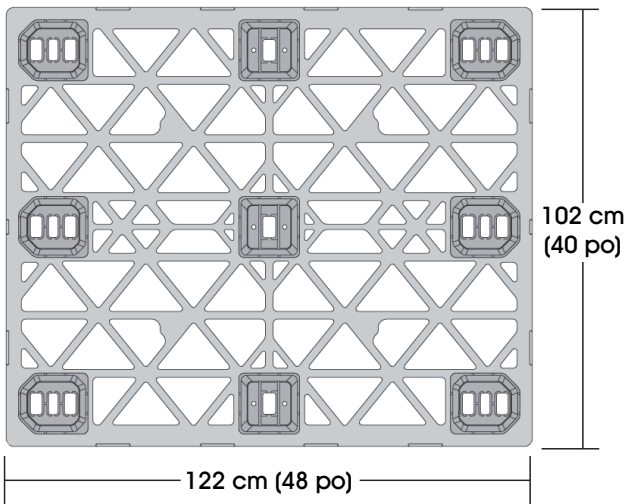

## PRODUCT DIMENSIONS

TOP VIEW

LONG SIDE VIEW

SHORT SIDE VIEW

## SPECIFICATIONS

MODEL #	DIMENSIONS		HEIGHT			NESTED TRAILER		WEIGHT CAPACITY		WEIGHT
	L	W	FORK	OVERALL	NESTING	48'	53'	FLOOR	FORK	
H-1449	48"	40"	3.9"	5.5"	1.9"	1,400	1,500	5,000 lbs.	2,000 lbs.	22 lbs.

**ULINE H-1449**  
**TARIMAS PARA EXPORTACIÓN**

800-295-5510  
 uline.mx

**DIMENSIONES DEL PRODUCTO**

VISTA SUPERIOR

VISTA DEL LADO LARGO

VISTA DEL LADO CORTO

**ESPECIFICACIONES**

MODELO NO.	DIMENSIONES		ALTURA			EMBONADAS EN TRÁILER		CAPACIDAD DE PESO		PESO
	LARGO	ANCHO	HORQUILLA	TOTAL	EMBONABLE	14.6 m (48')	16.15 m (53')	PISO	HORQUILLA	
H-1449	122 cm (48")	102 cm (40")	10 cm (3.9")	14 cm (5.5")	5 cm (1.9")	1,400	1,500	2,267 kg (5,000 lbs.)	907 kg (2,000 lbs.)	9 kg (22 lbs.)

**ULINE H-1449**  
**PALETTE POUR**  
**EXPORTATION**

1-800-295-5510  
 uline.ca

**DIMENSIONS DU PRODUIT**

VUE DE DESSUS

VUE DU CÔTÉ LONG

VUE DU CÔTÉ COURT

**SPÉCIFICATIONS**

N° DE MODÈLE	DIMENSIONS		HAUTEUR			REMORQUE EMBOÎTÉE		CAPACITÉ PONDÉRALE		POIDS
	LONG.	LARG.	FOURCHE	TOTALE	EMBOÎTEMENT	14,6 m (48 pi)	16,15 m (53 pi)	PLANCHER	FOURCHE	
H-1449	122 cm (48 po)	102 cm (40 po)	10 cm (3,9 po)	14 cm (5,5 po)	5 cm (1,9 po)	1 400	1 500	2 267 kg (5 000 lb)	907 kg (2 000 lb)	9 kg (22 lb)