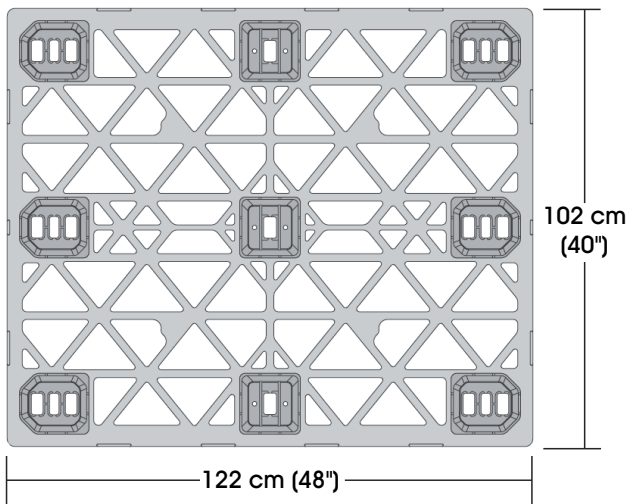

## PRODUCT DIMENSIONS

TOP VIEW

LONG SIDE VIEW

SHORT SIDE VIEW

## SPECIFICATIONS

MODEL #	DIMENSIONS		HEIGHT			NESTED TRAILER		WEIGHT CAPACITY		WEIGHT
	L	W	FORK	OVERALL	NESTING	48'	53'	FLOOR	FORK	
H-1449	48"	40"	3.9"	5.5"	1.9"	1,400	1,500	5,000 lbs.	2,000 lbs.	22 lbs.

**ULINE H-1449**  
**TARIMAS PARA EXPORTACIÓN**

800-295-5510  
 uline.mx

**DIMENSIONES DEL PRODUCTO**

VISTA SUPERIOR

VISTA DEL LADO LARGO

VISTA DEL LADO CORTO

**ESPECIFICACIONES**

MODELO NO.	DIMENSIONES		ALTURA			EMBONADAS EN TRÁILER		CAPACIDAD DE PESO		PESO
	LARGO	ANCHO	HORQUILLA	TOTAL	EMBONABLE	14.6 m (48')	16.15 m (53')	PISO	HORQUILLA	
H-1449	122 cm (48")	102 cm (40")	10 cm (3.9")	14 cm (5.5")	5 cm (1.9")	1,400	1,500	2,267 kg (5,000 lbs.)	907 kg (2,000 lbs.)	9 kg (22 lbs.)

**ULINE H-1449**  
**PALETTE POUR**  
**EXPORTATION**

1-800-295-5510  
 uline.ca

**DIMENSIONS DU PRODUIT**

VUE DE DESSUS

VUE DU CÔTÉ LONG

VUE DU CÔTÉ COURT

**SPÉCIFICATIONS**

N° DE MODÈLE	DIMENSIONS		HAUTEUR			REMORQUE EMBOÎTÉE		CAPACITÉ PONDÉRALE		POIDS
	LONG.	LARG.	FOURCHE	TOTALE	EMBOÎTEMENT	14,6 m (48 pi)	16,15 m (53 pi)	PLANCHER	FOURCHE	
H-1449	122 cm (48 po)	102 cm (40 po)	10 cm (3,9 po)	14 cm (5,5 po)	5 cm (1,9 po)	1 400	1 500	2 267 kg (5 000 lb)	907 kg (2 000 lb)	9 kg (22 lb)