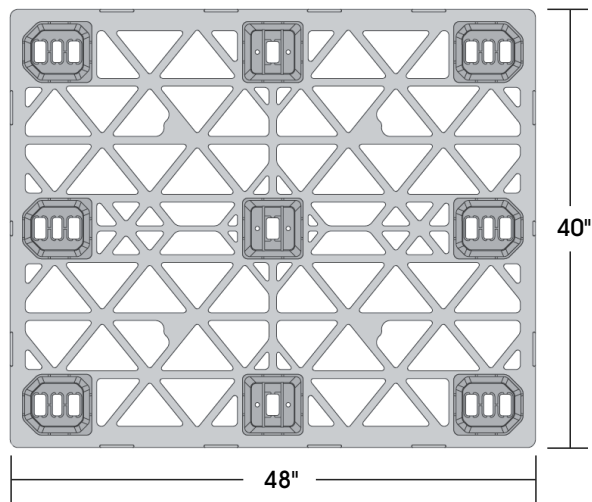

## PRODUCT DIMENSIONS

TOP VIEW

LONG SIDE VIEW

SHORT SIDE VIEW

## SPECIFICATIONS

MODEL #	DIMENSIONS		HEIGHT			NESTED TRAILER		WEIGHT CAPACITY		WEIGHT
	L	W	FORK	OVERALL	NESTING	48'	53'	FLOOR	FORK	
H-1449	48"	40"	3.9"	5.5"	1.9"	1,400	1,500	5,000 lbs.	2,000 lbs.	22 lbs.

**ULINE H-1449**  
**TARIMAS PARA EXPORTACIÓN**

800-295-5510  
 uline.mx

**DIMENSIONES DEL PRODUCTO**

VISTA SUPERIOR

VISTA DEL LADO LARGO

VISTA DEL LADO CORTO

**ESPECIFICACIONES**

MODELO NO.	DIMENSIONES		ALTURA			EMBONADAS EN TRÁILER		CAPACIDAD DE PESO		PESO
	LARGO	ANCHO	HORQUILLA	TOTAL	EMBONABLE	14.6 m (48')	16.15 m (53')	PISO	HORQUILLA	
H-1449	122 cm (48")	102 cm (40")	10 cm (3.9")	14 cm (5.5")	5 cm (1.9")	1,400	1,500	2,267 kg (5,000 lbs.)	907 kg (2,000 lbs.)	9 kg (22 lbs.)

**ULINE H-1449**  
**PALETTE POUR**  
**EXPORTATION**

1-800-295-5510  
 uline.ca

**DIMENSIONS DU PRODUIT**

VUE DE DESSUS

VUE DU CÔTÉ LONG

VUE DU CÔTÉ COURT

**SPÉCIFICATIONS**

N° DE MODÈLE	DIMENSIONS		HAUTEUR			REMORQUE EMBOÎTÉE		CAPACITÉ PONDÉRALE		POIDS
	LONG.	LARG.	FOURCHE	TOTALE	EMBOÎTEMENT	14,6 m (48 pi)	16,15 m (53 pi)	PLANCHER	FOURCHE	
H-1449	122 cm (48 po)	102 cm (40 po)	10 cm (3,9 po)	14 cm (5,5 po)	5 cm (1,9 po)	1 400	1 500	2 267 kg (5 000 lb)	907 kg (2 000 lb)	9 kg (22 lb)