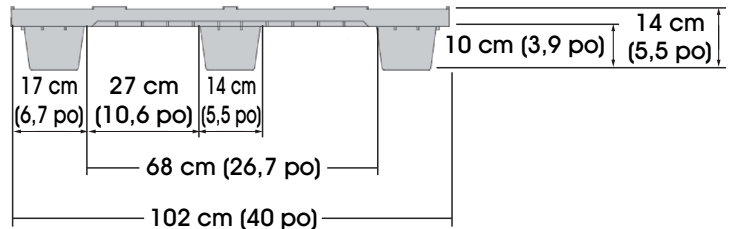

## PRODUCT DIMENSIONS

TOP VIEW

LONG SIDE VIEW

SHORT SIDE VIEW

## SPECIFICATIONS

MODEL #	DIMENSIONS		HEIGHT			NESTED TRAILER		WEIGHT CAPACITY		WEIGHT
	L	W	FORK	OVERALL	NESTING	48'	53'	FLOOR	FORK	
H-1449	48"	40"	3.9"	5.5"	1.9"	1,400	1,500	5,000 lbs.	2,000 lbs.	22 lbs.

**ULINE H-1449**  
**TARIMAS PARA EXPORTACIÓN**

800-295-5510  
 uline.mx

**DIMENSIONES DEL PRODUCTO**

VISTA SUPERIOR

VISTA DEL LADO LARGO

VISTA DEL LADO CORTO

**ESPECIFICACIONES**

MODELO NO.	DIMENSIONES		ALTURA			EMBONADAS EN TRÁILER		CAPACIDAD DE PESO		PESO
	LARGO	ANCHO	HORQUILLA	TOTAL	EMBONABLE	14.6 m (48')	16.15 m (53')	PISO	HORQUILLA	
H-1449	122 cm (48")	102 cm (40")	10 cm (3.9")	14 cm (5.5")	5 cm (1.9")	1,400	1,500	2,267 kg (5,000 lbs.)	907 kg (2,000 lbs.)	9 kg (22 lbs.)

**ULINE H-1449**  
**PALETTE POUR**  
**EXPORTATION**

1-800-295-5510  
 uline.ca

**DIMENSIONS DU PRODUIT**

VUE DE DESSUS

VUE DU CÔTÉ LONG

VUE DU CÔTÉ COURT

**SPÉCIFICATIONS**

N° DE MODÈLE	DIMENSIONS		HAUTEUR			REMORQUE EMBOÎTÉE		CAPACITÉ PONDÉRALE		POIDS
	LONG.	LARG.	FOURCHE	TOTALE	EMBOÎTEMENT	14,6 m (48 pi)	16,15 m (53 pi)	PLANCHER	FOURCHE	
H-1449	122 cm (48 po)	102 cm (40 po)	10 cm (3,9 po)	14 cm (5,5 po)	5 cm (1,9 po)	1 400	1 500	2 267 kg (5 000 lb)	907 kg (2 000 lb)	9 kg (22 lb)