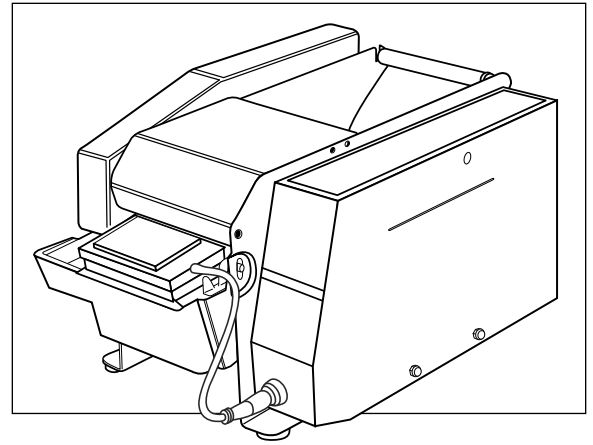

ULINE H-1036

1 800 295-5510
uline.ca

**DÉVIDOIR
ÉLECTRONIQUE DE
RUBAN ADHÉSIF EN KRAFT**

**DÉVIDOIR
ÉLECTRONIQUE DE
RUBAN ADHÉSIF EN KRAFT**

#	DESCRIPTION	QTÉ	RÉF. ULINE	RÉF. DU FABRICANT
1	Brosse	1	H-725B	21005507
2	Réservoir d'eau*	1	H-725-WR	74003632
3	Goupille d'arrêt*	1	H-725-SHAFT	23210011
4	Rondelle*	2	-----	23210022
5	Anneau de retenue – 5 en inox*	2	H-725-CLIP	23103215
6	Plaque de finition, partie inférieure*	1	H-725-LP	74003631
10	Couvercle latéral (côté gauche)	1	-----	74005357
11	Corps de palier	1	H-725-11	74005348
12	Supports à bouteille (fixations avant et arrière comprises)	-	H-725-BHOLD	74005586
13	Réservoir d'eau	1	H-725WB	74002204
15	Anneau d'alimentation en caoutchouc	1	H-1036-FEED	23300281
16	Roue d'alimentation	1	H-1036-16	74009322
17	Arbre de traction	1	H-1036-TSHFT	74009325
18	Anneau de retenue	1	H-1036-18	22000231
19	Roue libre	2	H-1036-FRWHL	74008792
21	Came	1	H-1036-21	74009323
22	Arbre	1	H-1036-22	74005384
27	Cadre de lame de cisailles	1	H-1036-SBFRM	74002314
28	Ressort de tension	1	H-725-BSPRNG	23300156
29	Roulement	1	H-725-BEAR	23300383
30	Arbre	1	H-1036-30	74005509
31	Arbre	1	H-1036-31	74002315
32	Arbre	1	H-1036-32	23210260
33	Coussinet de palier	2	-----	23300509
34	Rouleau de pression	1	H-725-PR SRL	74005510
35	Rondelle diam. 6	1	-----	23113933
36	Ressort de tension diam. 4	1	H-725-KHOLD	23300601
37	Rondelle à ressort	5	-----	21008759
38	Écrou hexagonal	5	-----	21008691
39	Vis	3	-----	21008500
40	Lame de cisailles supérieure	1	H-725-UB	23210271
41	Cadre de lame de cisailles supérieure	1	H-1036-41	23300667
42	Couvercle avec charnière	1	H-1036-COVER	74007159
43	Guide de papier supérieur	1	H-725-UPG	74005386
44	Vis	2	-----	74002676
45	Paroi arrière	1	H-725-44	74002254
46	Vis à tôle	4	-----	74002847
47	Plaque guide	2	H-725-GUIDE	74005347