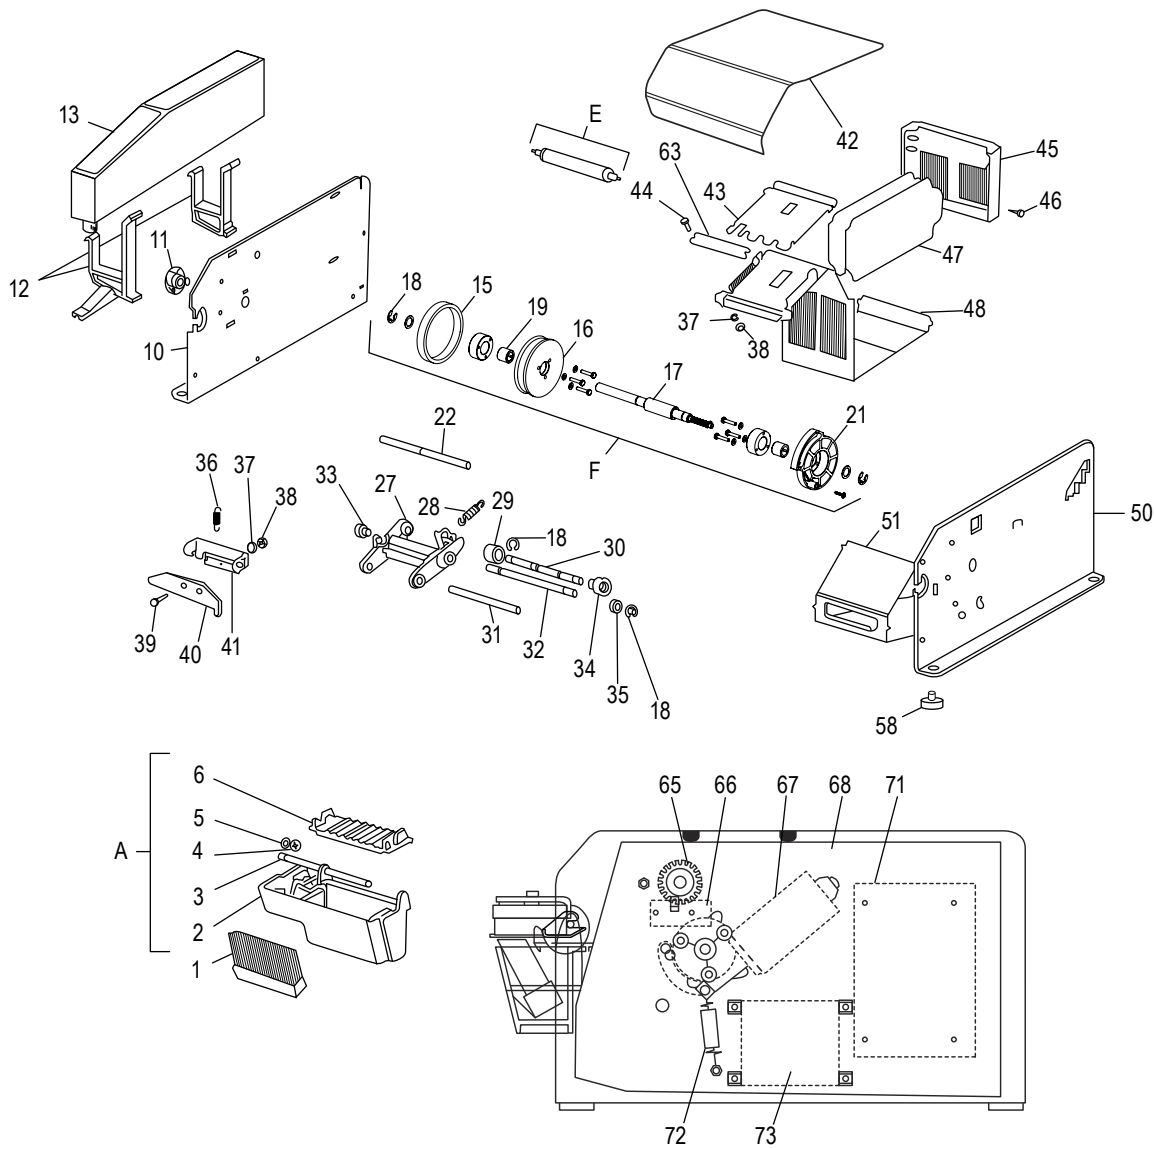

ULINE H-1036

1 800 295-5510
uline.ca

**DÉVIDOIR
ÉLECTRONIQUE DE
RUBAN ADHÉSIF EN KRAFT**

**DÉVIDOIR
ÉLECTRONIQUE DE
RUBAN ADHÉSIF EN KRAFT**

#	DESCRIPTION	QTÉ	RÉF. ULINE	RÉF. DU FABRICANT
1	Brosse	1	H-725B	21005507
2	Réservoir d'eau*	1	H-725-WR	74003632
3	Goupille d'arrêt*	1	H-725-SHAFT	23210011
4	Rondelle*	2	-----	23210022
5	Anneau de retenue – 5 en inox*	2	H-725-CLIP	23103215
6	Plaque de finition, partie inférieure*	1	H-725-LP	74003631
10	Couvercle latéral (côté gauche)	1	-----	74005357
11	Corps de palier	1	H-725-11	74005348
12	Supports à bouteille (fixations avant et arrière comprises)	-	H-725-BHOLD	74005586
13	Réservoir d'eau	1	H-725WB	74002204
15	Anneau d'alimentation en caoutchouc	1	H-1036-FEED	23300281
16	Roue d'alimentation	1	H-1036-16	74009322
17	Arbre de traction	1	H-1036-TSHFT	74009325
18	Anneau de retenue	1	H-1036-18	22000231
19	Roue libre	2	H-1036-FRWHL	74008792
21	Came	1	H-1036-21	74009323
22	Arbre	1	H-1036-22	74005384
27	Cadre de lame de cisailles	1	H-1036-SBFRM	74002314
28	Ressort de tension	1	H-725-BSPRNG	23300156
29	Roulement	1	H-725-BEAR	23300383
30	Arbre	1	H-1036-30	74005509
31	Arbre	1	H-1036-31	74002315
32	Arbre	1	H-1036-32	23210260
33	Coussinet de palier	2	-----	23300509
34	Rouleau de pression	1	H-725-PR SRL	74005510
35	Rondelle diam. 6	1	-----	23113933
36	Ressort de tension diam. 4	1	H-725-KHOLD	23300601
37	Rondelle à ressort	5	-----	21008759
38	Écrou hexagonal	5	-----	21008691
39	Vis	3	-----	21008500
40	Lame de cisailles supérieure	1	H-725-UB	23210271
41	Cadre de lame de cisailles supérieure	1	H-1036-41	23300667
42	Couvercle avec charnière	1	H-1036-COVER	74007159
43	Guide de papier supérieur	1	H-725-UPG	74005386
44	Vis	2	-----	74002676
45	Paroi arrière	1	H-725-44	74002254
46	Vis à tôle	4	-----	74002847
47	Plaque guide	2	H-725-GUIDE	74005347