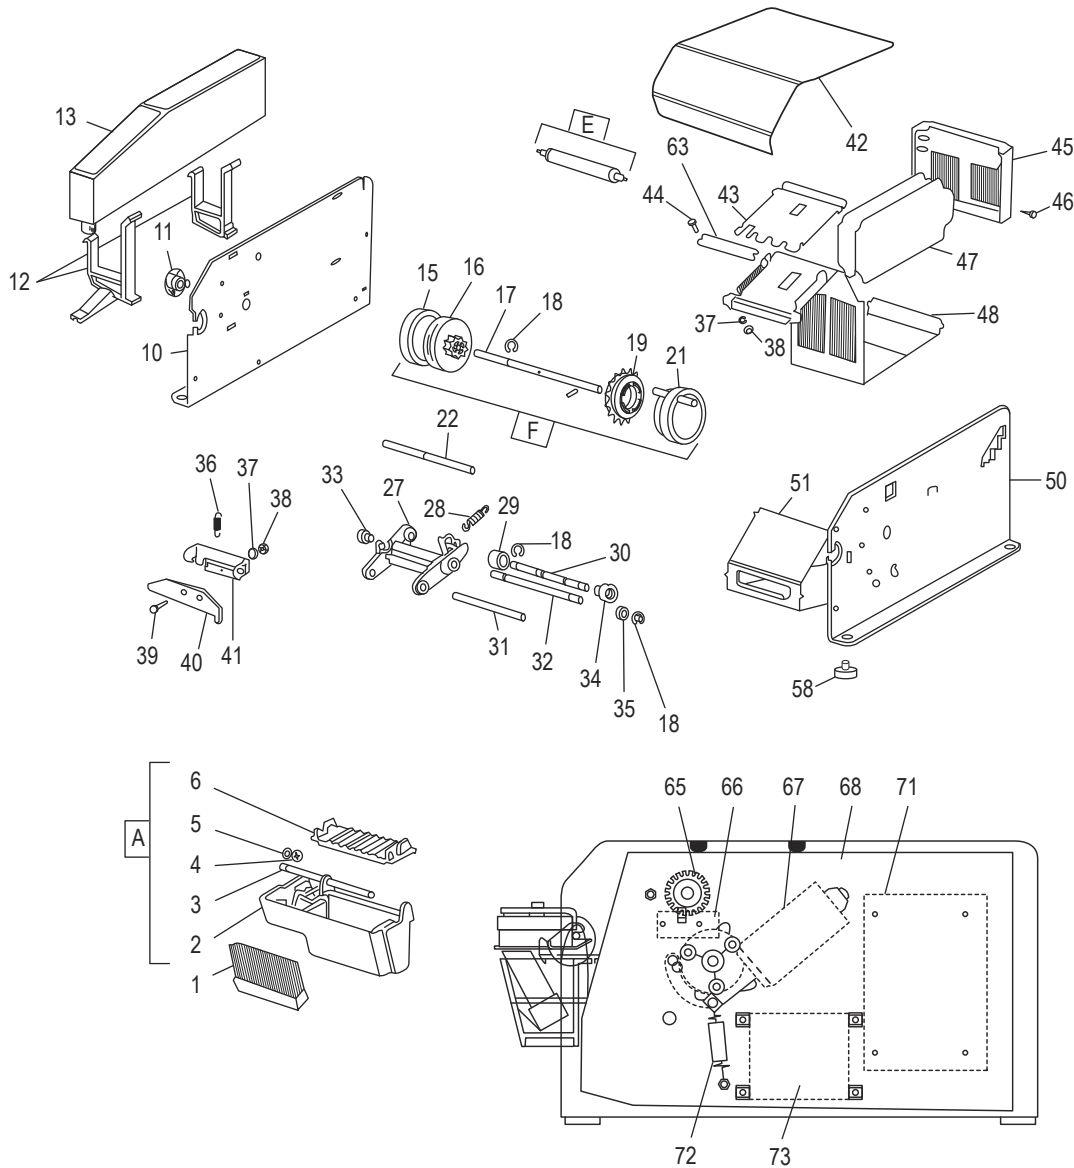

**DÉVIDOIR
ÉLECTRONIQUE DE
RUBAN ADHÉSIF EN KRAFT**

1-800-295-5510
uline.ca

**DÉVIDOIR
ÉLECTRONIQUE DE
RUBAN ADHÉSIF EN KRAFT**

#	DESCRIPTION	QTÉ	RÉF. ULINE	RÉF. DU FABRICANT
1	Brosse	1	H-725B	21005507
2	Réservoir d'eau*	1	H-725-WR	74003632
3	Goupille d'arrêt*	1	H-725-SHAFT	23210011
4	Rondelle*	2	-----	23210022
5	Anneau de retenue – 5 en inox*	2	H-725-CLIP	23103215
6	Plaque de finition, partie inférieure*	1	H-725-LP	74003631
10	Couvercle latéral (côté gauche)	1	-----	74005357
11	Corps de palier	1	H-725-11	74005348
12	Supports à bouteille (fixations avant et arrière comprises)	-	H-725-BHOLD	74005586
13	Réservoir d'eau	1	H-725WB	21000013
15	Anneau d'alimentation en caoutchouc	1	H-1036-FEED	23300281
16	Roue d'alimentation	1	H-1036-16	23300292
17	Arbre de traction	1	H-1036-TSHFT	74007131
18	Anneau de retenue	1	H-1036-18	22000231
19	Roue libre	2	H-1036-FRWHL	74007163
21	Came	1	H-1036-21	74007137
22	Arbre	1	H-1036-22	74005384
27	Cadre de lame de cisailles	1	H-1036-SBFRM	74002314
28	Ressort de tension	1	H-725-BSPRNG	23300156
29	Roulement	1	H-725-BEAR	23300383
30	Arbre	1	H-1036-30	74005509
31	Arbre	1	H-1036-31	74002315
32	Arbre	1	H-1036-32	23210260
33	Coussinet de palier	2	-----	23300509
34	Rouleau de pression	1	H-725-PRSRL	74005510
35	Rondelle diam. 6	1	-----	23113933
36	Ressort de tension diam. 4	1	H-725-KHOLD	23300601
37	Rondelle à ressort	5	-----	21008759
38	Écrou hexagonal	5	-----	21008691
39	Vis	3	-----	21008500
40	Lame de cisailles supérieure	1	H-725-UB	23210271
41	Cadre de lame de cisailles supérieure	1	H-1036-41	23300667
42	Couvercle avec charnière	1	H-1036-COVER	74007159
43	Guide de papier supérieur	1	H-725-UPG	74005386
44	Vis	2	-----	74002676
45	Paroi arrière	1	H-725-44	74002254
46	Vis à tôle	4	-----	74002847
47	Plaque guide	2	H-725-GUIDE	74005347