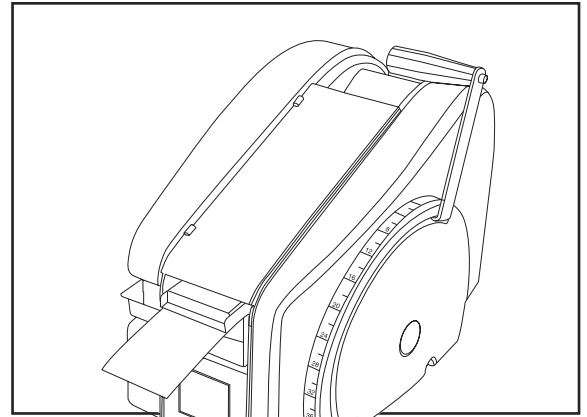

#	DESCRIPTION	QTÉ	RÉF. ULINE	RÉF. DU FABRICANT
1	Capot supérieur	1	H-1358-TPCVR	RP40310
2	Charnière du capot supérieur avec vis comprend : • Charnière (2) • Écrou (2) • Vis (2)	1	H-1360-40311	RP40311
3	Bouteille à eau avec clapet comprend : • Bouteille (1) • Clapet à bec de canard (1) • Réservoir (1)	1	H-1358WB	RP40401
4	Réservoir de la brosse	1	H-1358-BRTNK	RP40405
5	Brosse d'humidification	1	H-1358B	RP40407
6	Capot latéral droit comprend : • Capot latéral (1) • Vis (6) • Bouchon du trou de la poignée (1) • Butée (1)	1	H-1358-RCVR	RP41301
7	Interrupteur d'alimentation	1	H-1359-PWRSW	RP150536
8	Poignée comprend : • Bras de la poignée (1) • Poignée (1) • Tige d'insertion de la poignée (1) • Rondelle (1) • Vis (1) • Écrou (1)	1	H-1358-HNDL	RP41257
9	Bouchon du trou de la poignée	1	H-1358-41302	RP41302
	Bande des mesures en pouces (non illustré)	1	-----	RP41260
	Bande des mesures métriques (non illustré)	1	-----	RP41262
	Boulon de butée (non illustré)	1	H-1358-KNOB	RP41290