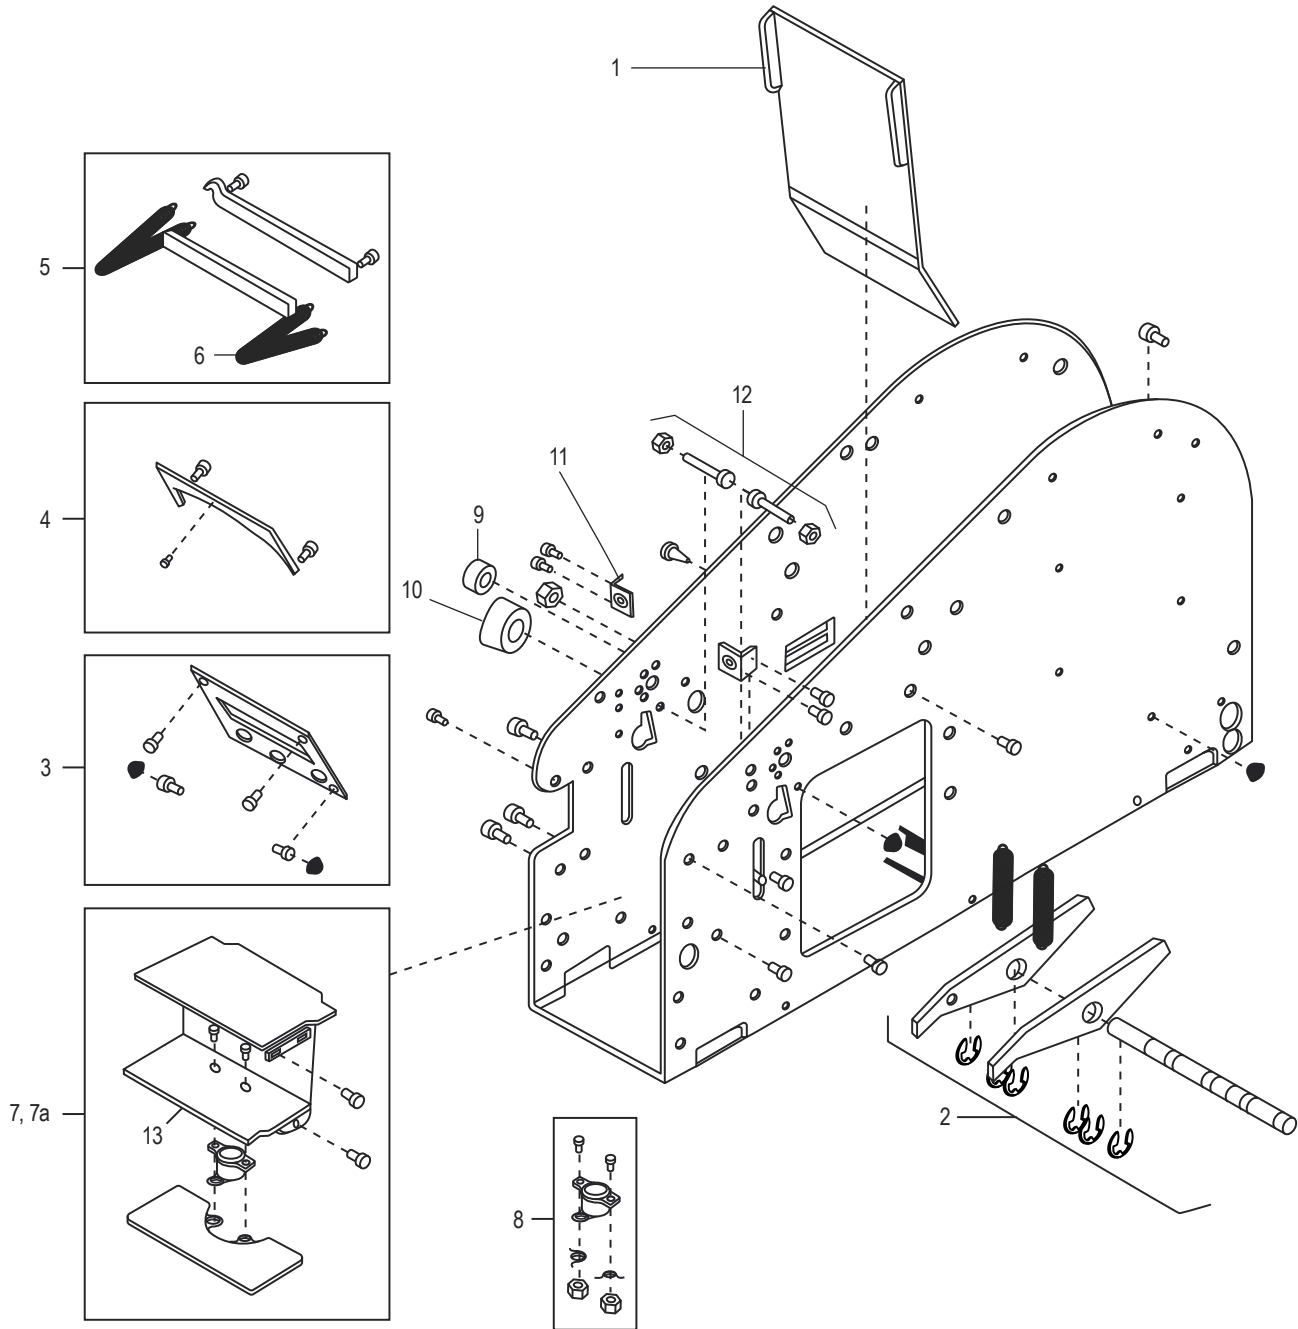

ULINE H-1358 DESPACHADOR MANUAL DE CINTA

800-295-5510
uline.mx

ULINE H-1358
DESPACHADOR
MANUAL DE CINTA

800-295-5510
uline.mx

#	DESCRIPCIÓN	CANT.	NO. DE PARTE DE ULINE	NO. DE PARTE DEL FABRICANTE
1	Canastilla de la Cinta/Cubierta del Motor	1	H-1358-TBSKQ	RP40320
2	Ensamble del Brazo Actuador de la Cortadora Incluye: • 2 Brazos • 2 Resortes • 6 Clips E • 1 Eje • 2 Tornillos • 2 Tuercas	1	H-1358-41258	RP41258
3	Kit de Cortadora de Repuesto Incluye: • 1 Portanavaja • 1 Navaja – Móvil • 1 Navaja Fija • 4 Resortes • 1 Chaveta de Navaja Fija • 1 Tornillo de Fijación • 4 Tornillos • 4 Casquillos • 2 Guías de Navaja	1	H-1360-BLREP	RP40703
4	Navaja – Móvil Incluye: • 1 Navaja – Móvil • 2 Tornillos • 1 Tornillo de Fijación	1	H-1358-BLADE	RP40710
5	Navaja – Fija Incluye: • 1 Navaja Fija • 4 Resortes • 1 Chaveta de Navaja Fija • 2 Tornillos	1	H-1358-FIXED	RP40715
6	Resorte de la Cortadora – Navaja Fija	1	H-1360-40740	RP40740
7	Ensamble del Calentador/Termostato de 110V Incluye: • 1 Ensamble del Tanque de Agua • 1 Termostato para 110V • 9 Tornillos • 2 Tuercas • 1 Calentador para 110V • Cable • Conector del Cable	1	H-1360-42978	RP42978