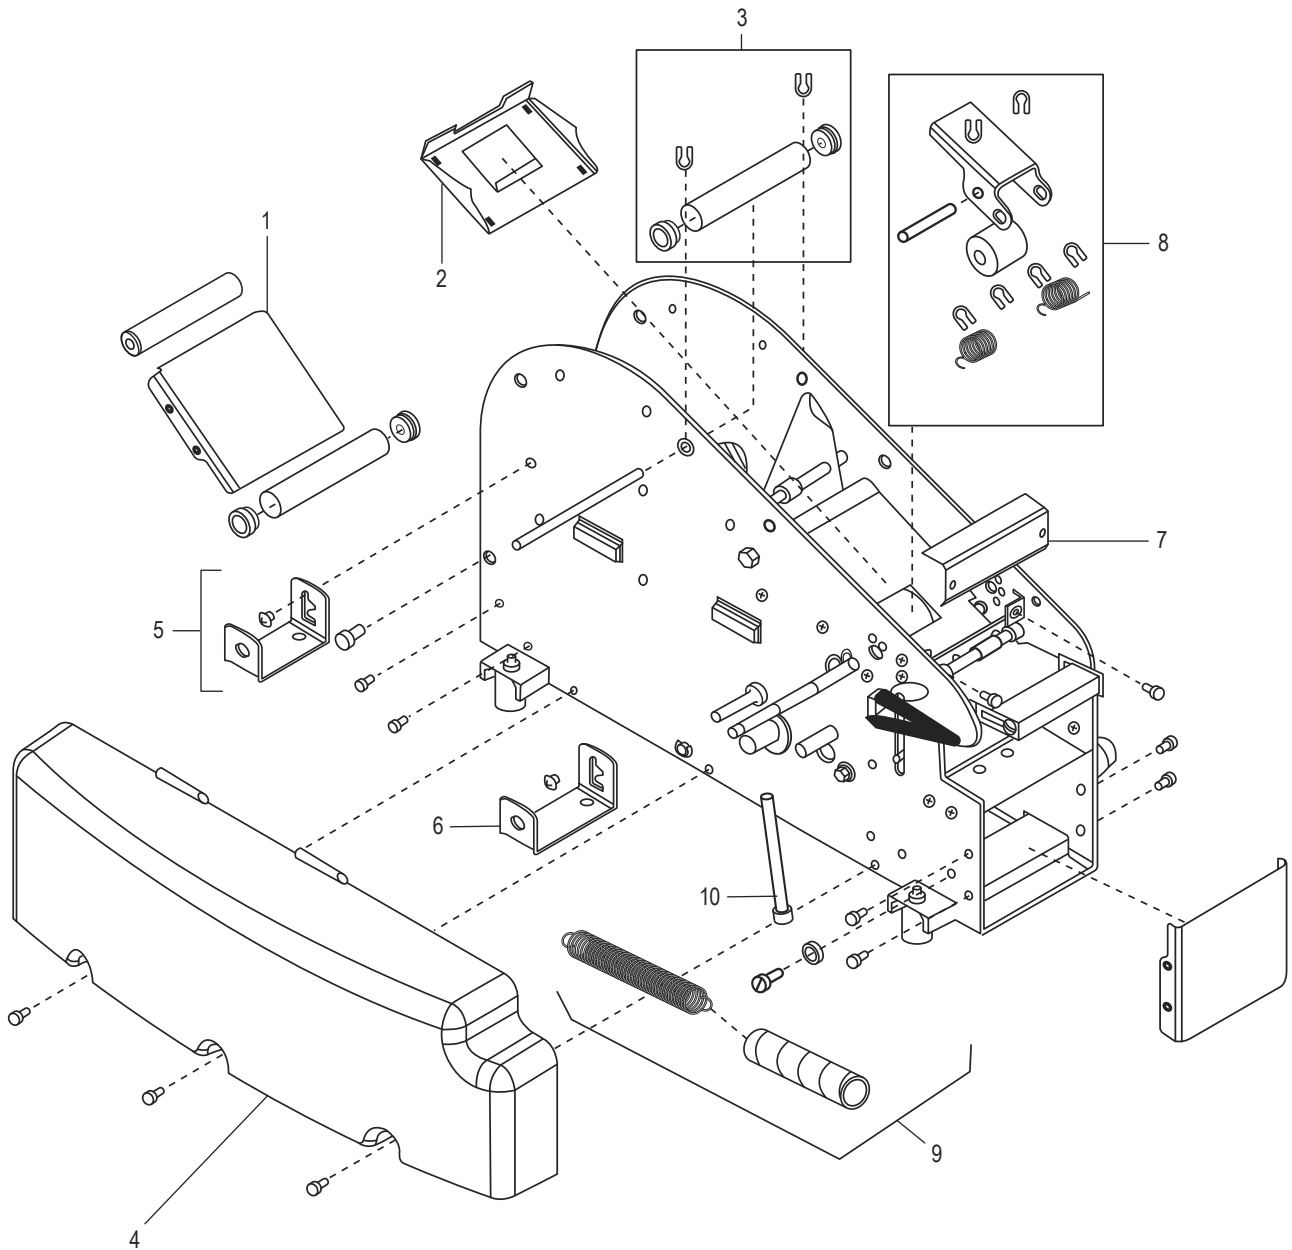

ULINE H-1358
DESPACHADOR
MANUAL DE CINTA

800-295-5510
uline.mx

ULINE H-1358
DESPACHADOR
MANUAL DE CINTA

800-295-5510
uline.mx

#	DESCRIPCIÓN	CANT.	NO. DE PARTE DE ULINE	NO. DE PARTE DEL FABRICANTE
1	Rampa	1	H-1358-RAMPQ	RP40315
2	Placa de Presión	1	H-1358-PLATE	RP40505
3	Ensamble del Rodillo Giratorio Superior Incluye: • 1 Rodillo • 2 Clips E • 1 Cubierta Lateral	1	H-1358-TRAQ	RP40522
4	Cubierta Lateral Izquierda	1	H-1358-LCVR	RP-40305
5	Soporte Posterior de la Botella para Agua	1	H-1358-WBBKT	RP40404
6	Soporte Frontal de la Botella para Agua	1	H-1358WBB	RP40403
7	Protector de la Cortadora	1	H-1358-CUTTR	RP40325
8	Ensamble del Rodillo de Presión Incluye: • 1 Seguro • 2 Resortes • 6 Clips E • 1 Eje • 1 Retenedor • 1 Rodillo	1	H-1358-40540	RP40540
9	Ensamble del Resorte de Retorno de la Cortadora Incluye: • 1 Resorte • 1 Apagador • 1 Tornillo • 2 Tuercas • 1 Gancho en S	1	H-1358-SPRIN	RP41905
10	Perno Deslizante de la Cortadora	1	H-1358-41904	RP41904
	Tope Fijo de la Cortadora (No Se Muestra)	1		RP40825