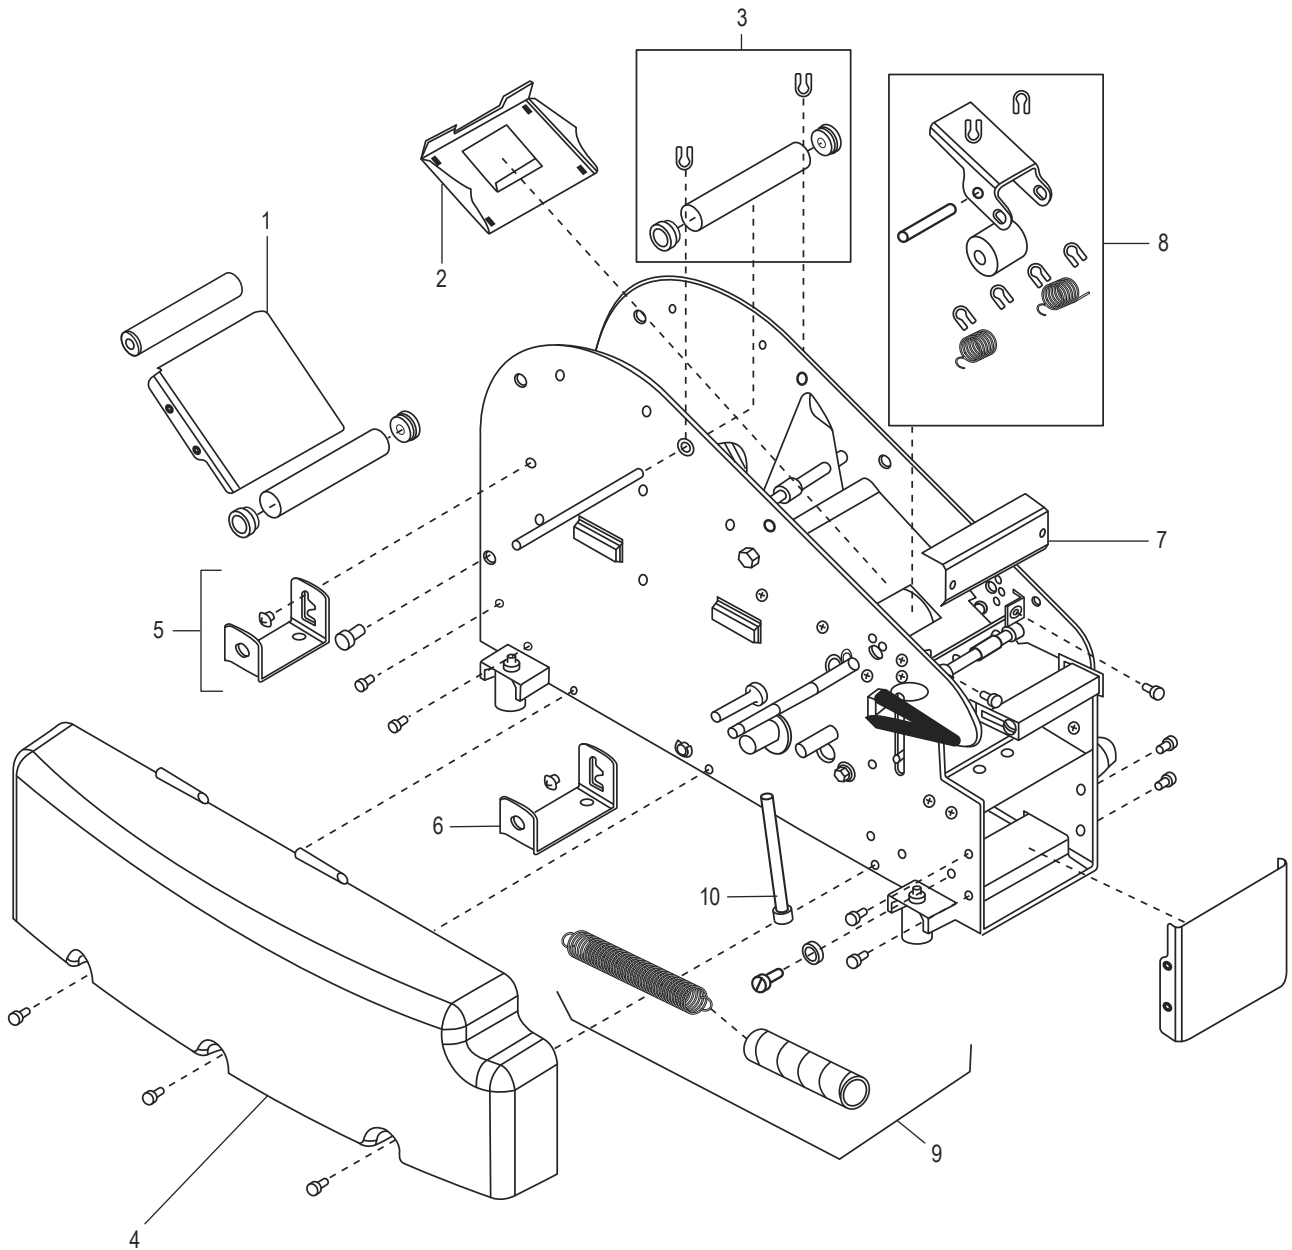

#	DESCRIPTION	QTÉ	RÉF. ULINE	RÉF. DU FABRICANT
1	Rampe	1	H-1358-RAMPQ	RP40315
2	Plaque de pression	1	H-1358-PLATE	RP40505
3	Rouleau supérieur et rouleau libre comprend : • Rouleau (1) • Attache en E (2) • Capot latéral (1)	1	H-1358-TRAQ	RP40522
4	Capot latéral gauche	1	H-1358-LCVR	RP-40305
5	Support arrière de bouteille à eau	1	H-1358-WBBKT	RP40404
6	Support avant de bouteille à eau	1	H-1358WBB	RP40403
7	Protecteur de l'outil de coupe	1	H-1358-CUTTR	RP40325
8	Galet presseur comprend : • Goupille (1) • Ressort (2) • Attache en E (6) • Arbre (1) • Support (1) • Galet (1)	1	H-1358-40540	RP40540
9	Ressort de rappel de l'outil de coupe comprend : • Ressort (1) • Amortisseur (1) • Vis (1) • Écrou (2) • Crochet en S (1)	1	H-1358-SPRIN	RP41905
10	Boulon du chariot d'outil de coupe	1	H-1358-41904	RP41904
	Butée de lame fixe (non illustré)	1		RP40825