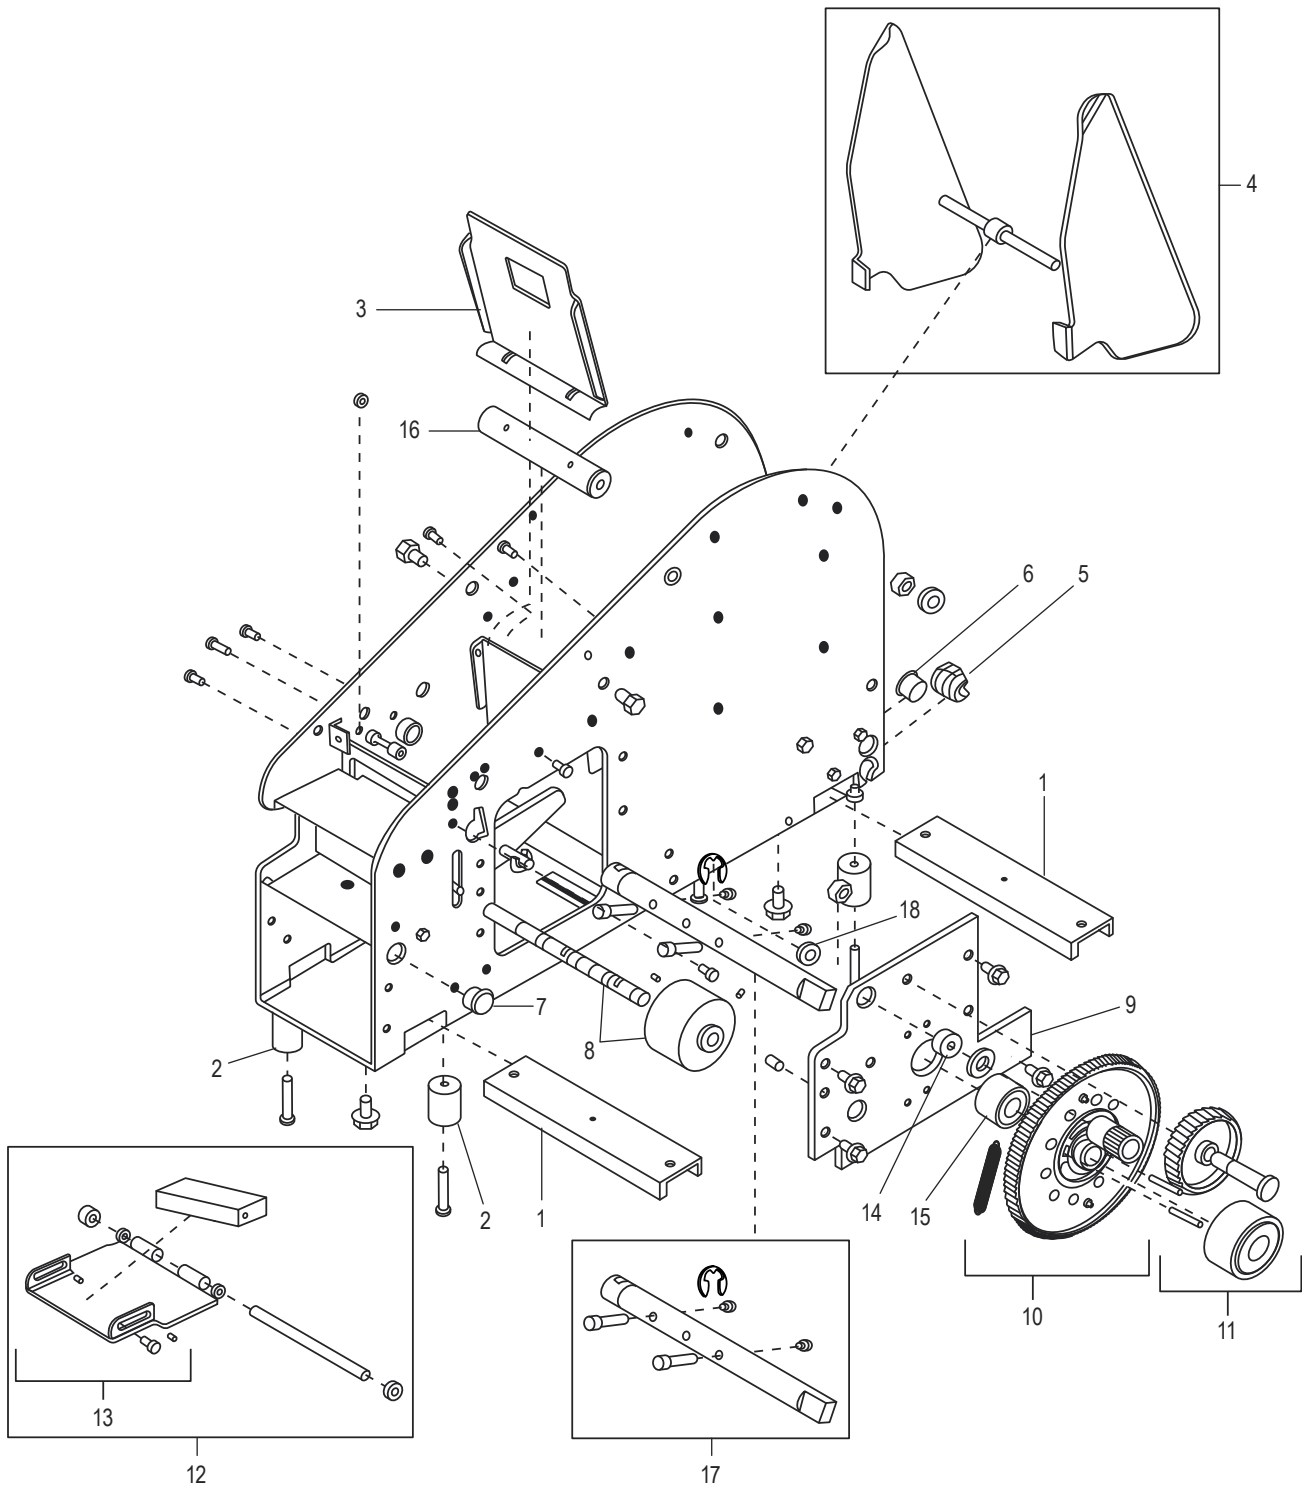

ULINE H-1358
DESPACHADOR
MANUAL DE CINTA

800-295-5510
uline.mx

ULINE H-1358
DESPACHADOR
MANUAL DE CINTA

800-295-5510
uline.mx

#	DESCRIPCIÓN	CANT.	NO. DE PARTE DE ULINE	NO. DE PARTE DEL FABRICANTE
1	Canal de la Pata	1	-----	RP40110
2	Pata de Caucho	1	-----	RP40115
3	Placa de Canal para Cinta	1	H-1358-TCP	RP40515
4	Ensamble de la Guía para Cinta Incluye: • 1 Tensor • 1 Guía para Lado Derecho (RHS) • 1 Guía para Lado Izquierdo (LHS)	1	-----	RP40550
5	Liberador de Tensión a 90°	1	-----	RP42956
6	Tapón de Domo	1	-----	RP42957
7	Casquillo Separador	1	-----	RP42958
8	Rueda de Alimentación de Uretano con Eje	1	H-1360-40235	RP40235
9	Armazón para Instalación del Motor de la Caja de Cambios	1	-----	RP41101
10	Engrane Impulsor con Resorte Incluye: • 1 Engrane Impulsor • 1 Resorte	1	H-1359-GEAR	RP5065X
11	Ensamble del Rodillo de Embrague Incluye: • 1 Embrague • 1 Seguro	1	H-1358CLUTCH	RP5063X
12	Tapa del Tanque del Cepillo con Varilla y Casquillo Incluye: • 1 Tapa de Tanque con Peso • 2 Tornillos • 1 Casquillo de Latón • 1 Varilla	1	H-1360-BTCRB	RP40516
13	Peso de la Cinta con Tornillo Incluye: • 1 Tapa de Tanque con Peso • 1 Tornillo • 1 Seguro	1	H-1358-TPWGT	RP40517
14	Balero de 3/8"	1	-----	RP40231
15	Balero de 1/2"	1	-----	RP41221
16	Rodillo Fijo	1	H-1360-40560	RP40560
17	Ensamble del Eje del Mango Incluye: • 1 Eje • 4 Tornillos • 1 Clip E	1	H-1358-41220	RP41220
18	Rondana	1	-----	RP16172