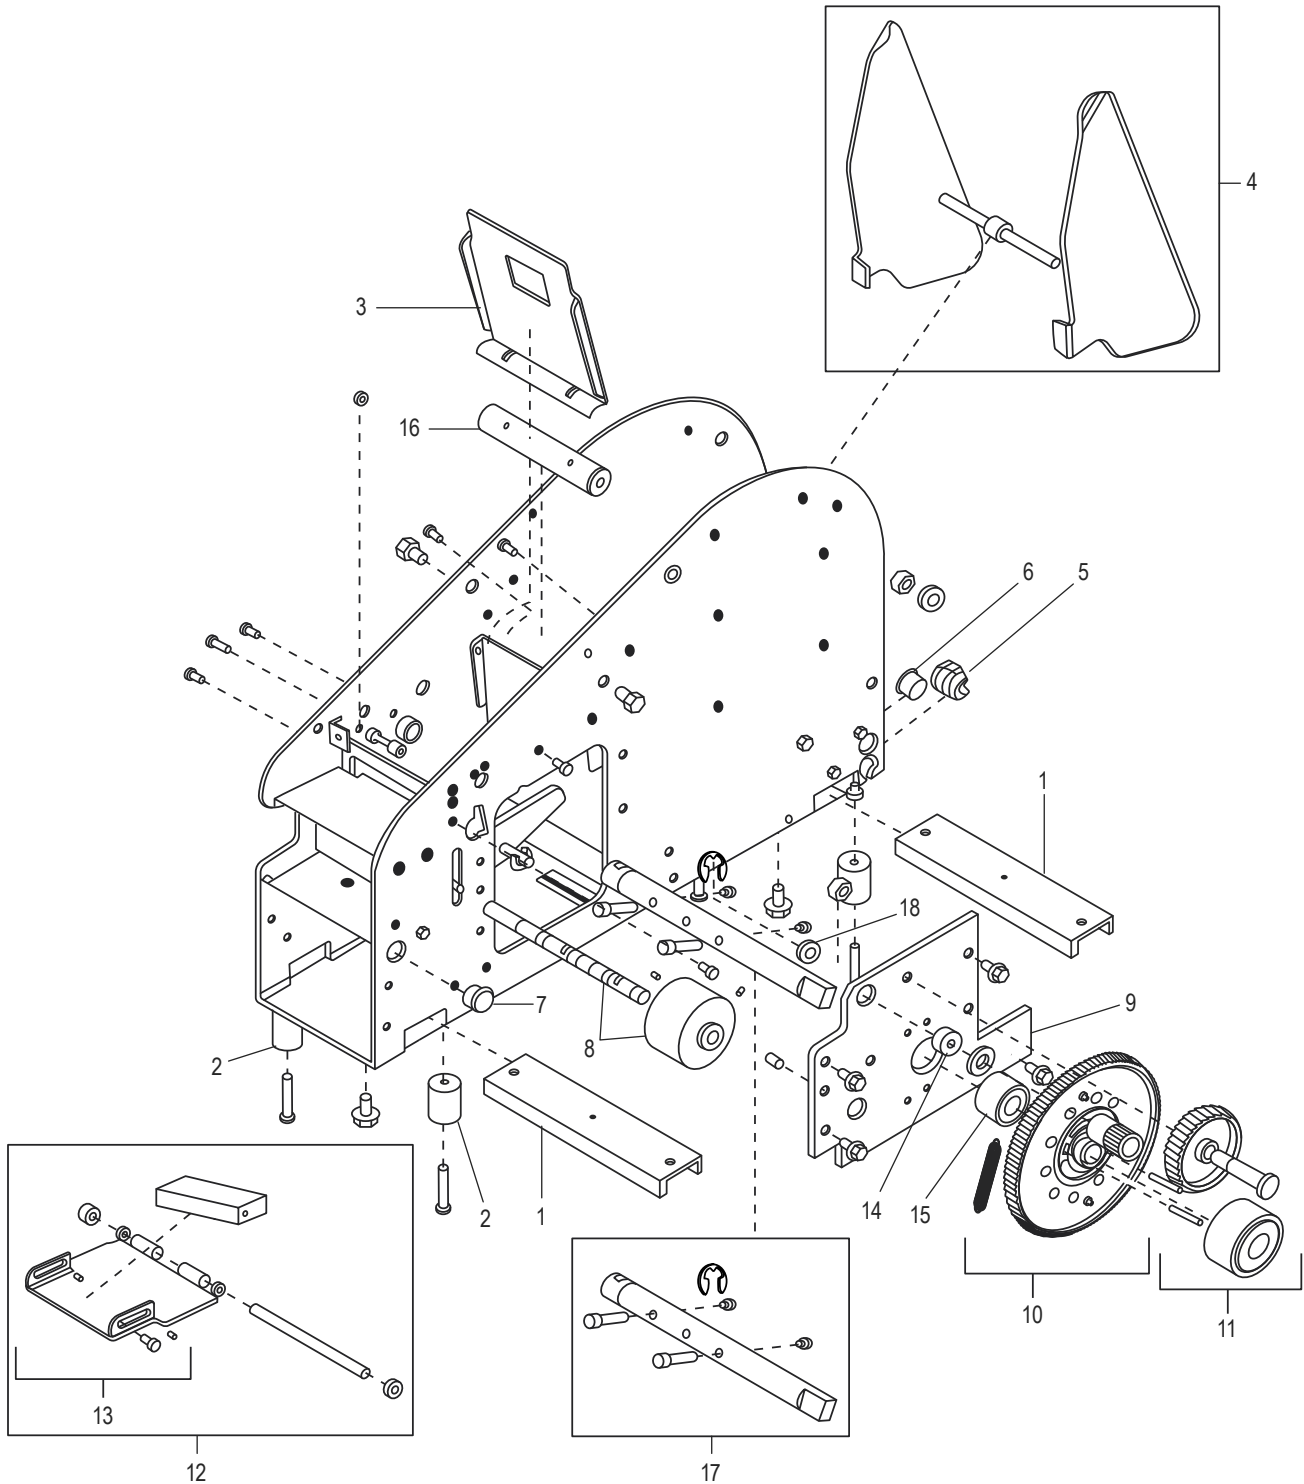

#	DESCRIPTION	QTÉ	RÉF. ULINE	RÉF. DU FABRICANT
1	Profilé de patte	1	-----	RP40110
2	Patte en caoutchouc	1	-----	RP40115
3	Plaque de profilé de ruban adhésif	1	H-1358-TCP	RP40515
4	Guide de ruban adhésif comprend : • Tendeur (1) • Guide côté droit (1) • Guide côté gauche (1)	1	-----	RP40550
5	Détendeur de 90°	1	-----	RP42956
6	Bouchon en dôme	1	-----	RP42957
7	Bague fendue	1	-----	RP42958
8	Roue d'alimentation en uréthane avec arbre	1	H-1360-40235	RP40235
9	Structure de fixation du moteur d'engrenage	1	-----	RP41101
10	Engrenage d'entraînement avec ressorts comprend : • Engrenage d'entraînement (1) • Ressort (1)	1	H-1359-GEAR	RP5065X
11	Rouleau d'embrayage comprend : • Embrayage (1) • Goupille (1)	1	H-1358CLUTCH	RP5063X
12	Capot de réservoir de la brosse avec tige et bague comprend : • Capot de réservoir lesté (1) • Vis (2) • Bague en laiton (1) • Tige (1)	1	H-1360-BTCRB	RP40516
13	Poids pour ruban adhésif avec vis Comprend : • Capot de réservoir lesté (1) • Vis (1) • Goupille (1)	1	H-1358-TPWGT	RP40517
14	Roulement 3/8	1	-----	RP40231
15	Roulement 1/2	1	-----	RP41221
16	Rouleau libre	1	H-1360-40560	RP40560
17	Arbre de la poignée comprend : • Arbre (1) • Vis (4) • Attache en E (1)	1	H-1358-41220	RP41220
18	Rondelle	1	-----	RP16172