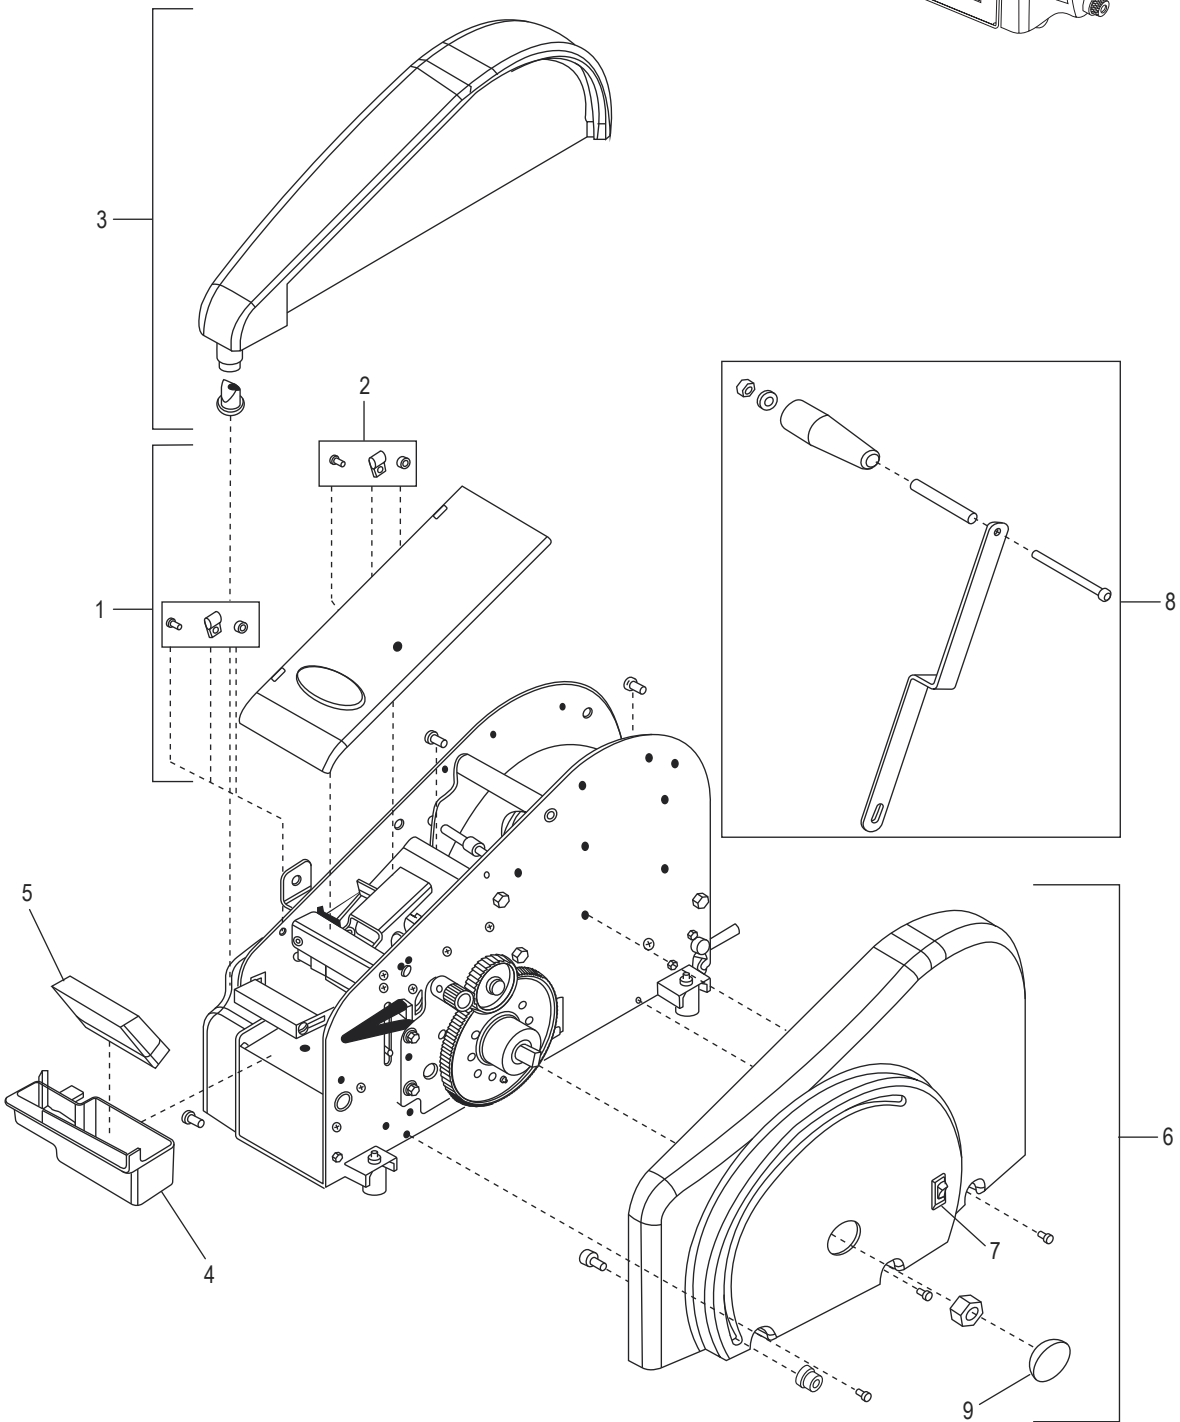

#	DESCRIPTION	QTÉ	RÉF. ULINE	RÉF. DU FABRICANT
1	Capot supérieur	1	H-1358-TPCVR	RP40310
2	Charnière du capot supérieur avec vis comprend : • Charnière (2) • Écrou (2) • Vis (2)	1	H-1360-40311	RP40311
3	Bouteille à eau avec clapet comprend : • Bouteille (1) • Clapet à bec de canard (1) • Réservoir (1)	1	H-1358WB	RP40401
4	Réservoir de la brosse	1	H-1358-BRTNK	RP40405
5	Brosse d'humidification	1	H-1358B	RP40407
6	Capot latéral droit comprend : • Capot latéral (1) • Vis (6) • Bouchon du trou de la poignée (1) • Butée (1)	1	H-1358-RCVR	RP41301
7	Interrupteur d'alimentation	1	H-1359-PWRSW	RP150536
8	Poignée comprend : • Bras de la poignée (1) • Poignée (1) • Tige d'insertion de la poignée (1) • Rondelle (1) • Vis (1) • Écrou (1)	1	H-1358-HNDL	RP41257
9	Bouchon du trou de la poignée	1	H-1358-41302	RP41302
	Bande des mesures en pouces (non illustré)	1	-----	RP41260
	Bande des mesures métriques (non illustré)	1	-----	RP41262
	Boulon de butée (non illustré)	1	H-1358-KNOB	RP41290