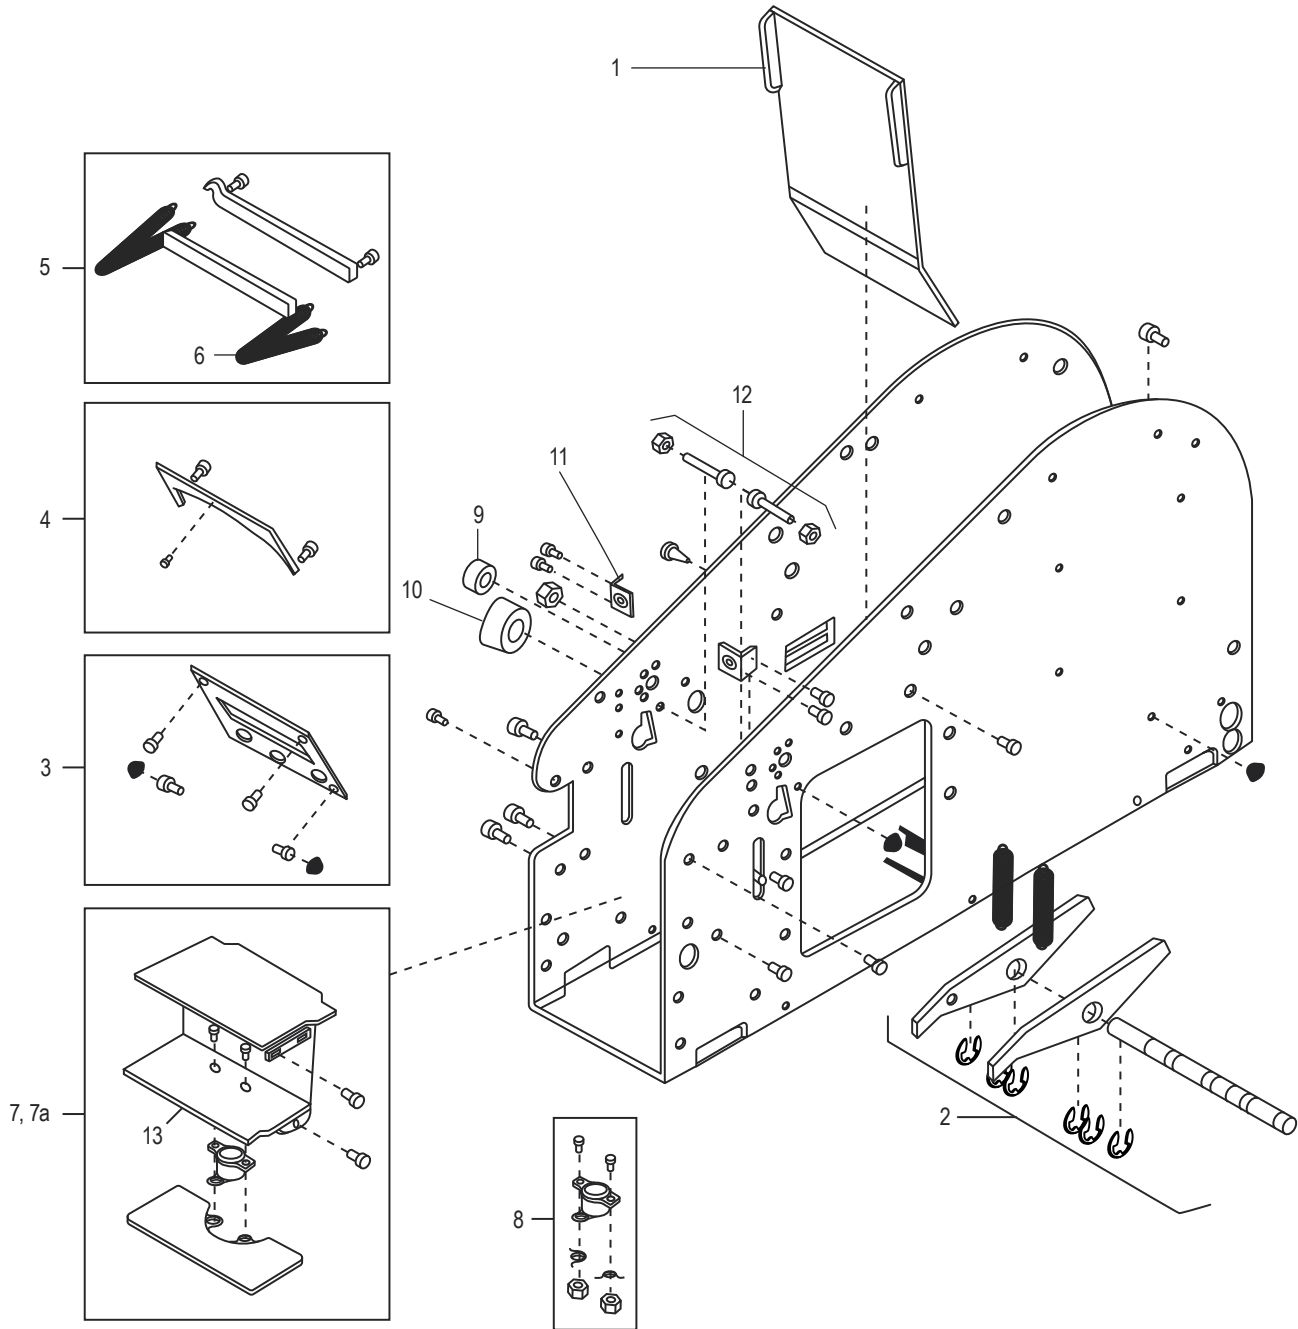

#	DESCRIPTION	QTÉ	RÉF. ULINE	RÉF. DU FABRICANT
1	Capot de moteur/panier du ruban adhésif	1	H-1358-TBSKQ	RP40320
2	Bras d'actionnement de l'outil de coupe comprend : • Bras (2) • Ressort (2) • Attache en E (6) • Arbre (1) • Vis (2) • Écrou (2)	1	H-1358-41258	RP41258
3	Ensemble de rechange pour outil de coupe comprend : • Porte-lame d'outil de coupe (1) • Lame d'outil de coupe – Mobile (1) • Lame fixe (1) • Ressort (4) • Chausson de lame fixe (1) • Vis de serrage (1) • Vis (4) • Bague (4) • Guide d'outil de coupe (2)	1	H-1360-BLREP	RP40703
4	Lame de l'outil de coupe – Mobile comprend : • Lame de l'outil de coupe – Mobile (1) • Vis (2) • Vis de serrage (1)	1	H-1358-BLADE	RP40710
5	Lame de l'outil de coupe – Fixe comprend : • Lame fixe (1) • Ressort (4) • Chausson de lame fixe (1) • Vis (2)	1	H-1358-FIXED	RP40715
6	Ressort de l'outil de coupe – Lame fixe	1	H-1360-40740	RP40740
7	Élément chauffant/thermostat 110 V comprend : • Réservoir d'eau (1) • Thermostat 110 V (1) • Vis (9) • Écrou (2) • Élément chauffant 110 V (1) • Fil • Raccord de fil	1	H-1360-42978	RP42978