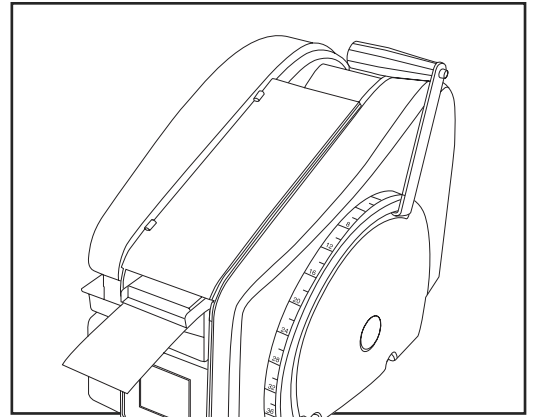

**MANUAL TAPE DISPENSER  
WITH HEATER**

1-800-295-5510

uline.com

#	DESCRIPTION	QTY.	ULINE PART NO.	MFG. PART NO.
8	Thermostat Assembly 110V Includes: <ul style="list-style-type: none"><li>• Thermostat 110V (1)</li><li>• Screw (2)</li><li>• Nut (2)</li><li>• Wire #16 (1)</li><li>• Wire Connection (1)</li></ul>	1	-----	RP43977
9	3/8 Bearing	1	-----	RP40231
10	1/2 Bearing	1	-----	RP41221
11	Cutter Guard Clip	1	H-1360-40236	RP40236
12	Stop Bolt and Nut	1	H-1358-KNOB	RP41290
13	Water Tank Holder	1	H-1358-40352	RP40352

**ULINE** H-1359

**DESPACHADOR MANUAL DE  
CINTA CON CALENTADOR**

800-295-5510  
uline.mx

#	DESCRIPCIÓN	CANT.	NO. DE PARTE DE ULINE	NO. DE PARTE DEL FABRICANTE
1	Ensamble de la Cubierta Superior	1	H-1358-TPCVR	RP40310
2	<b>Bisagra con Tornillo para la Cubierta Superior</b> Incluye: • 2 Bisagras • 2 Tuercas • 2 Tornillos	1	H-1360-40311	RP40311
3	<b>Botella para Agua con Válvula</b> Incluye: • 1 Botella • 1 Válvula de Pico de Pato • 1 Tanque	1	H-1358WB	RP40401
4	Tanque del Cepillo	1	H-1358-BRTNK	RP40405
5	Cepillo Humectante	1	H-1358B	RP40407
6	<b>Ensamble de la Cubierta Lateral Derecha</b> Incluye: • 1 Cubierta Lateral • 6 Tornillos • 1 Tapón del Orificio • 1 Ensamble de Tope	1	H-1359-SDCVR	RP41301H
7	Interruptor de Corriente	1	H-1359-PWRSW	RP150536
8	<b>Mango</b> Incluye: • 1 Brazo del Mango • 1 Mango • 1 Inserto del Mango • 1 Rondana • 1 Tornillo • 1 Tuerca	1	H-1358-HNDL	RP41257
9	Tapón del Orificio del Mango	1	-----	RP43102
	Tira de Medición en Pulgadas (No Se Muestra)	1	-----	RP41260
	Tira de Medición en Metros (No Se Muestra)	1	-----	RP41262
	Perno de Tope (No se Muestra)	1	H-1358-KNOB	RP41290