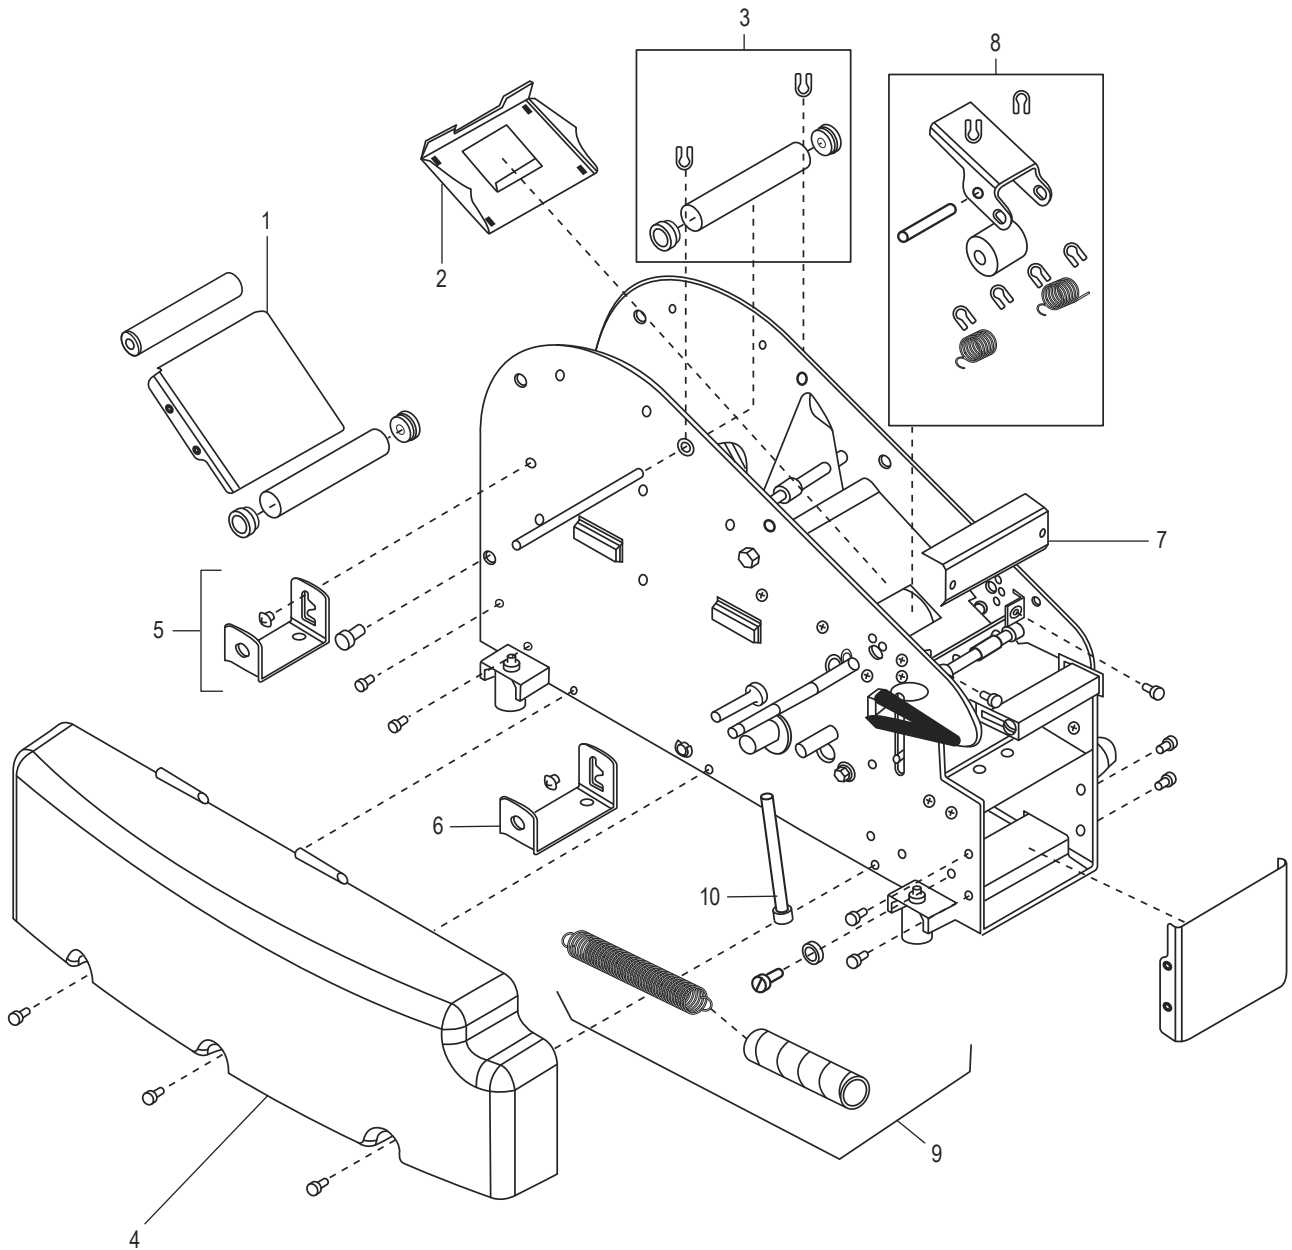

#	DESCRIPTION	QTÉ	RÉF. ULINE	RÉF. DU FABRICANT
1	Rampe	1	-----	RP40315
2	Plaque de pression	1	H-1358-PLATE	RP40505
3	Rouleau supérieur et rouleau libre comprend : • Rouleau (1) • Attache en E (2) • Capot latéral (1)	1	-----	RP40522
4	Capot latéral gauche	1	H-1358-LCVR	RP-40305
5	Support arrière de bouteille à eau	1	H-1358-WBBKT	RP40404
6	Support avant de bouteille à eau	1	H-1358WBB	RP40403
7	Protecteur de l'outil de coupe	1	H-1358-CUTTR	RP40325
8	Galet presseur comprend : • Goupille (1) • Ressort (2) • Attache en E (6) • Arbre (1) • Support (1) • Galet (1)	1	H-1358-40540	RP40540
9	Ressort de rappel de l'outil de coupe comprend : • Ressort (1) • Amortisseur (1) • Vis (1) • Écrou (2) • Crochet en S (1)	1	H-1358-SPRIN	RP41905
10	Boulon du chariot d'outil de coupe	1	H-1358-41904	RP41904
	Butée fixe de lame (non illustré)	1	-----	RP40825