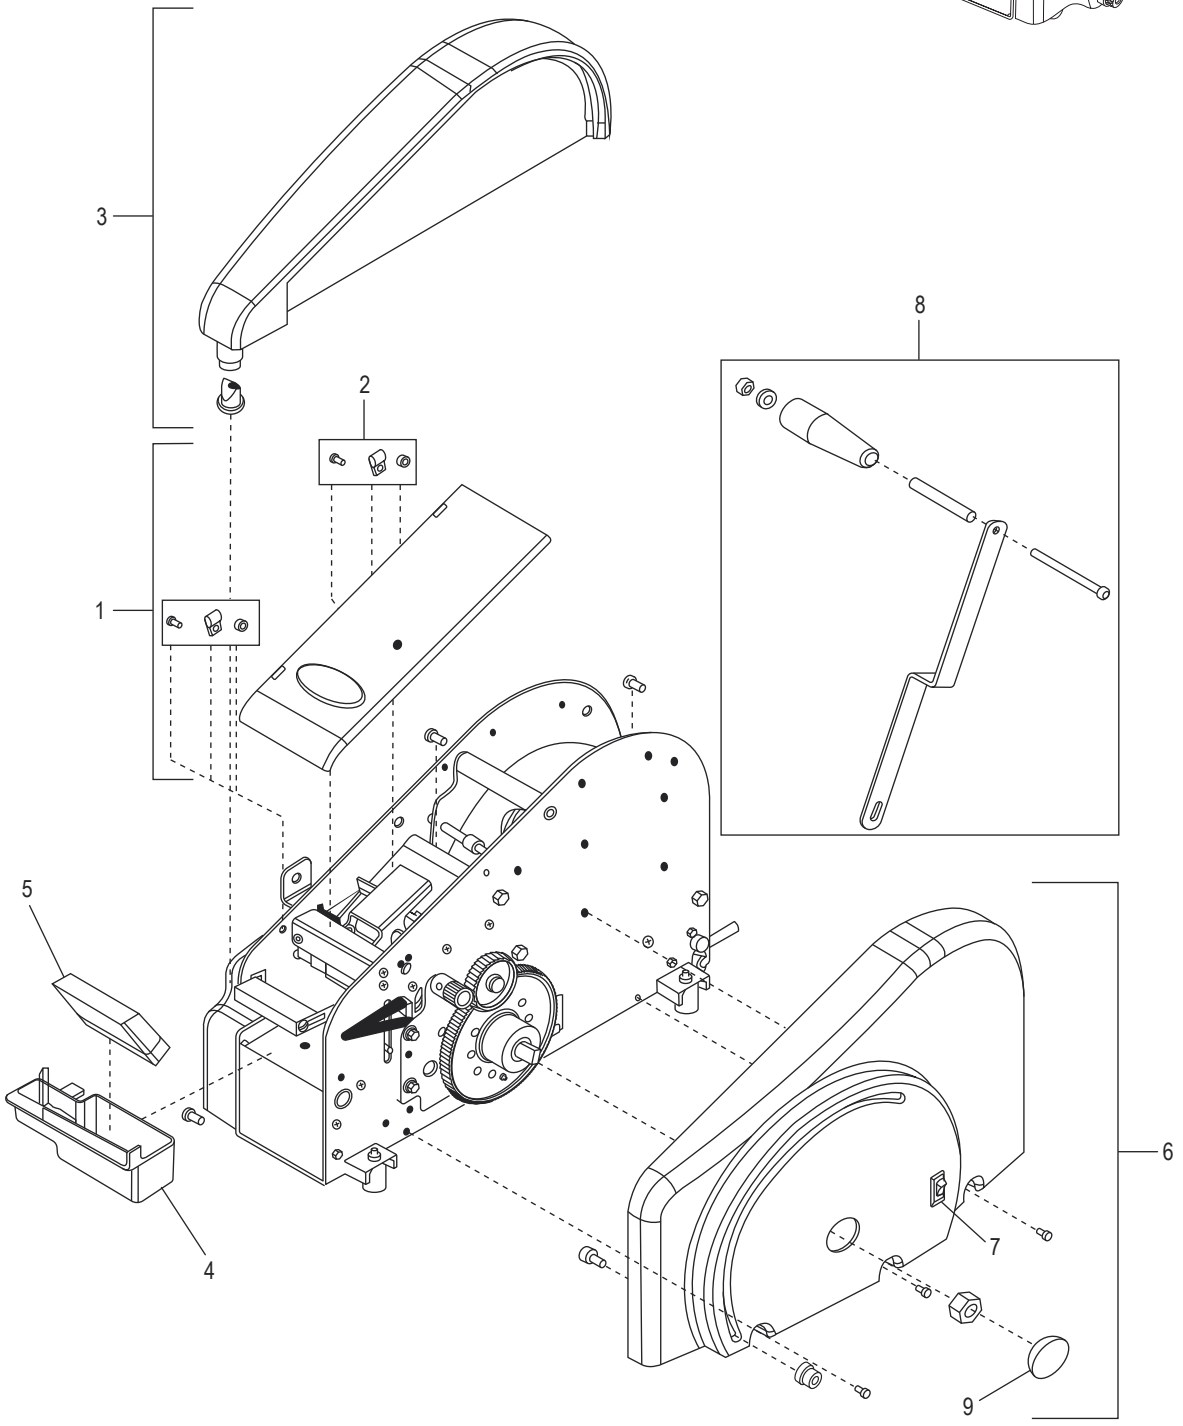

#	DESCRIPTION	QTÉ	RÉF. ULINE	RÉF. DU FABRICANT
1	Ensemble du couvercle supérieur	1	H-1358-TPCVR	RP40310
2	Charnière du capot supérieur avec vis comprend : • Charnière (2) • Écrou (2) • Vis (2)	1	H-1360-40311	RP40311
3	Bouteille à eau avec clapet comprend : • Bouteille (1) • Clapet à bec de canard (1) • Réservoir (1)	1	H-1358WB	RP40401
4	Réservoir de la brosse	1	H-1358-BRTNK	RP40405
5	Brosse d'humidification	1	H-1358B	RP40407
6	Capot latéral droit comprend : • Capot latéral (1) • Vis (6) • Bouchon (1) • Butée (1)	1	H-1359-SDCVR	RP41301H
7	Interrupteur d'alimentation	1	H-1359-PWRSW	RP150536
8	Poignée comprend : • Bras de la poignée (1) • Poignée (1) • Tige d'insertion de la poignée (1) • Rondelle (1) • Vis (1) • Écrou (1)	1	H-1358-HNDL	RP41257
9	Bouchon du trou de la poignée	1	-----	RP43102
	Bande des mesures en pouces (non illustré)	1	-----	RP41260
	Bande des mesures métriques (non illustré)	1	-----	RP41262
	Boulon de butée (non illustré)	1	H-1358-KNOB	RP41290