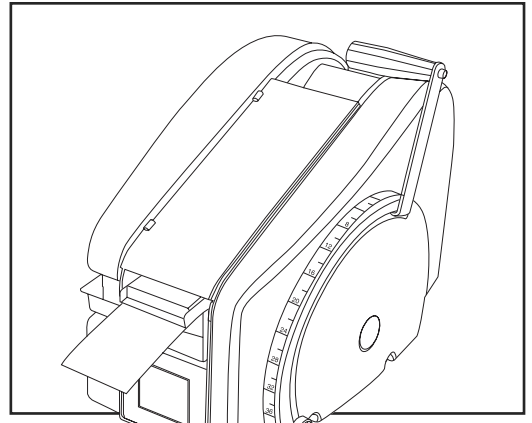

#	DESCRIPTION	QTÉ	RÉF. ULINE	RÉF. DU FABRICANT
1	Ensemble du couvercle supérieur	1	H-1358-TPCVR	RP40310
2	Charnière du capot supérieur avec vis comprend : • Charnière (2) • Écrou (2) • Vis (2)	1	H-1360-40311	RP40311
3	Bouteille à eau avec clapet comprend : • Bouteille (1) • Clapet à bec de canard (1) • Réservoir (1)	1	H-1358WB	RP40401
4	Réservoir de la brosse	1	H-1358-BRTNK	RP40405
5	Brosse d'humidification	1	H-1358B	RP40407
6	Capot latéral droit comprend : • Capot latéral (1) • Vis (6) • Bouchon (1) • Butée (1)	1	H-1359-SDCVR	RP41301H
7	Interrupteur d'alimentation	1	H-1359-PWRSW	RP150536
8	Poignée comprend : • Bras de la poignée (1) • Poignée (1) • Tige d'insertion de la poignée (1) • Rondelle (1) • Vis (1) • Écrou (1)	1	H-1358-HNDL	RP41257
9	Bouchon du trou de la poignée	1	-----	RP43102
	Bande des mesures en pouces (non illustré)	1	-----	RP41260
	Bande des mesures métriques (non illustré)	1	-----	RP41262
	Boulon de butée (non illustré)	1	H-1358-KNOB	RP41290