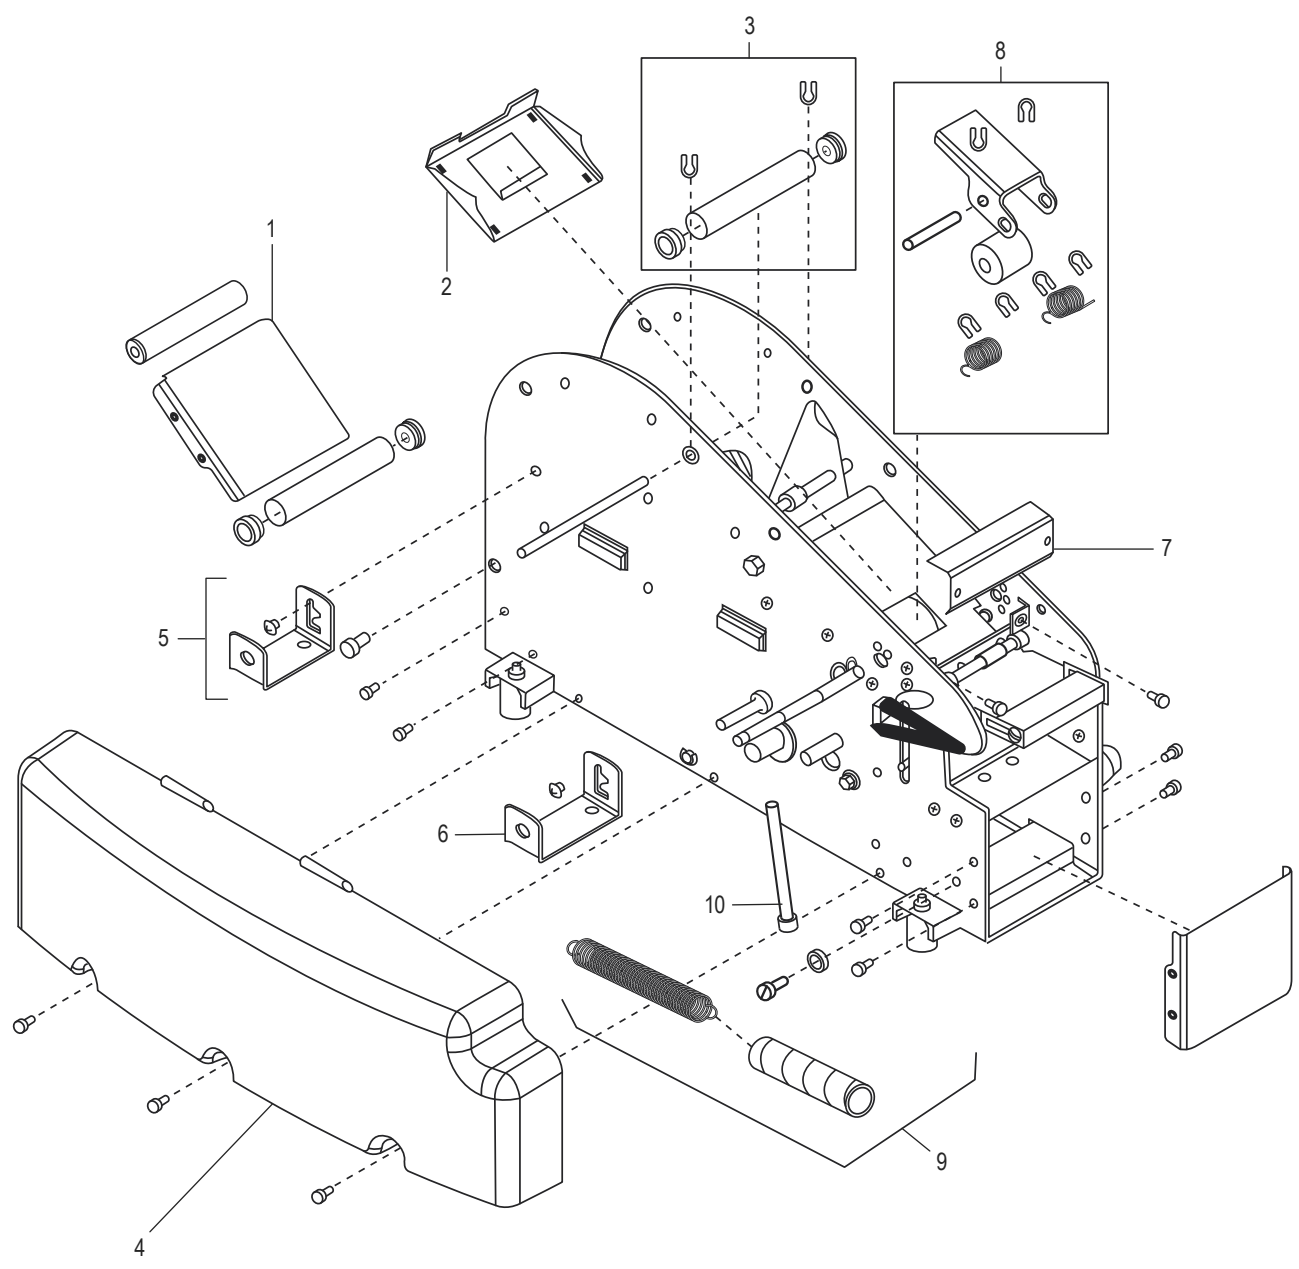

**MANUAL TAPE DISPENSER  
WITH HEATER**

1-800-295-5510

uline.com

#	DESCRIPTION	QTY.	ULINE PART NO.	MFG. PART NO.
8	Thermostat Assembly 110V Includes: <ul style="list-style-type: none"><li>• Thermostat 110V (1)</li><li>• Screw (2)</li><li>• Nut (2)</li><li>• Wire #16 (1)</li><li>• Wire Connection (1)</li></ul>	1	-----	RP43977
9	3/8 Bearing	1	-----	RP40231
10	1/2 Bearing	1	-----	RP41221
11	Cutter Guard Clip	1	H-1360-40236	RP40236
12	Stop Bolt and Nut	1	H-1358-KNOB	RP41290
13	Water Tank Holder	1	H-1358-40352	RP40352

**ULINE** H-1359

**DESPACHADOR MANUAL DE  
CINTA CON CALENTADOR**

800-295-5510  
uline.mx

#	DESCRIPCIÓN	CANT.	NO. DE PARTE DE ULINE	NO. DE PARTE DEL FABRICANTE
1	Ensamble de la Cubierta Superior	1	H-1358-TPCVR	RP40310
2	<b>Bisagra con Tornillo para la Cubierta Superior</b> Incluye: • 2 Bisagras • 2 Tuercas • 2 Tornillos	1	H-1360-40311	RP40311
3	<b>Botella para Agua con Válvula</b> Incluye: • 1 Botella • 1 Válvula de Pico de Pato • 1 Tanque	1	H-1358WB	RP40401
4	Tanque del Cepillo	1	H-1358-BRTNK	RP40405
5	Cepillo Humectante	1	H-1358B	RP40407
6	<b>Ensamble de la Cubierta Lateral Derecha</b> Incluye: • 1 Cubierta Lateral • 6 Tornillos • 1 Tapón del Orificio • 1 Ensamble de Tope	1	H-1359-SDCVR	RP41301H
7	Interruptor de Corriente	1	H-1359-PWRSW	RP150536
8	<b>Mango</b> Incluye: • 1 Brazo del Mango • 1 Mango • 1 Inserto del Mango • 1 Rondana • 1 Tornillo • 1 Tuerca	1	H-1358-HNDL	RP41257
9	Tapón del Orificio del Mango	1	-----	RP43102
	Tira de Medición en Pulgadas (No Se Muestra)	1	-----	RP41260
	Tira de Medición en Metros (No Se Muestra)	1	-----	RP41262
	Perno de Tope (No se Muestra)	1	H-1358-KNOB	RP41290