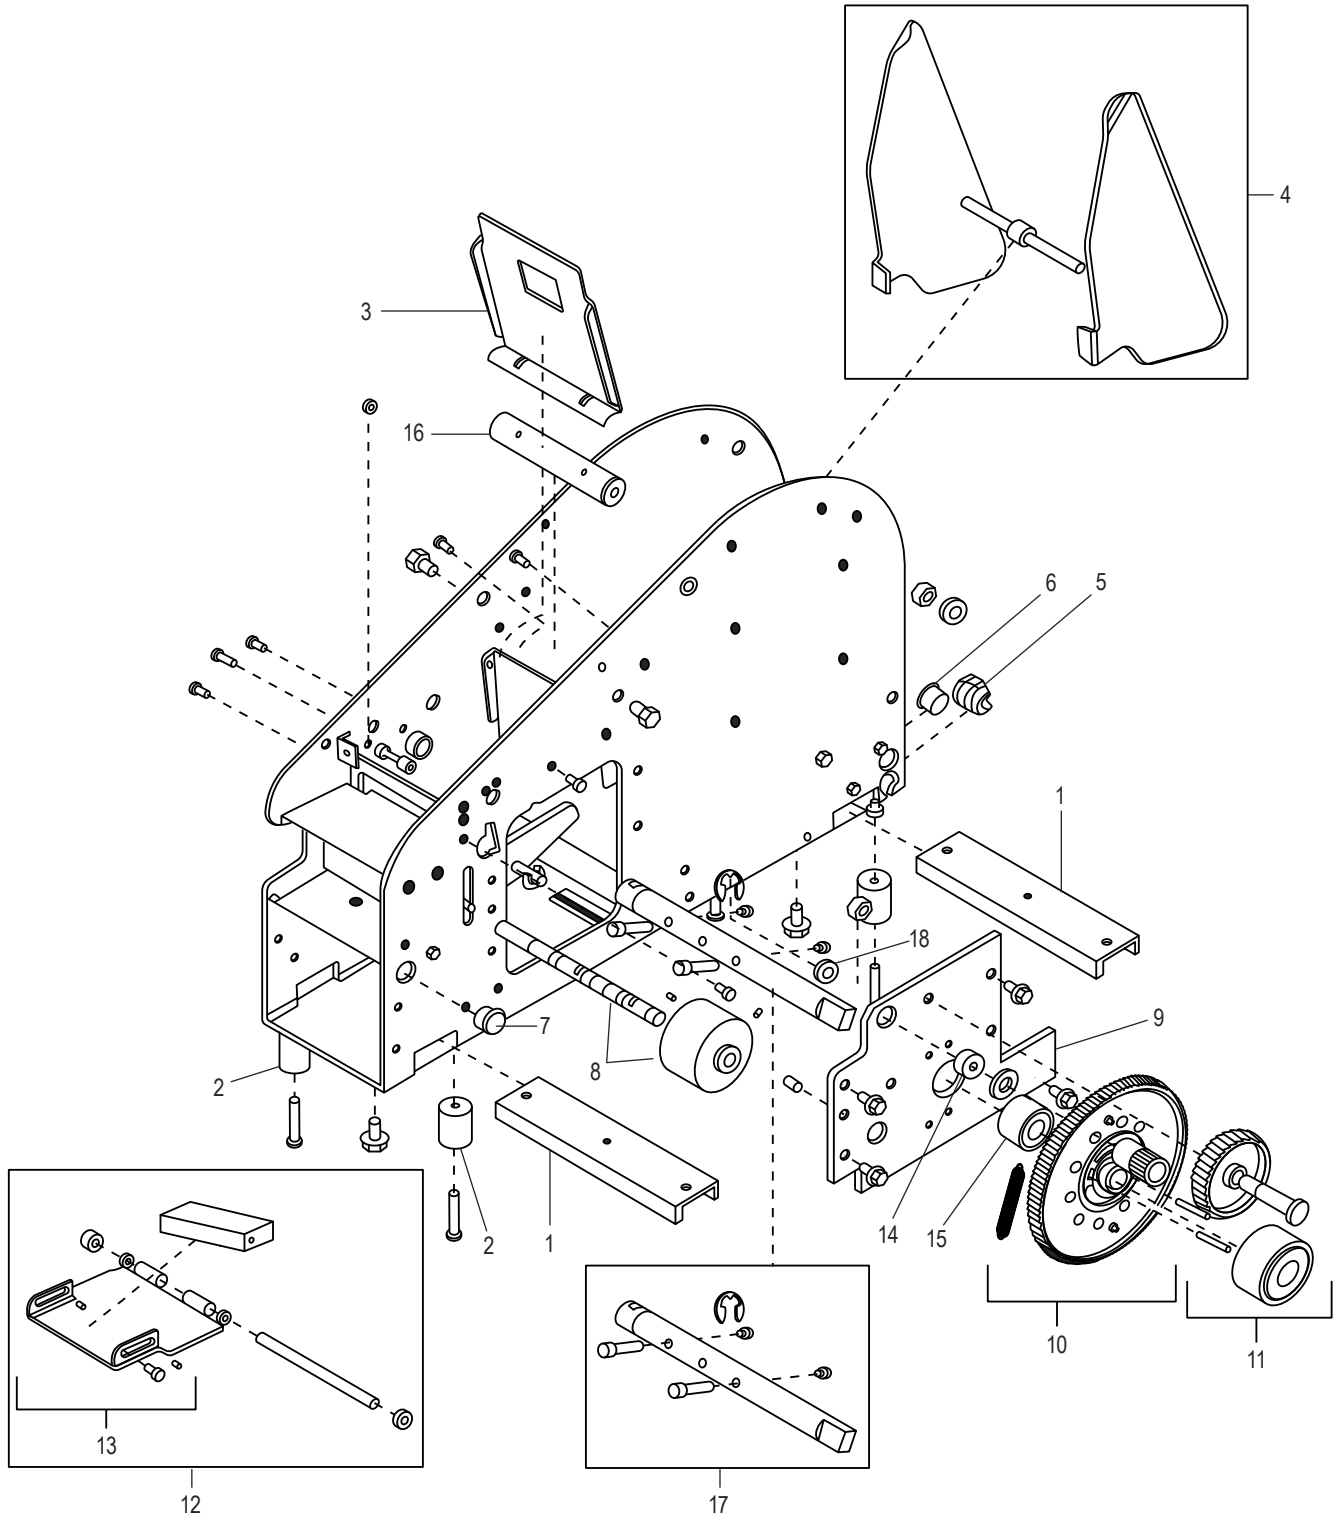

**ULINE** H-1359

**DESPACHADOR MANUAL DE  
CINTA CON CALENTADOR**

800-295-5510  
uline.mx

#	DESCRIPCIÓN	CANT.	NO. DE PARTE DE ULINE	NO. DE PARTE DEL FABRICANTE
1	Ensamble de la Cubierta Superior	1	H-1358-TPCVR	RP40310
2	<b>Bisagra con Tornillo para la Cubierta Superior</b> Incluye: • 2 Bisagras • 2 Tuercas • 2 Tornillos	1	H-1360-40311	RP40311
3	<b>Botella para Agua con Válvula</b> Incluye: • 1 Botella • 1 Válvula de Pico de Pato • 1 Tanque	1	H-1358WB	RP40401
4	Tanque del Cepillo	1	H-1358-BRTNK	RP40405
5	Cepillo Humectante	1	H-1358B	RP40407
6	<b>Ensamble de la Cubierta Lateral Derecha</b> Incluye: • 1 Cubierta Lateral • 6 Tornillos • 1 Tapón del Orificio • 1 Ensamble de Tope	1	H-1359-SDCVR	RP41301H
7	Interruptor de Corriente	1	H-1359-PWRSW	RP150536
8	<b>Mango</b> Incluye: • 1 Brazo del Mango • 1 Mango • 1 Inserto del Mango • 1 Rondana • 1 Tornillo • 1 Tuerca	1	H-1358-HNDL	RP41257
9	Tapón del Orificio del Mango	1	-----	RP43102
	Tira de Medición en Pulgadas (No Se Muestra)	1	-----	RP41260
	Tira de Medición en Metros (No Se Muestra)	1	-----	RP41262
	Perno de Tope (No se Muestra)	1	H-1358-KNOB	RP41290

#	DESCRIPCIÓN	CANT.	NO. DE PARTE DE ULINE	NO. DE PARTE DEL FABRICANTE
1	Rampa	1	-----	RP40315
2	Placa de Presión	1	H-1358-PLATE	RP40505
3	Ensamble del Rodillo Giratorio Superior Incluye: • 1 Rodillo • 2 Clips E • 1 Cubierta Lateral	1	-----	RP40522
4	Cubierta Lateral Izquierda	1	H-1358-LCVR	RP-40305
5	Soporte Posterior de la Botella para Agua	1	H-1358-WBBKT	RP40404
6	Soporte Frontal de la Botella para Agua	1	H-1358WBB	RP40403
7	Protector de la Cortadora	1	H-1358-CUTTR	RP40325
8	Ensamble del Rodillo de Presión Incluye: • 1 Seguro • 2 Resortes • 6 Clips E • 1 Eje • 1 Retenedor • 1 Rodillo	1	H-1358-40540	RP40540
9	Ensamble del Resorte de Retorno de la Cortadora Incluye: • 1 Resorte • 1 Apagador • 1 Tornillo • 2 Tuercas • 1 Gancho en S	1	H-1358-SPRIN	RP41905
10	Perno Deslizante de la Cortadora	1	H-1358-41904	RP41904
	Tope Fijo de la Cortadora (No Se Muestra)	1	-----	RP40825