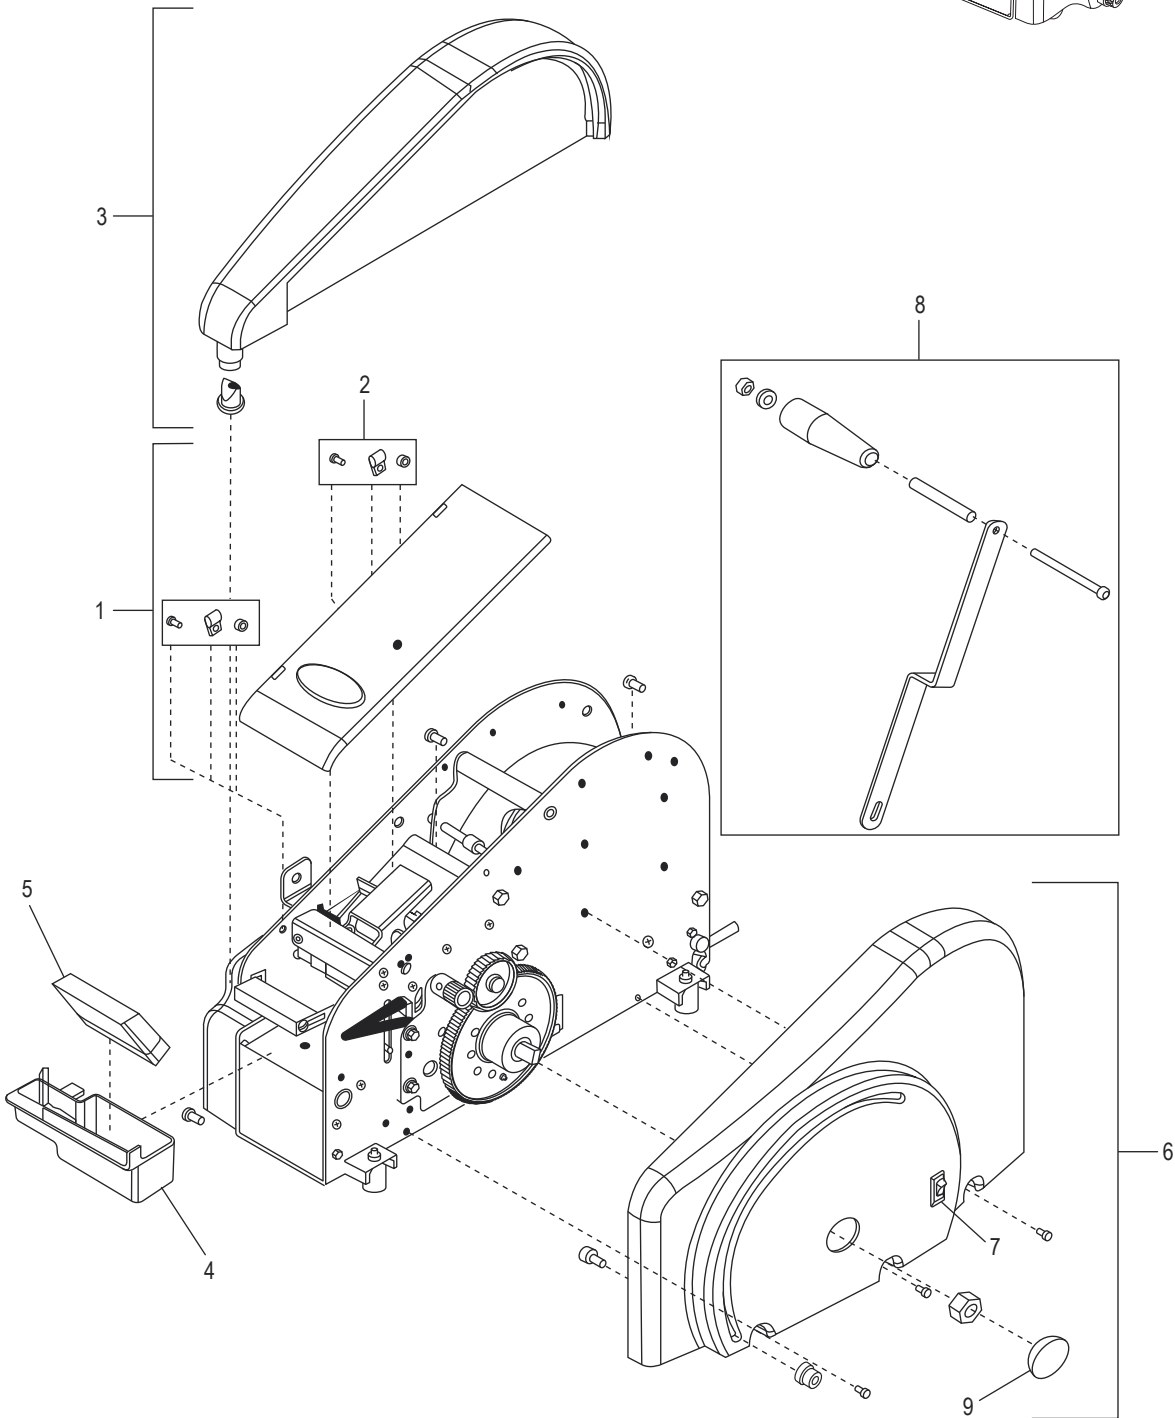

**MANUAL TAPE DISPENSER  
WITH HEATER**

1-800-295-5510

uline.com

#	DESCRIPTION	QTY.	ULINE PART NO.	MFG. PART NO.
8	Thermostat Assembly 110V Includes: <ul style="list-style-type: none"><li>• Thermostat 110V (1)</li><li>• Screw (2)</li><li>• Nut (2)</li><li>• Wire #16 (1)</li><li>• Wire Connection (1)</li></ul>	1	-----	RP43977
9	3/8 Bearing	1	-----	RP40231
10	1/2 Bearing	1	-----	RP41221
11	Cutter Guard Clip	1	H-1360-40236	RP40236
12	Stop Bolt and Nut	1	H-1358-KNOB	RP41290
13	Water Tank Holder	1	H-1358-40352	RP40352

**ULINE** H-1359

**DESPACHADOR MANUAL DE  
CINTA CON CALENTADOR**

800-295-5510  
uline.mx

#	DESCRIPCIÓN	CANT.	NO. DE PARTE DE ULINE	NO. DE PARTE DEL FABRICANTE
1	Ensamble de la Cubierta Superior	1	H-1358-TPCVR	RP40310
2	<b>Bisagra con Tornillo para la Cubierta Superior</b> Incluye: • 2 Bisagras • 2 Tuercas • 2 Tornillos	1	H-1360-40311	RP40311
3	<b>Botella para Agua con Válvula</b> Incluye: • 1 Botella • 1 Válvula de Pico de Pato • 1 Tanque	1	H-1358WB	RP40401
4	Tanque del Cepillo	1	H-1358-BRTNK	RP40405
5	Cepillo Humectante	1	H-1358B	RP40407
6	<b>Ensamble de la Cubierta Lateral Derecha</b> Incluye: • 1 Cubierta Lateral • 6 Tornillos • 1 Tapón del Orificio • 1 Ensamble de Tope	1	H-1359-SDCVR	RP41301H
7	Interruptor de Corriente	1	H-1359-PWRSW	RP150536
8	<b>Mango</b> Incluye: • 1 Brazo del Mango • 1 Mango • 1 Inserto del Mango • 1 Rondana • 1 Tornillo • 1 Tuerca	1	H-1358-HNDL	RP41257
9	Tapón del Orificio del Mango	1	-----	RP43102
	Tira de Medición en Pulgadas (No Se Muestra)	1	-----	RP41260
	Tira de Medición en Metros (No Se Muestra)	1	-----	RP41262
	Perno de Tope (No se Muestra)	1	H-1358-KNOB	RP41290