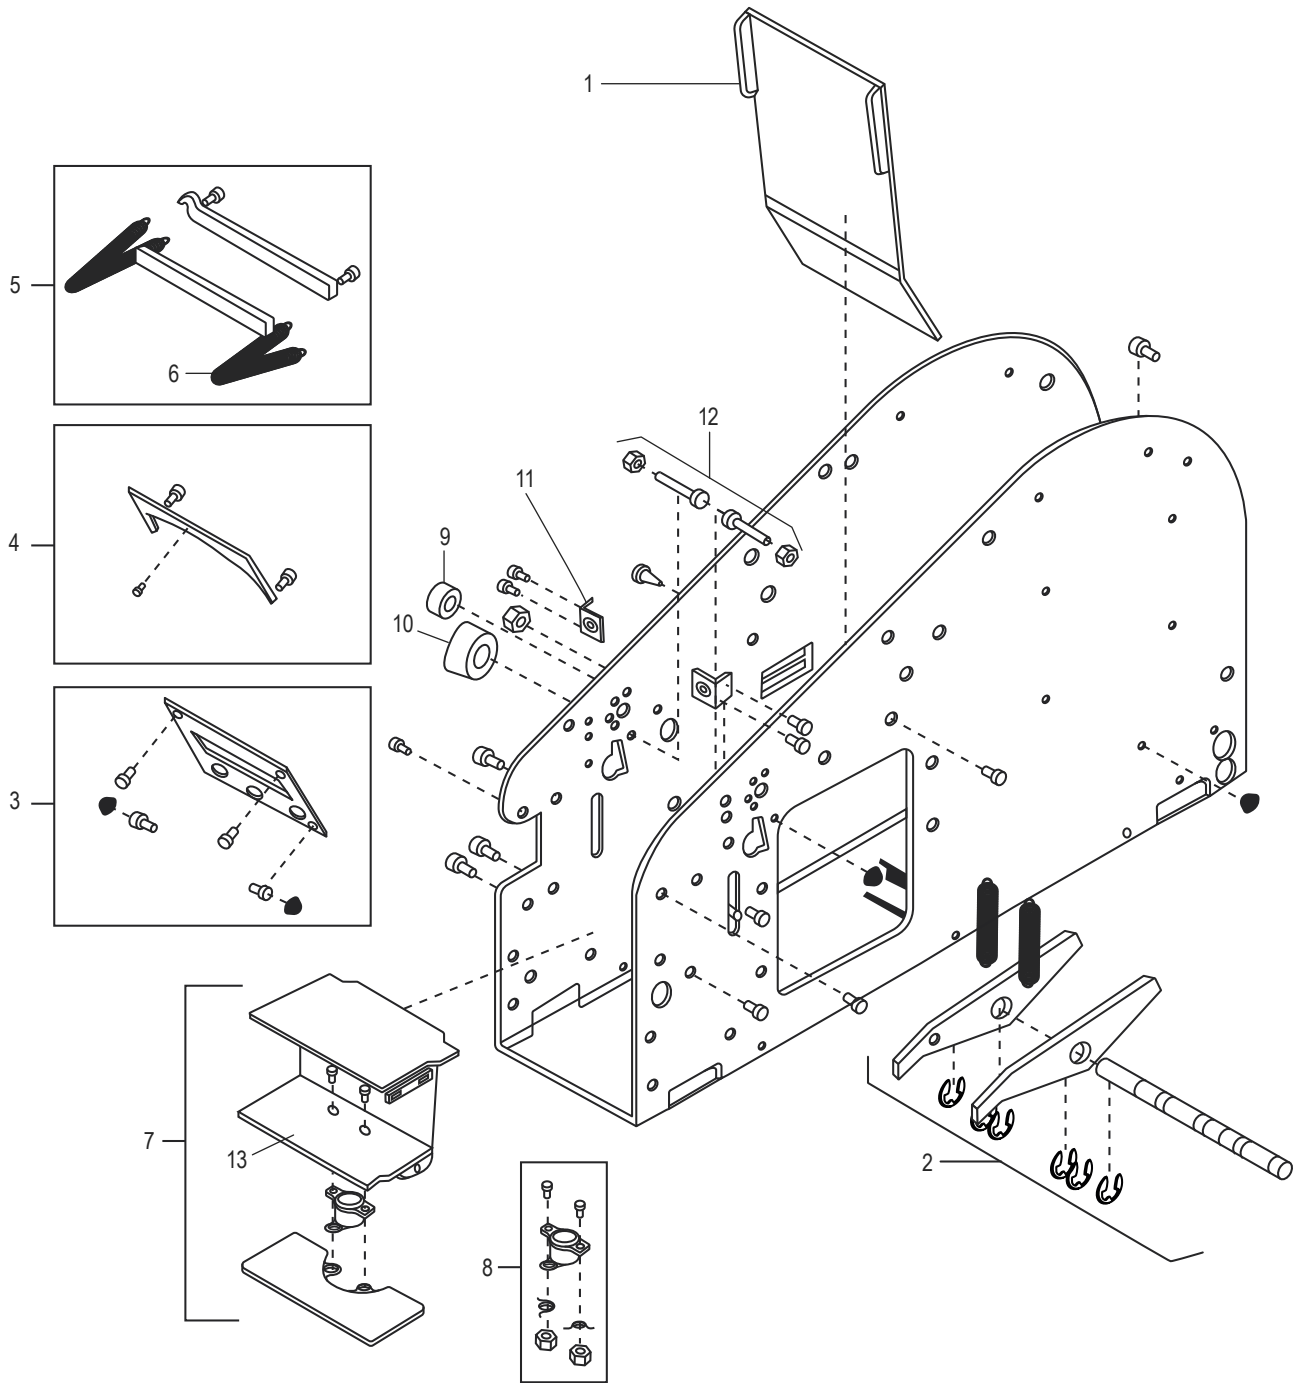

#	DESCRIPTION	QTÉ	RÉF. ULINE	RÉF. DU FABRICANT
1	Capot de moteur/panier du ruban adhésif	1	-----	RP40320
2	Ensemble du bras d'actionnement du couvercle Comprend : • Bras (2) • Ressort (2) • Attache en E (6) • Arbre (1) • Vis n° 16 (2) • Écrou (2)	1	H-1358-41258	RP41258
3	Bras de rechange pour outil de coupe comprend : • Porte-lame d'outil de coupe (1) • Lame d'outil de coupe – Mobile (1) • Lame fixe (1) • Ressort (4) • Chausson de lame fixe (1) • Vis de réglage (1) • Vis (4) • Bague (4) • Guide d'outil de coupe (2)	1	H-1360-BLREP	RP40703
4	Lame de l'outil de coupe – Mobile comprend : • Lame de l'outil de coupe – Mobile (1) • Vis (2) • Vis de serrage (1)	1	H-1358-BLADE	RP40710
5	Lame de l'outil de coupe – Fixe comprend : • Lame fixe (1) • Ressort (4) • Chausson de lame fixe (1) • Vis (2)	1	H-1358-FIXED	RP40715
6	Ressort de l'outil de coupe – Lame fixe	1	H-1360-40740	RP40740
7	Élément chauffant/thermostat 110 V comprend : • Support pour réservoir d'eau (1) • Thermostat 110 V (1) • Vis (9) • Écrou (2) • Élément chauffant 110 V (1) • Fil (1) • Fil de raccordement (4)	1	H-1360-42978	RP42978
7	Élément chauffant/thermostat 200V comprend : • Support pour réservoir d'eau (1) • Thermostat 110 V (1) • Vis (9) • Écrou (2) • Élément chauffant 110 V (1) • Fil (1) • Fil de raccordement (4)	1	-----	RP42810