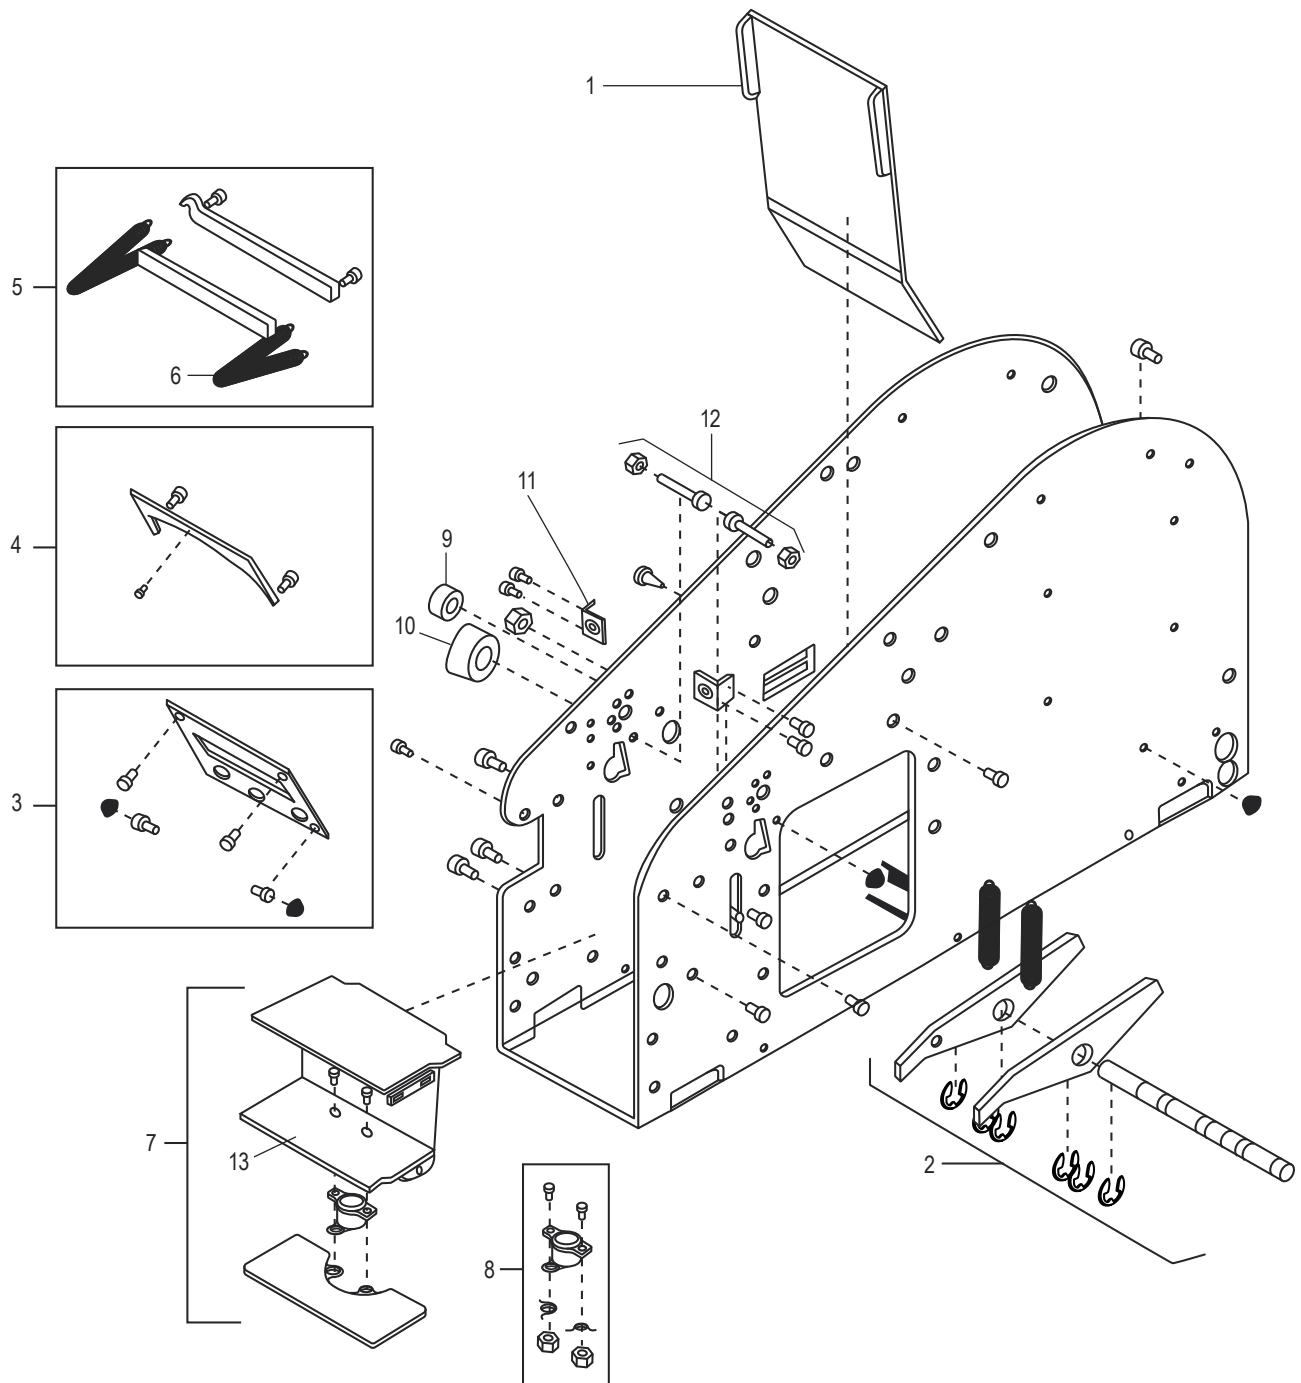

#	DESCRIPCIÓN	CANT.	NO. DE PARTE DE ULINE	NO. DE PARTE DEL FABRICANTE
1	Canastilla de la Cinta/Cubierta del Motor	1	-----	RP40320
2	Ensamble del la Cubierta del Brazo Actuador Incluye: • 2 Brazos • 2 Resortes • 6 Clips E • 1 Eje • 2 Tornillos #16 • 2 Tuercas	1	H-1358-41258	RP41258
3	Brazo de Repuesto de la Cortadora Incluye: • 1 Portanavaja • 1 Navaja – Móvil • 1 Navaja Fija • 4 Resortes • 1 Chaveta de Navaja Fija • 1 Tornillo de Fijación • 4 Tornillos • 4 Casquillos • 2 Guías de Navaja	1	H-1360-BLREP	RP40703
4	Navaja – Móvil Incluye: • 1 Navaja – Móvil • 2 Tornillos • 1 Tornillo de Fijación	1	H-1358-BLADE	RP40710
5	Navaja – Fija Incluye: • 1 Navaja Fija • 4 Resortes • 1 Chaveta de Navaja Fija • 2 Tornillos	1	H-1358-FIXED	RP40715
6	Resorte de la Cortadora – Navaja Fija	1	H-1360-40740	RP40740
7	Ensamble del Calentador/Termostato de 110V Incluye: • 1 Portador del Tanque de Agua • 1 Termostato de 110V • 9 Tornillos • 2 Tuercas • 1 Calentador de 110V • 1 Cable • 4 Conectores del Cable	1	H-1360-42978	RP42978
7	Ensamble del Calentador/Termostato de 200V Incluye: • 1 Portador del Tanque de Agua • 1 Termostato de 110V • 9 Tornillos • 2 Tuercas • 1 Calentador de 110V • 1 Cable • 4 Conectores del Cable	1	-----	RP42810