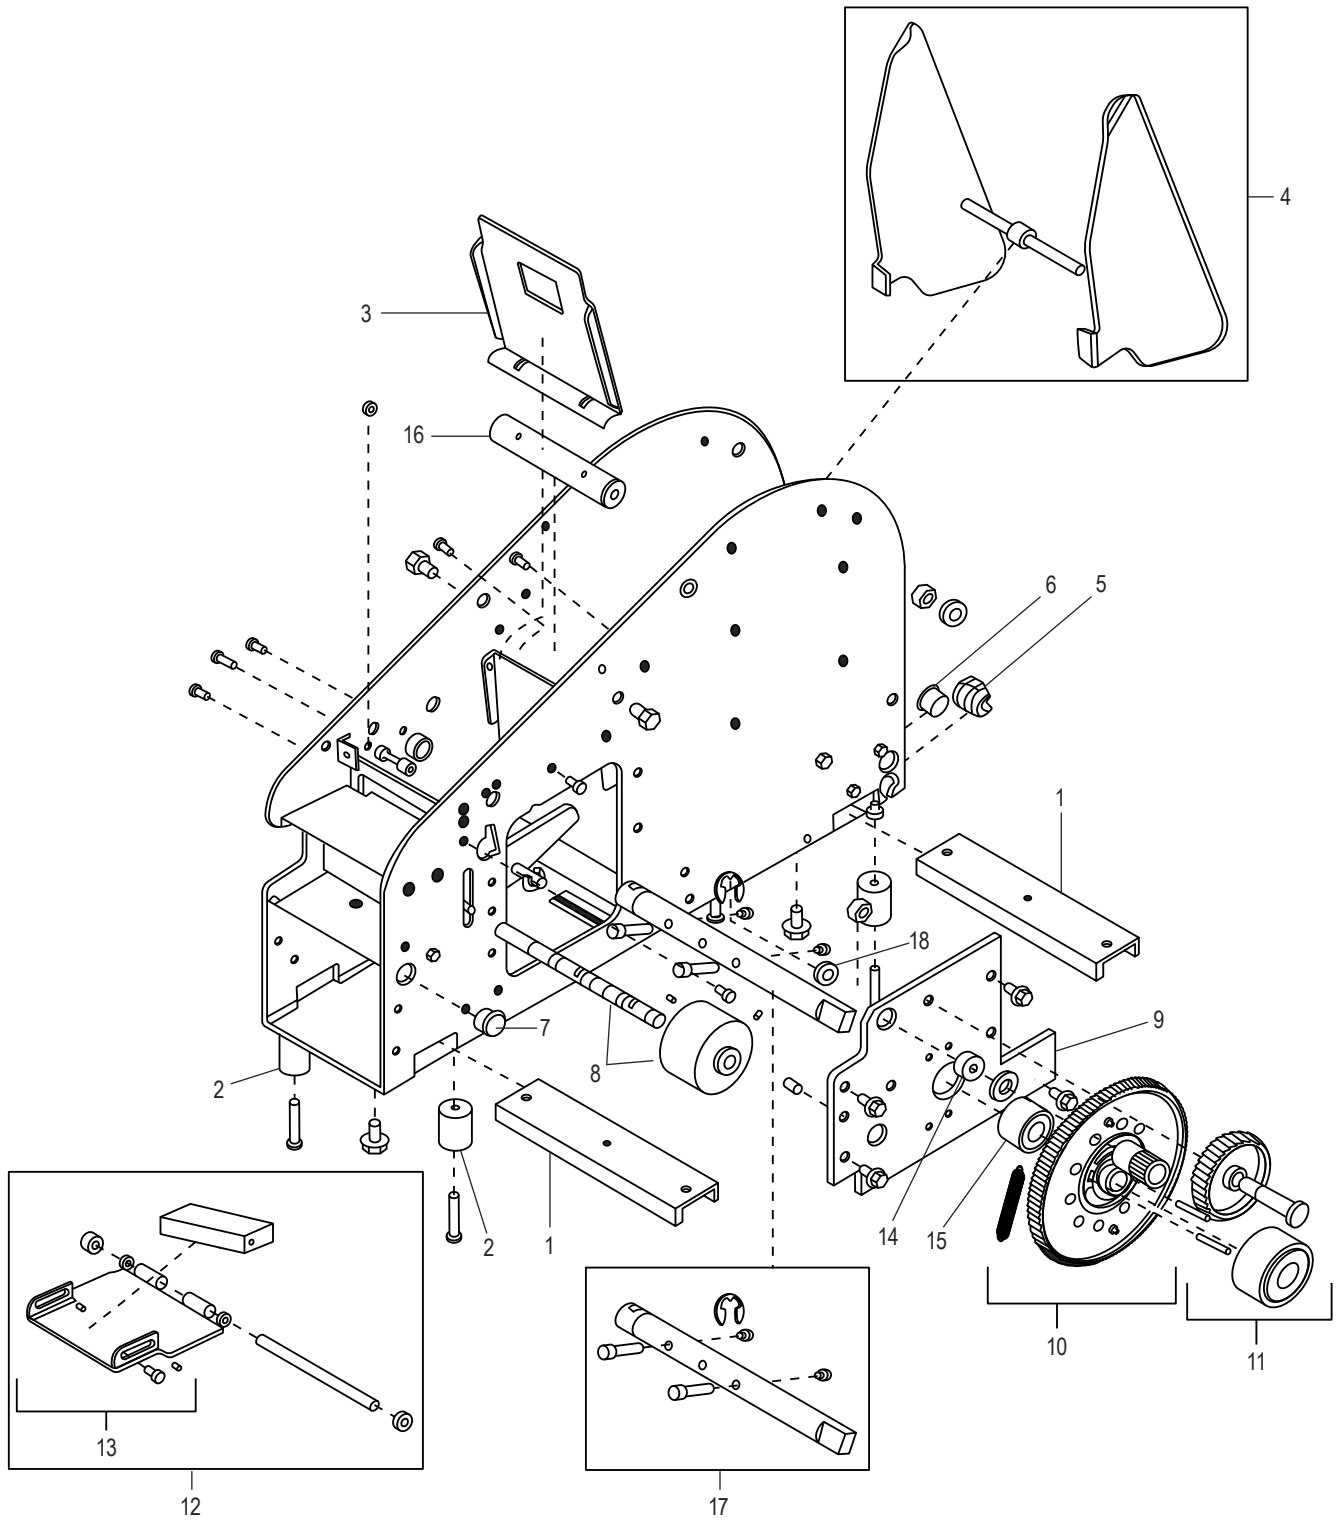

**DÉVIDOIR DE RUBAN
ADHÉSIF MANUEL**

#	DESCRIPTION	QTÉ	RÉF. ULINE	RÉF. DU FABRICANT
1	Profilé de patte	1	-----	RP40110
2	Pied en caoutchouc	1	-----	RP40115
3	Plaque de profilé de ruban adhésif	1	H-1358-TCP	RP40515
4	Guide de ruban adhésif comprend : • Tendeur (1) • Guide côté droit (1) • Guide côté gauche (1)	1	-----	RP40550
5	Détendeur de 90°	1	-----	RP42956
6	Bouchon en dôme	1	-----	RP42957
7	Bague fendue	1	-----	RP42958
8	Roue d'alimentation en uréthane avec arbre	1	H-1360-40235	RP40235
9	Structure de fixation du moteur d'engrenage	1	-----	RP41101
10	Engrenage d'entraînement avec ressorts comprend : • Engrenage d'entraînement (1) • Ressort (1)	1	H-1359-GEAR	RP5065X
11	Rouleau d'embrayage comprend : • Embrayage (1) • Goupille (1)	1	H-362-CLUTCH	RP5063X
12	Capot de réservoir de la brosse avec tige et bague comprend : • Capot de réservoir lesté (1) • Vis (2) • Bague en laiton (1) • Tige (1)	1	H-1360-BTCRB	RP40516
13	Poids pour ruban adhésif avec vis Comprend : • Capot de réservoir lesté (1) • Vis (1) • Goupille (1)	1	H-1358-TPWGT	RP40517
14	Roulement 3/8	1	-----	RP40231
15	Roulement 1/2	1	-----	RP41221
16	Rouleau libre	1	H-1360-40560	RP40560
17	Arbre de la poignée comprend : • Arbre (1) • Vis (4) • Attache en E (1)	1	H-1358-41220	RP41220
18	Rondelle	1	-----	RP16172