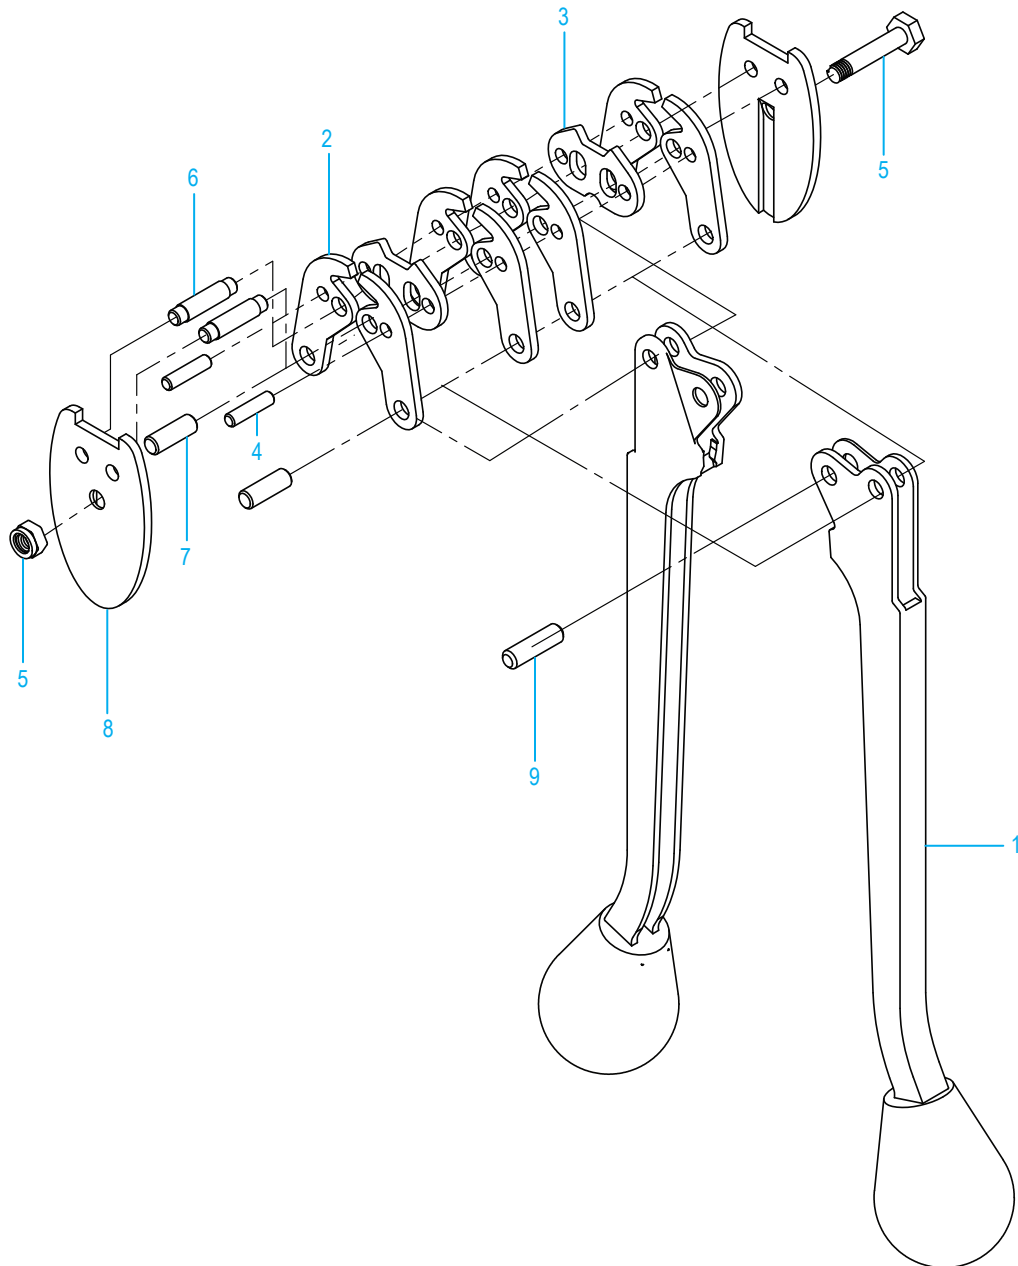

ULINE

H-24, H-25
H-36, H-37

**SCELLEUSE STANDARD
POUR FEUILLARD DE
CERCLAGE EN ACIER**

1-800-295-5510
uline.ca

**SCELLEUSE STANDARD
POUR FEUILLARD DE
CERCLAGE EN ACIER**

#	DESCRIPTION	QTÉ	RÉF. ULINE	RÉF. DE FABRICATION
1	Poignée de la scelleuse	2	H-37-1	RPS2001
2	Mâchoires pour H-24	8	H-24-2	RPS2003802
2	Mâchoires pour H-25	8	H-25-2	RPS2005802
2	Mâchoires pour H-36	8	H-36-2	RPS200122
2	Mâchoires pour H-37	8	H-37-2	2
3	Encocheuses pour H-24	2	H-24-3	RPS2003803
3	Encocheuses pour H-25	2	H-25-3	RPS2005803
3	Encocheuses pour H-36	2	H-36-3	RPS200123
3	Encocheuses pour H-37	2	H-37-3	3
4	Chevilles pour encocheuse pour H-24	2	H-24-4	RPS2003804
4	Chevilles pour encocheuse pour H-25	2	H-25-4	RPS2005804
4	Chevilles pour encocheuse pour H-36	2	H-36-4	RPS200124
4	Chevilles pour encocheuse pour H-37	2	H-37-4	4
5	Vis et écrou	1	H-24-5	5
6	Chevilles de mâchoire pour H-24	2	H-24-6	RPS2003806
6	Chevilles de mâchoire pour H-25	2	H-25-06	RPS2005806
6	Chevilles de mâchoire pour H-36	2	H-36-6	RPS200126
6	Chevilles de mâchoire pour H-37	2	H-37-6	6
7	Chevilles articulées pour H-24	2	H-24-7	RPS2003807
7	Chevilles articulées pour H-25	2	H-25-7	RPS2005807
7	Chevilles articulées pour H-36	2	H-36-7	RPS200127
7	Chevilles articulées pour H-37	2	H-37-7	7
8	Plaques latérales pour H-24	2	H-24-8	RPS2003808
8	Plaques latérales pour H-25	2	H-25-8	RPS2005808
8	Plaques latérales pour H-36	2	H-36-8	RPS200128
8	Plaques latérales pour H-37	2	H-37-8	8
9	Cheville guide pour H-24	1	H-24-9	RPS2003809
9	Cheville guide pour H-25	1	H-25-9	RPS2005809
9	Cheville guide pour H-36	1	H-36-9	RPS200129
9	Cheville guide pour H-37	1	H-37-9	9