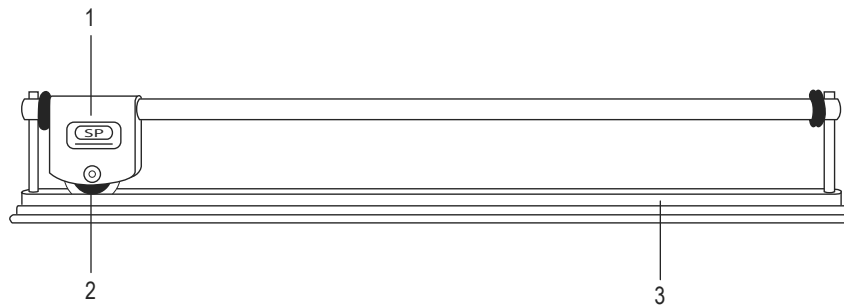

ULINE H-339

36" TABLE TOP CUTTER

1-800-295-5510
uline.com

#	DESCRIPTION	QTY.	ULINE PART NO.	MFG. PART NO.
1	Replacement Top Cutter	1	H-339-TOPCUT	69022
2	Replacement Blade Only	1	H-285B	69015
3	Bottom Spring Steel/Foam Assembly	1	H-339-BS	364255

ULINE H-339
CORTADORA DE
MESA DE 36"

800-295-5510
 uline.mx

#	DESCRIPCIÓN	CANT.	NO. DE PARTE DE ULINE	NO. DE PARTE DEL FABRICANTE
1	Repuesto de Cortadora Superior	1	H-339-TOPCUT	69022
2	Navaja de Repuesto Solamente	1	H-285B	69015
3	Ensamble de Acero/Espuma del Resorte Inferior	1	H-339-BS	364255