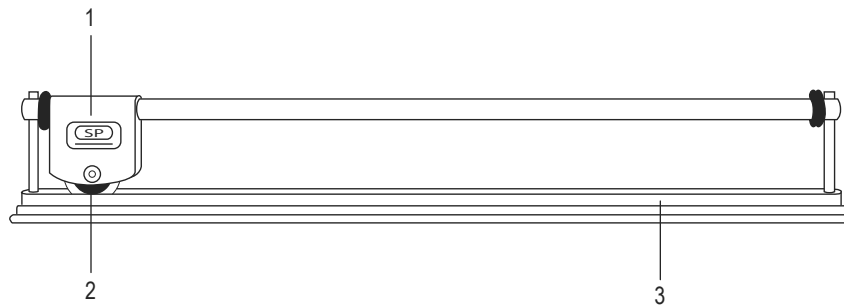

ULINE H-339
OUTIL DE COUPE DE
TABLE DE 36 po

1 800 295-5510
uline.ca

#	DESCRIPTION	QTÉ	RÉF. ULINE	RÉF. DU FABRICANT
1	Outil de coupe de rechange	1	H-339-TOPCUT	69022
2	Lame de rechange seulement	1	H-285B	69015
3	Ensemble mousse/ressort inférieur en acier	1	H-339-BS	364255