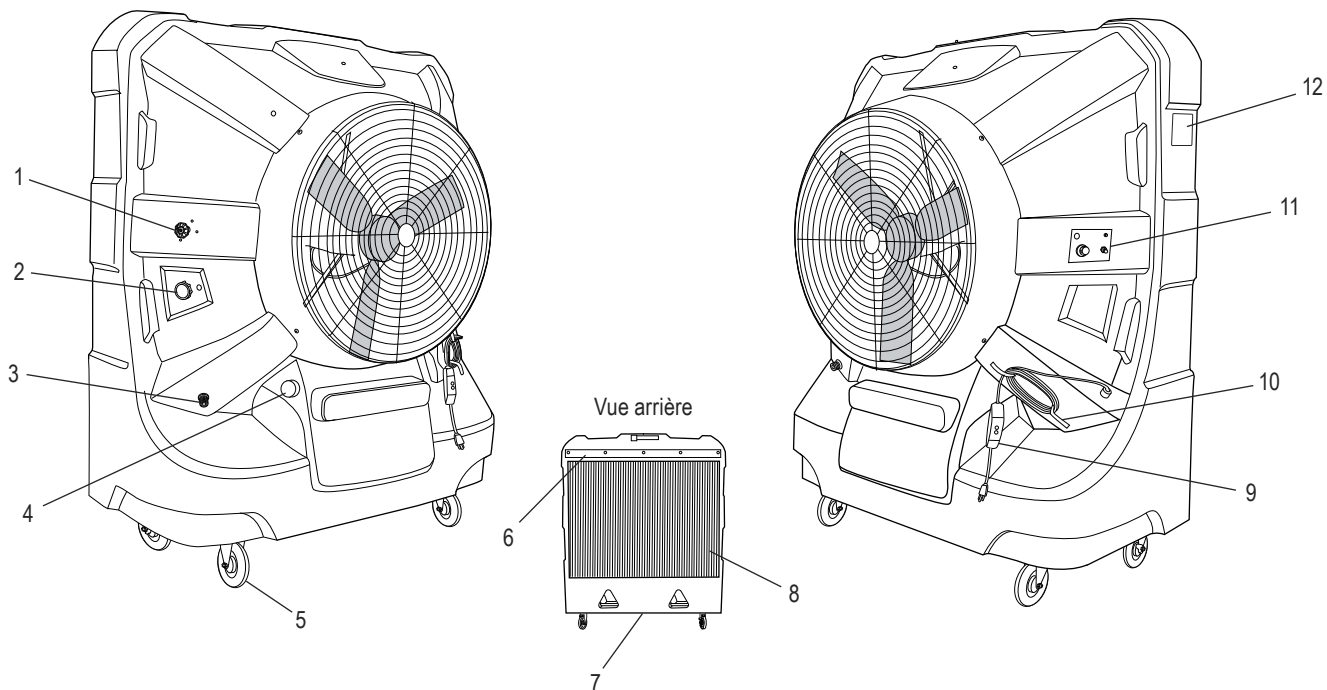

**ULINE H-7127****PORTACOOOL™ ENFRIADOR  
EVAPORATIVO – 36"**

800-295-5510

uline.mx

#	DESCRIPCIÓN	CANT.	NO. DE PARTE DE ULINE	NO. DE PARTE DEL FABRICANTE
	Bomba (No Se Muestra)	1	H-7132	PARPMP01710
	Cubierta (No Se Muestra)	1	H-8661	CVRR0005K
	Motor (No Se Muestra)	1	H-11516	MTRR0042K
	Apagador de la Bomba (No Se Muestra)	1	H-7127-PS	PARPSOJ26000
	Kit Venturi Jetstream 260	1	H-7127JET260	PARVNTJ26000
	Manguera de 37" (No Se Muestra)	1	H-7127-HOSE	HOSE-F37
	Montaje del Soporte Superior (No Se Muestra)	1	H-7127-UP	INJR0060
	Montaje del Soporte Inferior (No Se Muestra)	1	H-7127-LOW	INJR0061
	Brazo de Soporte de 36" del Motor (No Se Muestra)	1	H-7127-MSA	MNTR0001
	Kit para Tratamiento de Agua Dura (No Se Muestra)	1	H-6108	PARPACHWTB00
	Regulador de la Presión de Agua (No Se Muestra)	1	H-3030-26	PRES-REG-01
	Adaptador Reductor para 36" (No Se Muestra)	1	H-3030-29	PVC-ADP-01
	Perilla de Control (No Se Muestra)	1	H-7384	PARKNBJS0000
	Sujetadores de la Abrazadera del Casquete (No Se Muestra)	1	H-7127-BCF	SPRAY-ACC-04
	Ensamble de la Válvula para Compuerta (No Se Muestra)	1	H-7128-GVASQ	VALS0001

**ULINE H-7127****PORTACOOOL<sup>MC</sup> – REFROIDISSEUR  
PAR ÉVAPORATION – 36 PO**

1 800 295-5510

uline.ca

#	DESCRIPTION	QTÉ	RÉF. ULINE	RÉF. DU FABRICANT
1	Soupape d'ajustement d'eau	1	H-7128-VALVE	VALVE-01
2	Indicateur de niveau de liquide	1	-----	-----
3	Raccord de tuyau	1	H-7128-HOSEQ	PLBR0016
4	Bouchon de remplissage d'eau manuel	1	H-7399	PARPACINJS006
5	Roulette robuste	4	H-7127-CSTRQ	PARPACCST600
6	Rabat de dispositif de refroidissement	1	H-7127-MF	PARFLP006000
7	Drain de 2 po (sous l'appareil)	1	-----	-----
8	Tampon de recharge	1	H-7130	PARKULJ26000
9	Cordon d'alimentation	1	H-7126-EC	PARPCD00220A
10	Dispositif d'enroulement du cordon	1	-----	-----
11	Panneau de commande	1	H-7127-CPNL	PARCTLJ26000
12	Plaque signalétique	1	-----	-----
13	Pale de ventilateur	1	H-7127-BLDQ	PARFANJ260F0
14	Grille de ventilateur	1	H-7127-FANG	PARSCRJ26000