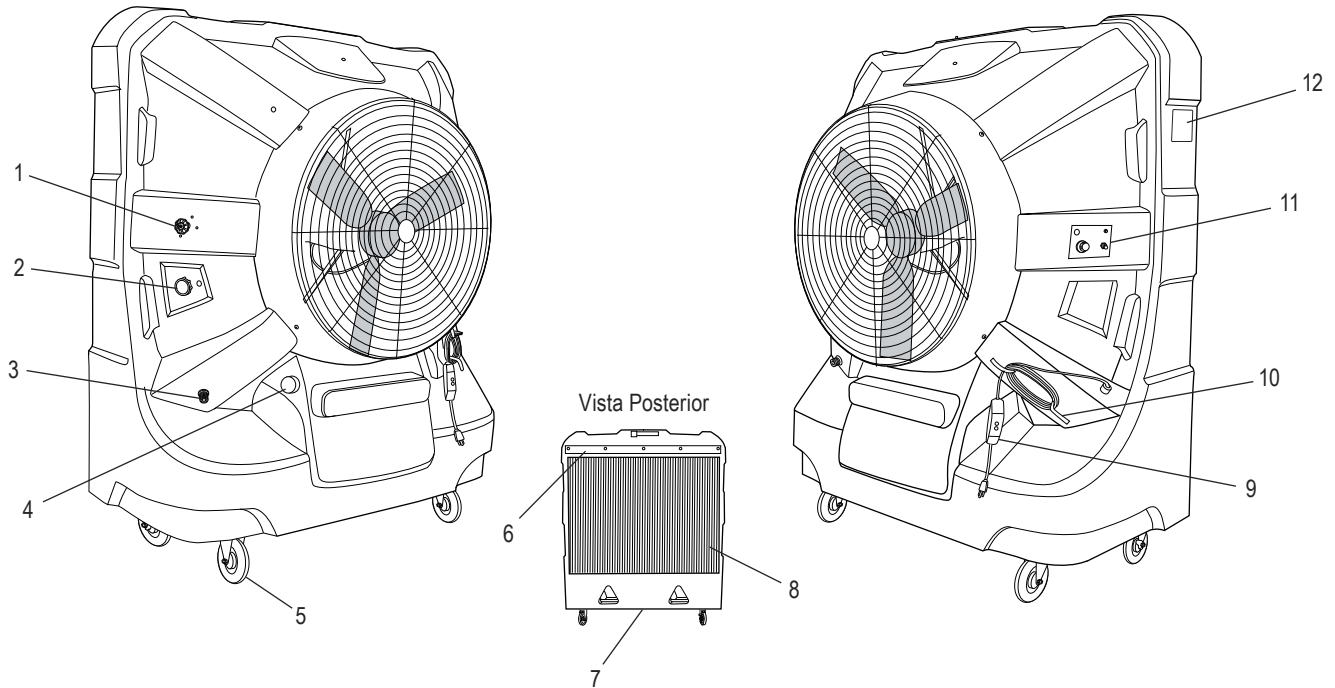

**ULINE H-7127****PORTACOOOL™ EVAPORATIVE  
COOLER – 36"****1-800-295-5510**

uline.com

#	DESCRIPTION	QTY.	ULINE PART NO.	MFG. PART NO.
	Pump (Not Shown)	1	H-7132	PARPMP01710
	Cover (Not Shown)	1	H-8661	CVRR0005K
	Motor (Not Shown)	1	H-11516	MTRR0042K
	Pump Shutoff (Not Shown)	1	H-7127-PS	PARPSOJ26000
	Jetstream 260 Venturi Kit (Not Shown)	1	H-7127JET260	PARVNTJ26000
	37" Hose (Not Shown)	1	H-7127-HOSE	HOSE-F37
	Upper Support Mount (Not Shown)	1	H-7127-UP	INJR0060
	Lower Support Mount (Not Shown)	1	H-7127-LOW	INJR0061
	36" Motor Support Arm (Not Shown)	1	H-7127-MSA	MNTR0001
	Hard Water Treatment Kit (Not Shown)	1	H-6108	PARPACHWTB00
	Water Pressure Regulator (Not Shown)	1	H-3030-26	PRES-REG-01
	Reducing Adaptor for 36" (Not Shown)	1	H-3030-29	PVC-ADP-01
	Control Knob (Not Shown)	1	H-7384	PARKNBJS0000
	Bonnet Clamp Fasteners (Not Shown)	1	H-7127-BCF	SPRAY-ACC-04
	Gate Valve Assembly (Not Shown)	1	H-7128-GVASQ	VALS0001

**ULINE H-7127****PORTACOOOL™ ENFRIADOR  
EVAPORATIVO – 36"**

800-295-5510

uline.mx

#	DESCRIPCIÓN	CANT.	NO. DE PARTE DE ULINE	NO. DE PARTE DEL FABRICANTE
1	Válvula de Ajuste del Agua	1	H-7128-VALVE	VALVE-01
2	Indicador del Nivel de Líquido	1	-----	-----
3	Conexión de Manguera	1	H-7128-HOSEQ	PLBR0016
4	Tapa de Llenado Manual del Agua	1	H-7399	PARPACINJS006
5	Rueda de Uso Pesado	4	H-7127-CSTRQ	PARPACCST600
6	Solapa de Etiqueta	1	H-7127-MF	PARFLP006000
7	Desagüe de 2" (en la parte inferior)	1	-----	-----
8	Almohadilla de Repuesto	1	H-7130	PARKULJ26000
9	Cable Eléctrico	1	H-7126-EC	PARPCD00220A
10	Envoltura de Cable	1	-----	-----
11	Panel de Control	1	H-7127-CPNL	PARCTLJ26000
12	Placa de Serie	1	-----	-----
13	Aspa del Ventilador	1	H-7127-BLDQ	PARFANJ260F0
14	Protector del Ventilador	1	H-7127-FANG	PARSCRJ26000