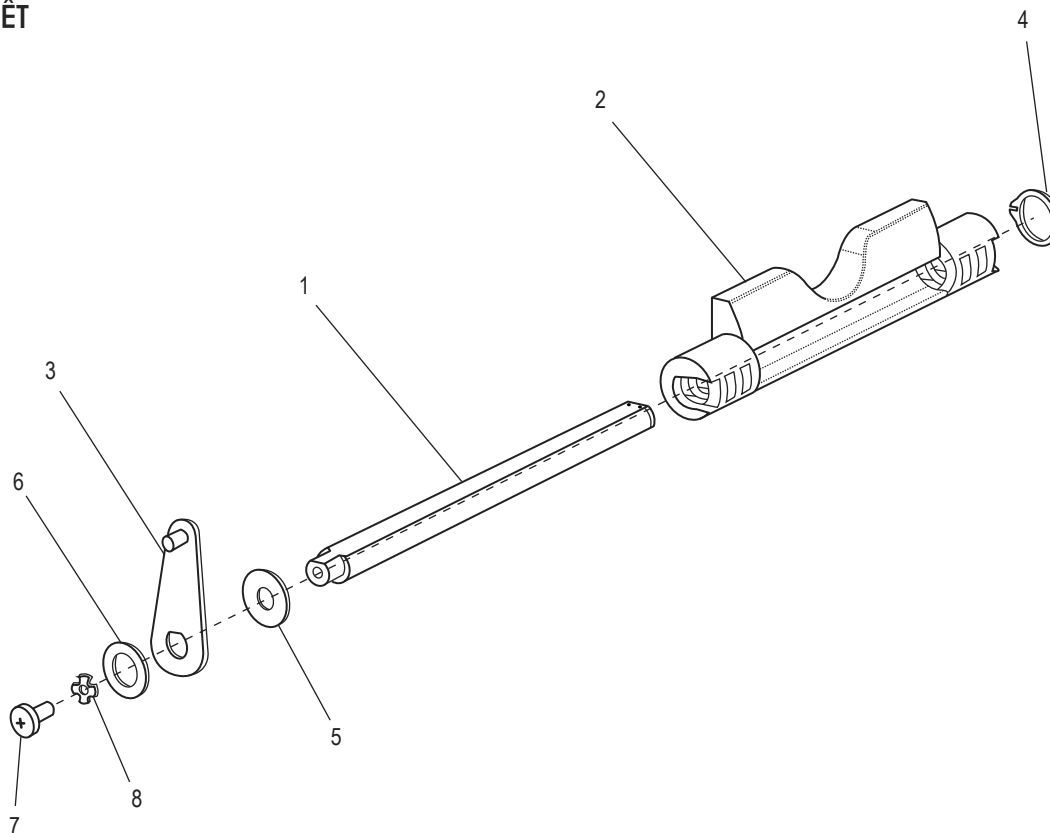

ULINE H-800, H-1037
BETTER PACK 555ES –
DÉVIDOIR DE RUBAN ADHÉSIF
ÉLECTRONIQUE

1-800-295-5510
 uline.ca

SOLÉNOÏDE ET OUTIL DE COUPE

LISTE DES PIÈCES DU SOLÉNOÏDE ET DE L'OUTIL DE COUPE

#	DESCRIPTION	QTÉ	RÉF. ULINE	RÉF. DU FABRICANT
1	Ensemble tablette de solénoïde, 115 volts	1	H-800-SELLA	E555-048-01
2	Chape de l'outil de coupe	1	H-800-YOKE	E555-049-01
3	Goupille de chape du solénoïde	1	-----	E555-096-00
4	Anneau en E, arbre de 0,187 de diamètre	2	H-800-ST2337	ST-2337
	Ensemble solénoïde et outil de coupe (non illustré)	1	H-800-SOLENQ	E555-005-01
	Défecteur de sécurité (non illustré)	1	H-800-083-01	E555-083-01

ULINE H-800, H-1037
**BETTER PACK 555ES –
 DÉVIDOIR DE RUBAN ADHÉSIF
 ÉLECTRONIQUE**

1-800-295-5510
 uline.ca

ARBRE D'ARRÊT

LISTE DES PIÈCES DE L'ARBRE D'ARRÊT

#	DESCRIPTION	QTÉ	RÉF. ULINE	RÉF. DU FABRICANT
1	Arbre d'arrêt	1	-----	E555-082-00
2	Came de levage de l'outil de coupe	1	H-800-LIFT	E555-077-00
3	Levier du bras de levage de l'outil de coupe	1	H-800-08401	E555-084-01
4	Bague de retenue	1	H-35-WK2	WK2
5	Rondelle	1	-----	FF91
6	Rondelle	1	-----	SX49A
7	Vis	1	-----	ST-2340
8	Rondelle de blocage à dents externe	1	-----	1106
	Ensemble arbre d'arrêt (non illustré)	1	-----	E555-082-01