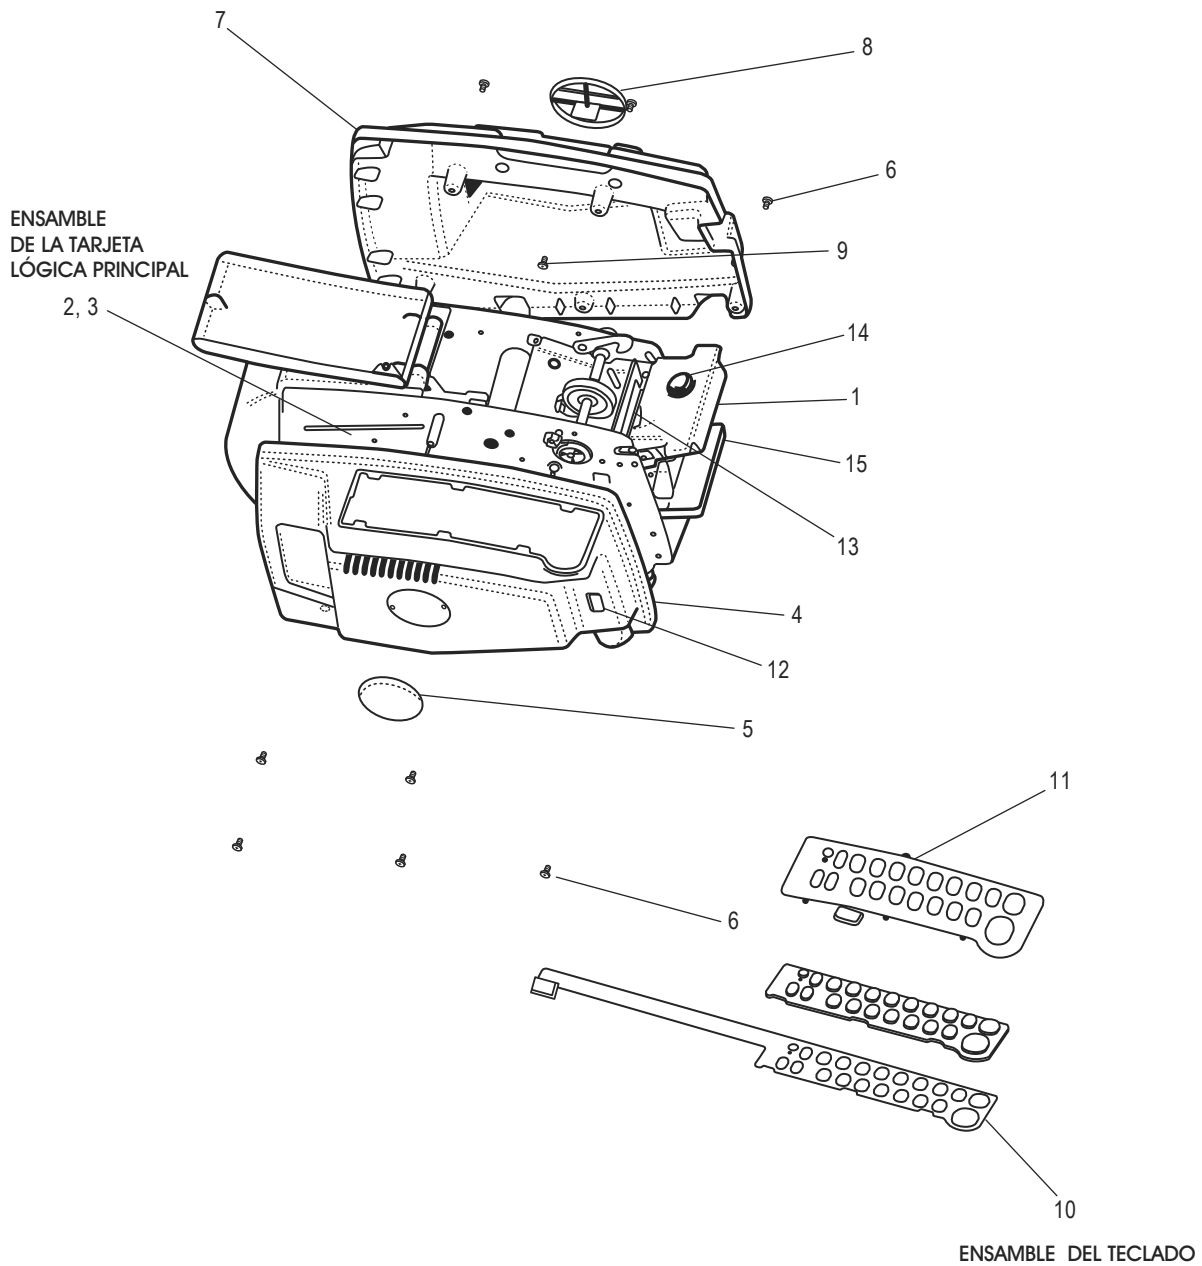

VISTA EXTERIOR

ULINE H-800, H-1037
BETTER PACK DESPACHADOR
ELECTRÓNICO 555ES
DE CINTA KRAFT

800-295-5510
uline.mx

LISTA DE PARTES DE VISTA EXTERIOR

#	DESCRIPCIÓN	CANT.	NO. DE PARTE DE ULINE	NO. DE PARTE DEL FABRICANTE
1	Ensamble del Calentador	1	H-800H	E555-007-01
2	Ensamble de la Tarjeta Lógica Principal (Para H-1037)	1	H-800-LBOARD	E555-001-01
2	Ensamble de la Tarjeta Lógica Principal (Para H-800)	1	H-800MBA	E555-002-01
2	Ensamble de la Tarjeta Lógica Principal (Para 220V H-800)	1	H-800-CBOARD	E555-001-06
3	Tornillo #6-32 x .5	5	-----	ST-2340
4	Cubierta Izquierda	1	H-800-LFTCVR	E555-030-00
5	Distintivo de Cubierta	1	H-800-BADGE	E555-055-00
6	Tornillo #10-24 x .375	5	H-800-ST1949	ST-1949
7	Cubierta Derecha	1	H-800-RSC	E555-031-00
8	Retenedor de la Botella	1	H-800-BOTTLE	E555-037-00
9	Tornillo (Autorroscante), Tipo B, #8 x 3/8	1	H-800-ST2339	ST2339
10	Ensamble del Teclado (Para H-800)	1	H-800-KEYPAD	E555-003-01
10	Ensamble del Teclado (Para H-1037)	1	H-1037KEYPAD	E555-003-02
11	Marco del Teclado (Para H-800)	1	H-800KB	E555-039-01
11	Marco del Teclado (Para H-1037)	1	H-1037-11	E555-039-02
12	Interruptor de Energía del Ensamble de Cable	1	H-800PS	E555-071-01
13	Sensor de Cinta 555e del Ensamble de Cable	1	H-800-06901	E555-069-01
14	Kit de la Perilla del Calentador	1	H-800H-2929	ST2929KIT
15	Desviador de Cinta	1	H-800-TA2000	TA2000
	Teclado de Caucho (Para H-800, No se Muestra)	1	H-800-003-01	E555003-01-PAD
	EEPROM-Microchip Chico	1	H-800-MCHIP	ST2336-555