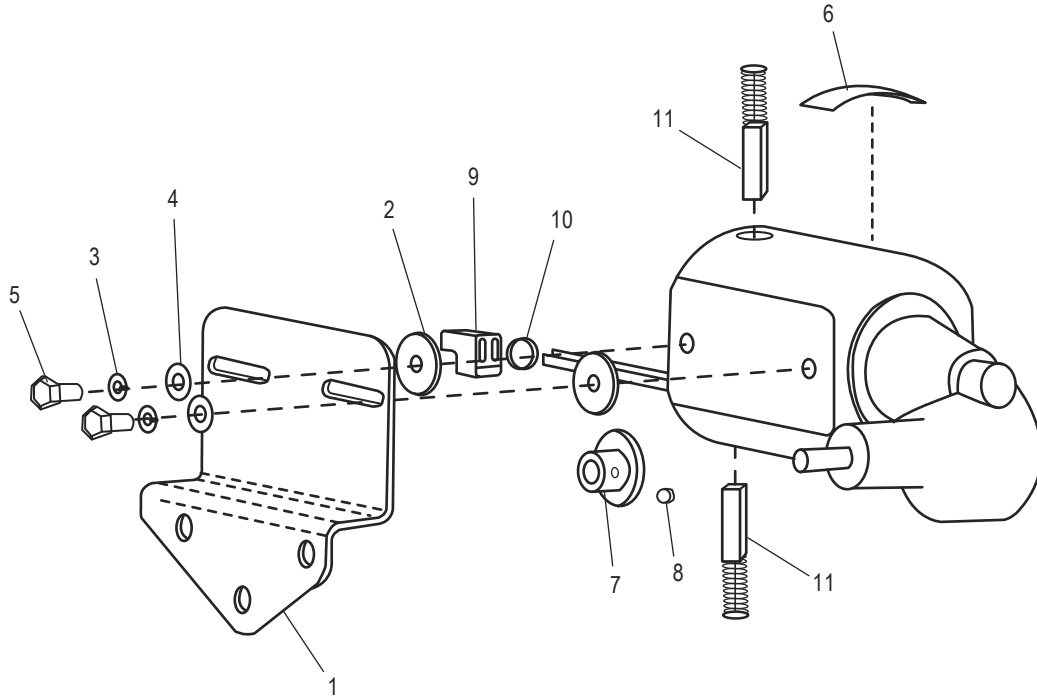

ULINE H-800, H-1037
BETTER PACK DESPACHADOR
ELECTRÓNICO 555ES
DE CINTA KRAFT

800-295-5510
uline.mx

MOTOR

LISTA DE PARTES DEL MOTOR

#	DESCRIPCIÓN	CANT.	NO. DE PARTE DE ULINE	NO. DE PARTE DEL FABRICANTE
1	Soporte de Instalación del Motor	1	-----	ND121
2	Espaciador	2	-----	ND122A
3	Rondana de Seguridad	2	-----	ND130
4	Rondana	2	-----	BS40
5	Tornillo para Instalación de Motor	2	-----	E639
6	Etiqueta del Motor	1	-----	ND105L
7	Piñón del Motor	1	H-800-ND114A	ND114A
8	Tornillo de Ajuste	1	H-800-BM172	BM172
9	Conector	1	-----	ST2291
10	Cincho de Plástico	1	-----	ST190
11	Kit del Cepillo del Motor	1	H-800-MB555S	ND105BXK
	Ensamble del Motor (No se Muestra)	1	H-800MOTOR	E555-044-01