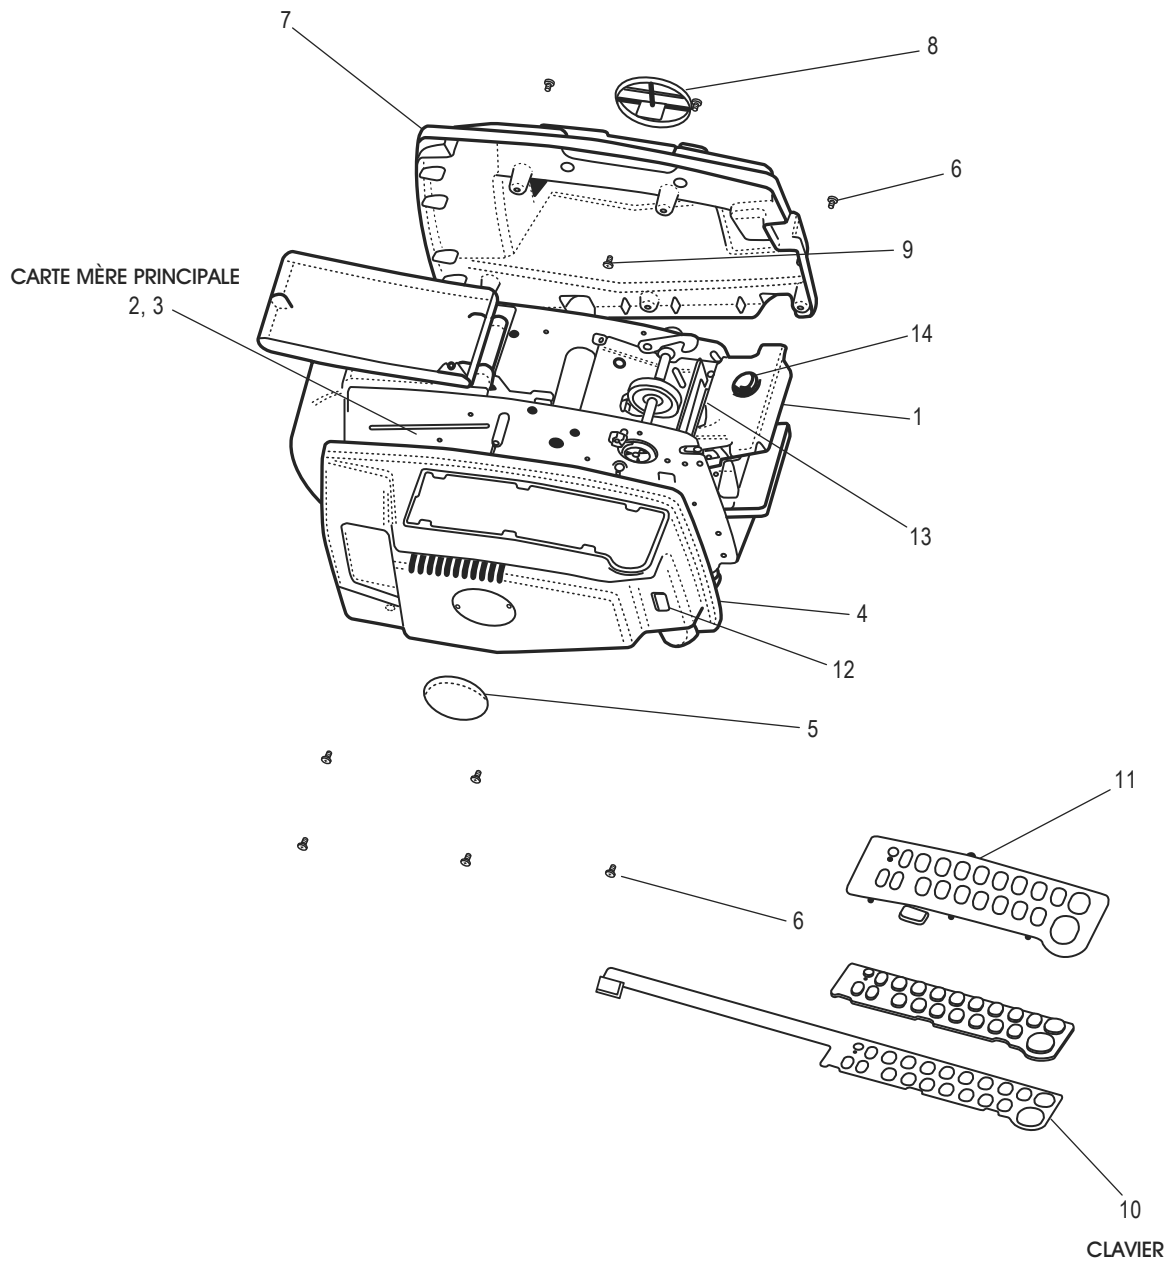

VUE EXTERNE

ULINE H-800, H-1037
BETTER PACK 555ES –
DÉVIDOIR DE RUBAN ADHÉSIF
ÉLECTRONIQUE

1-800-295-5510
uline.ca

LISTE DES PIÈCES – VUE EXTERNE

#	DESCRIPTION	QTÉ	RÉF. ULINE	RÉF. DU FABRICANT
1	Élément chauffant	1	H-800H	E555-007-01
2	Carte mère principale (pour H-1037)	1	H-800-LBOARD	E555-001-01
2	Carte mère principale (pour H-800)	1	H-800MBA	E555-002-01
2	Carte mère principale (pour H-800 220 volts)	1	H-800-CBOARD	E555-001-06
3	Vis, n° 6-32 x 0,5	5	-----	ST-2340
4	Couvercle gauche	1	H-800-LFTCVR	E555-030-00
5	Cache du porte-nom	1	H-800-BADGE	E555-055-00
6	Vis, n° 10-24 x 0,375	5	H-800-ST1949	ST-1949
7	Couvercle droit	1	H-800-RSC	E555-031-00
8	Dispositif de retenue de bouteille	1	H-800-BOTTLE	E555-037-00
9	Vis (filetage automatique), type B, n° 8 x 3/8	1	H-800-ST2339	ST2339
10	Clavier (pour H-800)	1	H-800-KEYPAD	E555-003-01
10	Clavier (pour H-1037)	1	H-1037KEYPAD	E555-003-02
11	Panneau, clavier (pour H-800)	1	H-800KB	E555-039-01
11	Panneau, clavier (pour H-1037)	1	H-1037-11	E555-039-02
12	Faisceau de câbles pour commutateur d'alimentation	1	H-800PS	E555-071-01
13	Faisceau de câbles pour détecteur de ruban 555e	1	H-800-06901	E555-069-01
14	Ensemble du bouton de chauffage	1	H-800H-2929	ST2929KIT
15	Dispositif de distribution de ruban adhésif	1	H-800-TA2000	TA2000
	Clavier en caoutchouc (pour H-800, non illustré)	1	H-800-003-01	E555003-01-PAD
	EEPROM – Petite puce électronique	1	H-800-MCHIP	ST2336-555