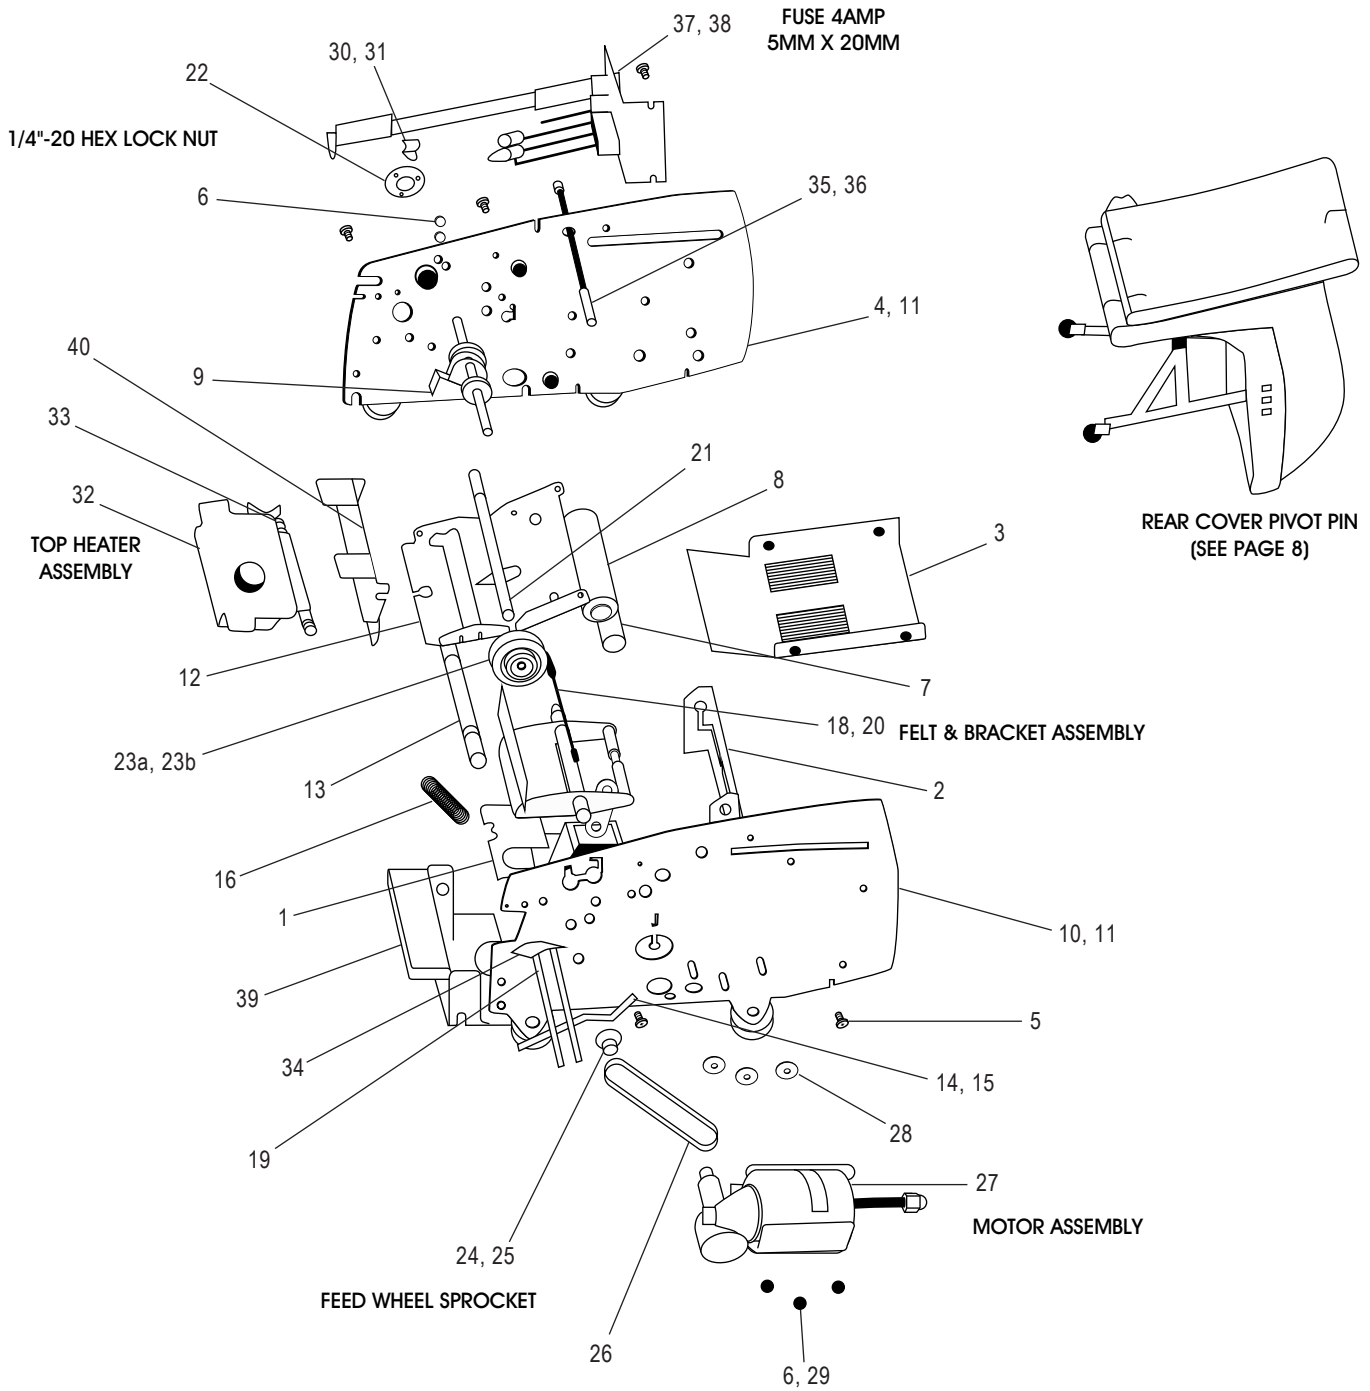

ULINE H-800, H-1037 BETTER PACK ELECTRONIC 555eS KRAFT TAPE DISPENSER

1-800-295-5510
uline.com

INTERNAL VIEW

ULINE H-800, H-1037
BETTER PACK ELECTRONIC
555eS KRAFT TAPE DISPENSER

1-800-295-5510
uline.com

INTERNAL VIEW PARTS LIST

#	DESCRIPTION	QTY.	ULINE PART NO.	MFG. PART NO.
1	Solenoid & Cutter	1	H-800-ASSEMB	E555-043-01
2	Vertical Tie Plate Assembly	1	-----	E555-019-01
3	Basket Assembly	1	-----	E555-050-01
4	Left Frame Assembly	1	H-800-010	E555-010-01
5	Screw, #10-24 x .375	26	H-800-ST1949	ST-1949
6	Nut, 1/4" - 20 Hex Lock	5	H-800-K221B	K221B
7	Tape Roller Assembly	1	H-800-05101	E555-051-01
8	Impression Roller Assembly	1	H-800-02701	E555-027-01
9	Idler Shaft Assembly	1	H-800-053	E555-053-01
10	Right Frame Assembly	1	H-800-047	E555-011-01
11	Bushing, Wire	2	-----	ST-2346
12	Tape Plate Assembly	1	H-800-LWRTAP	E555-137-01
13	Stop Shaft Assembly	1	H-800-08401	E555-082-01
14	Cutter Lift Link	1	H-800-078	E555-078-00
15	Retaining Washer	2	H-800-WK20	WK20
16	Cutter Spring	1	H-800-CUTTER	E585C
18	Felt & Bracket Assembly	1	H-800-SA10X	SA10X
19	Pivot Rod	2	H-800-PIVOT	E580SA
20	Solvent Bracket Tension Spring	1	H-800-SA13	SA13
21	Shaft, Tape Drive	1	H-800-TAPEDR	E555-024-00
22	Encoder Disk Assembly	1	H-800EDA	E555-150-00
23a	Metal Feed Wheel (Old Model)	1	H-800-PW77X	PW77X
23b	Rubber Feed Wheel (New Model)	1	H-800-506500	E555-065-00
24	Feed Wheel Sprocket	1	H-800-ND114A	ND114A
25	Set Screw	1	H-800-BM172	BM172
26	Motor Chain	1	H-1037-26	ND116
27	Motor Assembly	1	H-800MOTOR	E555-044-01
28	Rubber Washer	6	-----	ND125
29	Washer	6	-----	E637
30	Cable Assembly - 555e Tape Length	1	H-800-06801	E555-068-01
31	Screw, #4-40 x 1/4 Phillips Pan Head	2	-----	ST-2440
32	Top Heater Assembly	1	H-800H	E555-007-01