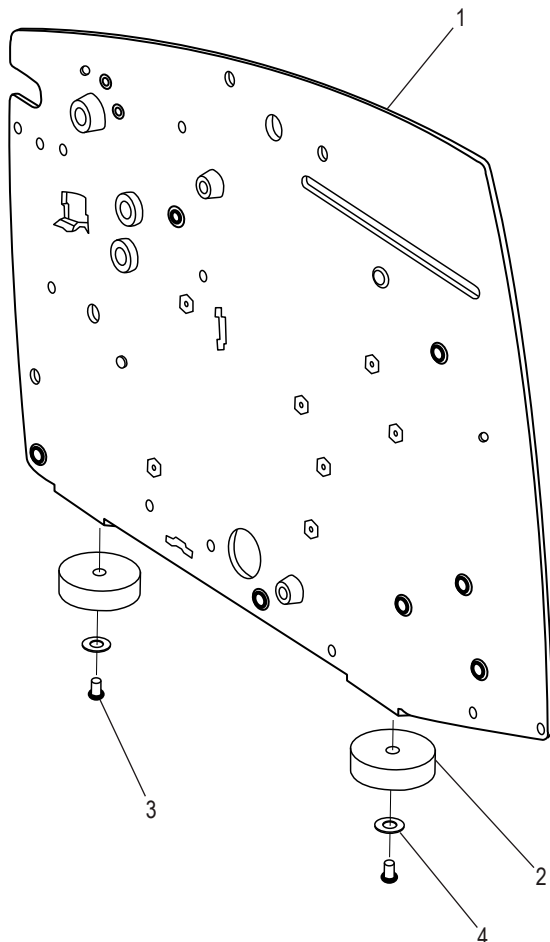

ULINE H-800, H-1037
BETTER PACK 555ES –
DÉVIDOIR DE RUBAN ADHÉSIF
ÉLECTRONIQUE

1-800-295-5510
 uline.ca

LISTE DES PIÈCES – VUE INTERNE (SUITE)

#	DESCRIPTION	QTÉ	RÉF. ULINE	RÉF. DU FABRICANT
33	Rouleau de guidage de cisaille, 7,62 cm (3 po)	2	H-800-GUIDE	FM18
34	Dispositif de retenue de la tige de pivotement	1	H-800-ROD	E580RA
35	Commutateur de proximité magnétique	1	H-800E555MPS	E55527001
36	Bague de retenue	1	H-800-ST2345	ST-2345
37	Plaque de connexion	1	H-800-CPAQ	E555-023-01
38	Fusible, 4 A, 5 mm x 20 mm	1	H-800-ST2341	ST-2341
39	Plaque d'accès	1	H-800-39	E555-235-0
40	Plateau inférieur de l'élément chauffant	1	H-800-13600	E555-136-00
	Ensemble de cisaille fixe (non illustré)	1	H-800-FM21X	FM21X
	Couvercle supérieur et arrière (non illustré)	1	H-800-TPRCVR	E555-045-01
	Axe d'articulation du couvercle arrière (non illustré)	1	H-800-06000	E555-060-00
	Anneau en E (non illustré)	2	H-800023376	023-376-0
	Support et cache du fusible (non illustré)	1	H-800-FUSCAP	ST2321
	Fusible à action retardée (non illustré)	1	H-800-ST2128Q	ST2128

ULINE H-800, H-1037
BETTER PACK 555ES –
DÉVIDOIR DE RUBAN ADHÉSIF
ÉLECTRONIQUE

1-800-295-5510
 uline.ca

CADRE GAUCHE

LISTE DES PIÈCES DU CADRE GAUCHE

#	DESCRIPTION	QTÉ	RÉF. ULINE	RÉF. DU FABRICANT
1	Cadre gauche	1	H-800-010	E555-010-01
2	Pied	2	H-800-FT	E555-054-00
3	Vis	2	H-800-ST1949	ST1949
4	Rondelle plate, n° 10	2	H-800-BW	BW1/4 THIN