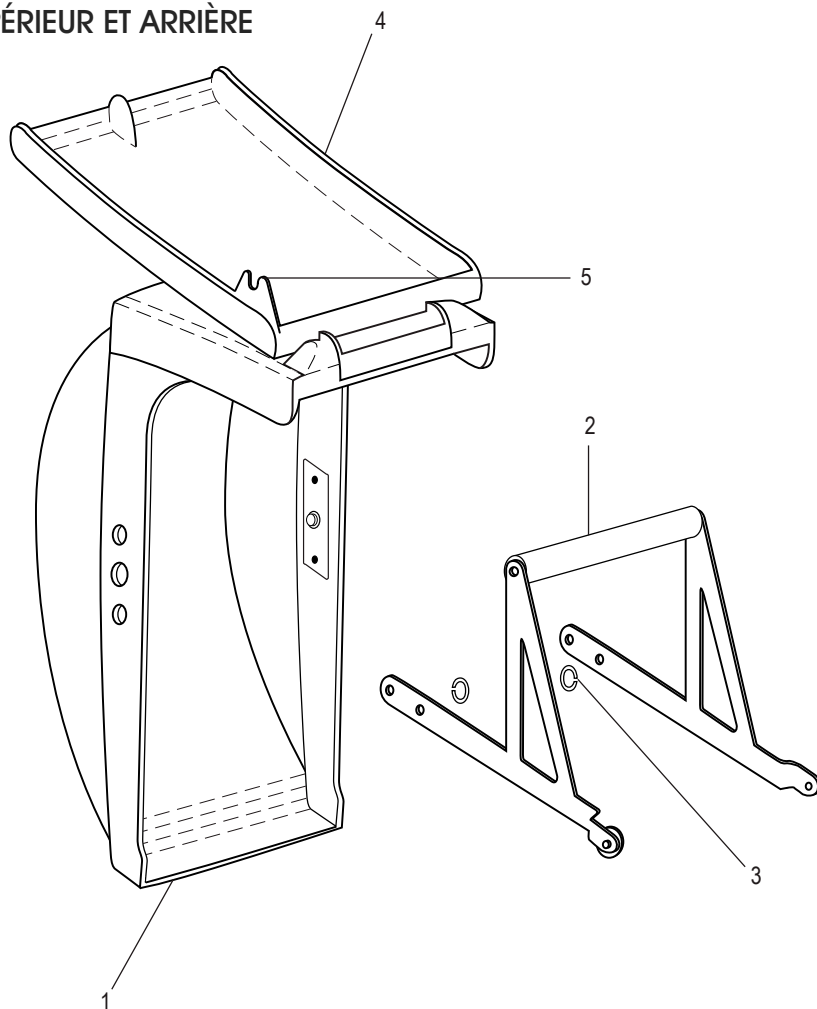

ULINE H-800, H-1037
BETTER PACK 555ES –
DÉVIDOIR DE RUBAN ADHÉSIF
ÉLECTRONIQUE

1-800-295-5510
uline.ca

COUVERCLES SUPÉRIEUR ET ARRIÈRE

LISTE DES PIÈCES DES COUVERCLES SUPÉRIEUR ET ARRIÈRE

#	DESCRIPTION	QTÉ	RÉF. ULINE	RÉF. DU FABRICANT
1	Couvercle arrière	1	H-800REARCVR	E555-034-01
2	Support du rouleau de levage	1	H-800LRBCKT	E555-098-01
3	Anneau en E	2	H-800-ST2337	ST2337
4	Couvercle supérieur	1	H-800TOPCVR	E555-035-01
5	Aimant	1	H-800-MAGNET	ST-2344
	Couvercles supérieur et arrière (non illustré)	1	H-800-TPRCVR	E555-045-01