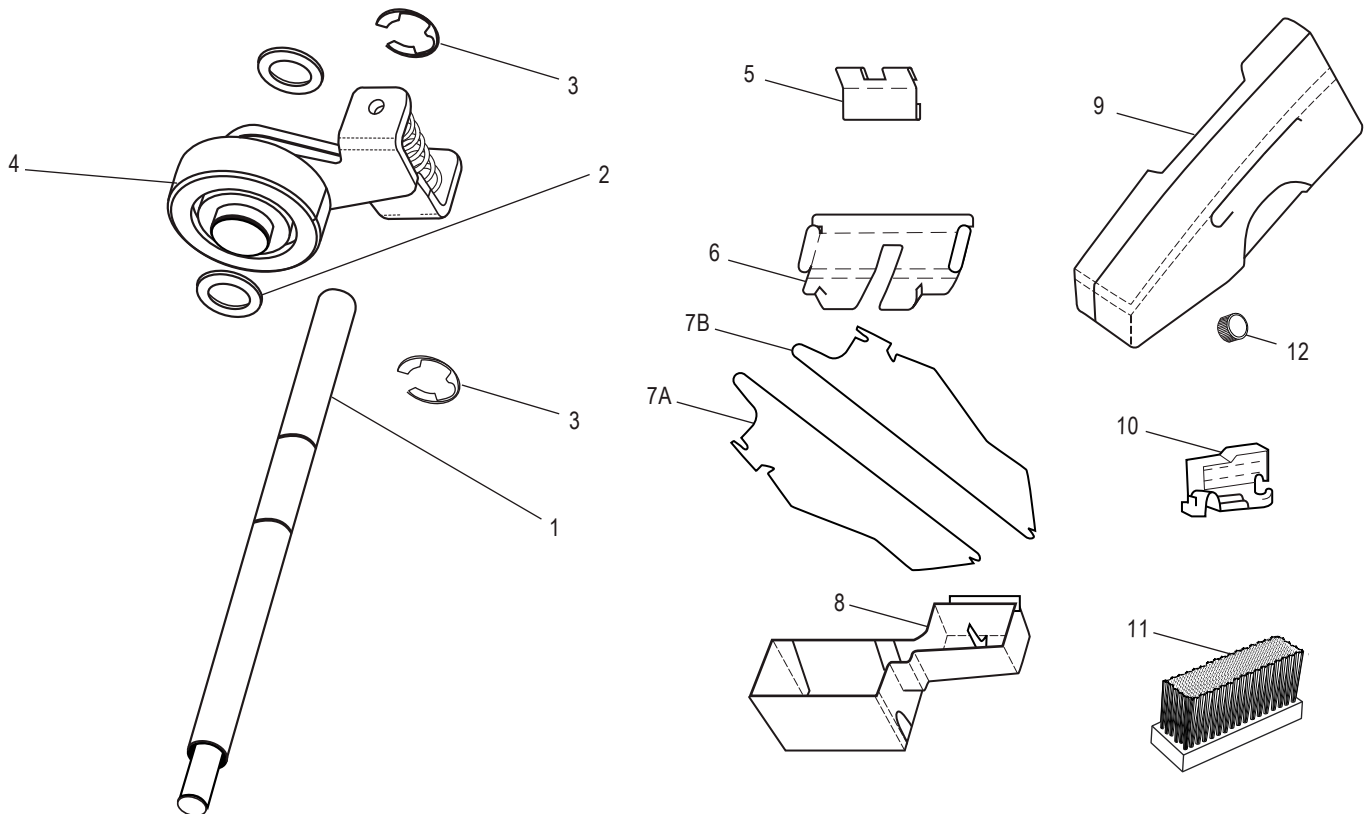

ULINE H-800, H-1037
BETTER PACK DESPACHADOR
ELECTRÓNICO 555ES
DE CINTA KRAFT

800-295-5510
 uline.mx

EJE DEL TOPE

LISTA DE PARTES DEL EJE DEL TOPE

#	DESCRIPCIÓN	CANT.	NO. DE PARTE DE ULINE	NO. DE PARTE DEL FABRICANTE
1	Eje del Tope	1	-----	E555-082-00
2	Leva del Elevador de la Cortadora	1	H-800-LIFT	E555-077-00
3	Ensamble de la Palanca del Elevador de la Cortadora	1	H-800-08401	E555-084-01
4	Anillo de Retención	1	H-35-WK2	WK2
5	Rondana	1	-----	FF91
6	Rondana	1	-----	SX49A
7	Tornillo	1	-----	ST-2340
8	Rondana de Seguridad Dentada Exterior	1	-----	1106

ULINE H-800, H-1037

BETTER PACK DESPACHADOR ELECTRÓNICO 555ES DE CINTA KRAFT

800-295-5510
uline.mx

EJE TENSOR Y ACCESORIOS

LISTA DE PARTES DEL EJE TENSOR Y ACCESORIOS

#	DESCRIPCIÓN	CANT.	NO. DE PARTE DE ULINE	NO. DE PARTE DEL FABRICANTE
1	Pivote del Eje Tensor	1	-----	E555-053-00
2	Rondana	1	-----	SX49A
3	Clip E	2	H-800-ECLIP	FM94
4	Ensamble del Tensor	1	H-800IDLER	E626XX
5	Retenedor del Cepillo	1	H-800BR	E555-017-00
6	Guía Superior para Cinta	1	H-800-UPPER	E555-018-00
7A	Guía Lateral Izquierda	2	H-800LSG	E555-064-00
7B	Guía Lateral Derecha	2	H-800RSG	E-555-064-00
8	Ensamble del Tanque	1	H-800-TANK	E555-033-01
9	Botella para Agua	1	H-800WB	E555-264-01
10	Ajustador para Nivel de Agua	1	H-800WLE	E555-038-00
11	Cepillo Adicional	1	H-800B	E555-132-01
12	Ensamble de la Tapa de la Botella	1	H-800-16001	E555-160-01
	Cable Eléctrico, Color: Negro (No se Muestra)	1	H-800LCB	ST-0484
	Etiqueta del Calentador (No se Muestra)	1	-----	900-349-0
	Ensamble del Eje Tensor (No se Muestra)	1	H-800-053	E555-053-01
	Tapa de Plástico (No se Muestra)	1	H-800WB-CAP	E555-161-00