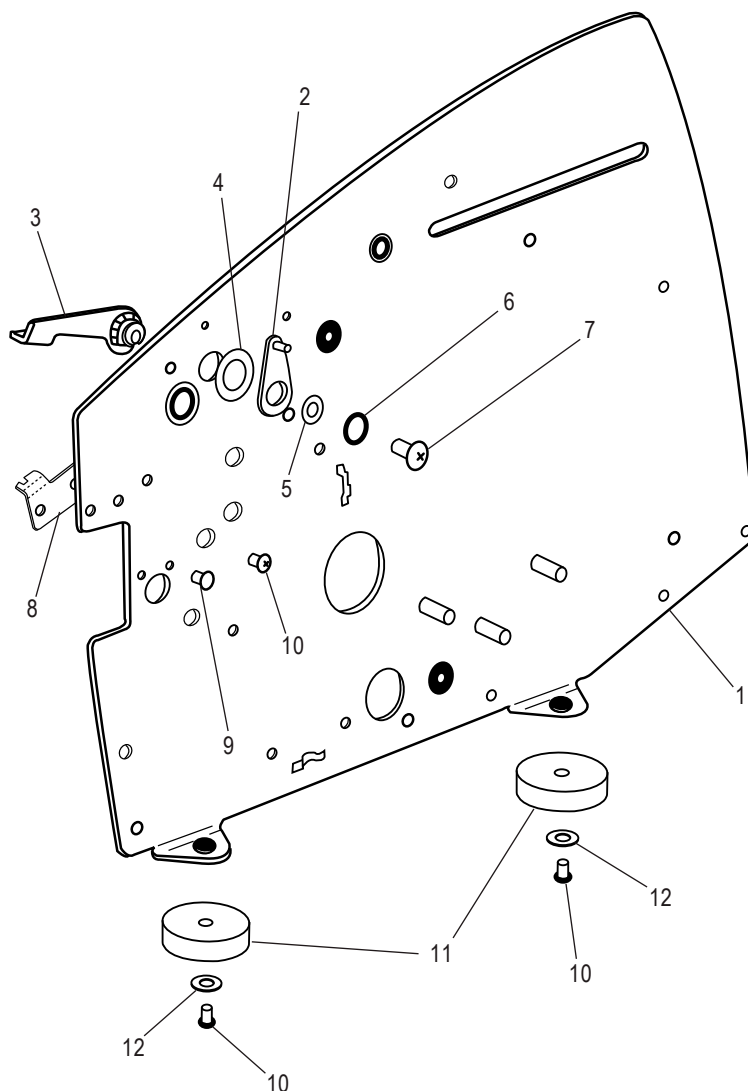

**BETTER PACK 555ES –
DÉVIDOIR DE RUBAN ADHÉSIF
ÉLECTRONIQUE**

CADRE DROIT

LISTE DE PIÈCES DU CADRE DROIT

#	DESCRIPTION	QTÉ	RÉF. ULINE	RÉF. DU FABRICANT
1	Cadre droit	1	H-800-074	E555-011-01
2	Bras de levage de l'outil de coupe	1	H-800-085-01	E555-085-01
3	Levier du bras de levage de l'outil de coupe	1	H-800-079-01	E555-079-01
4	Rondelle épaisse	1	H-800-K35A	K35A1/32
5	Rondelle	1	H-800-BW	BW1/4 THIN
6	Rondelle de blocage	1	H-800-1214Q	1214
7	Vis	1	H-35-TO256	TO256
8	Réglage de la lame fixe	1	-----	E555-061-01
9	Rivet	1	-----	FM90
10	Vis	3	H-800-ST1949	ST1949
11	Pied	2	H-800-FT	E555-054-00
12	Rondelle plate, n° 10	2	H-800-BW	BW1/4 THIN