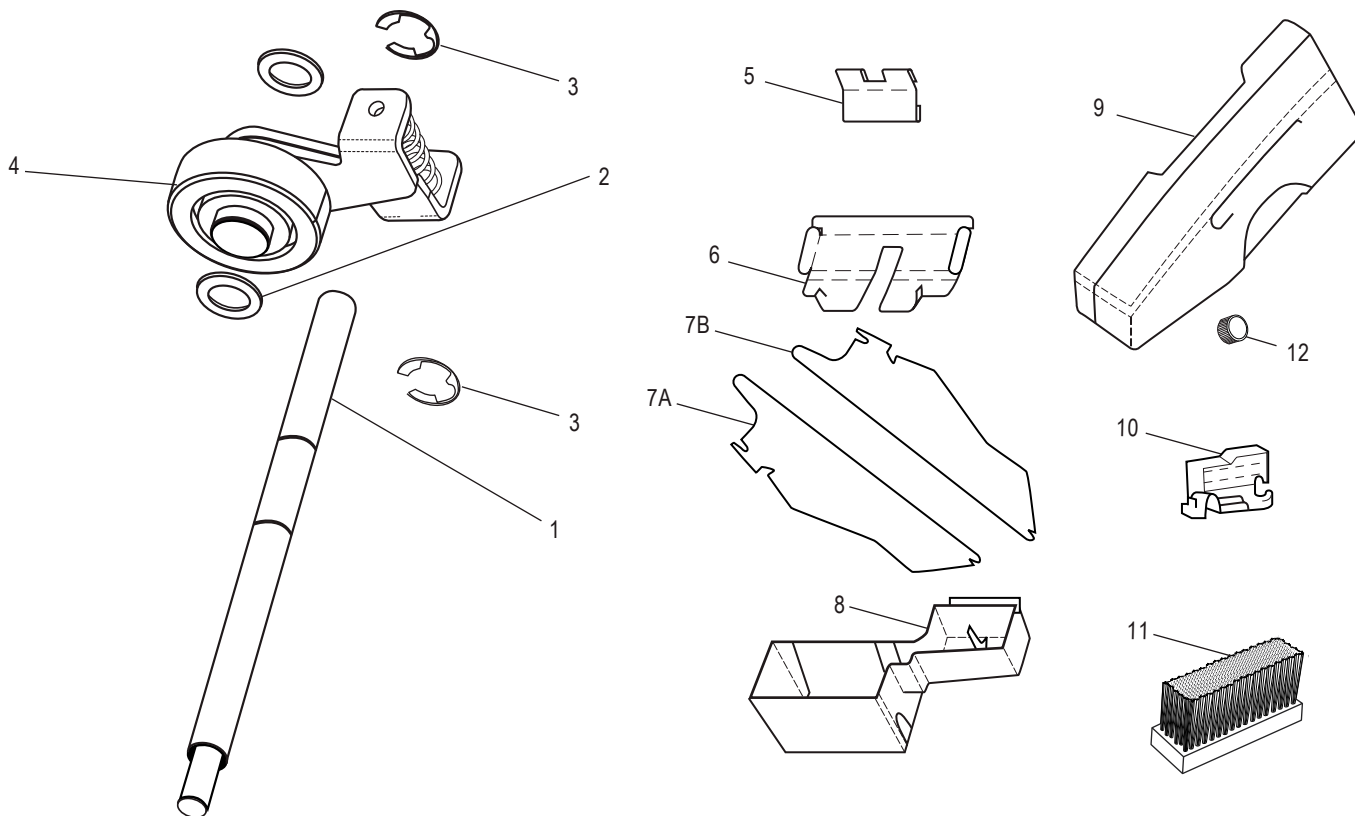

ULINE H-800, H-1037
BETTER PACK ELECTRONIC
555eS KRAFT TAPE DISPENSER

1-800-295-5510
 uline.com

STOP SHAFT

STOP SHAFT PARTS LIST

#	DESCRIPTION	QTY.	ULINE PART NO.	MFG. PART NO.
1	Stop Shaft	1	-----	E555-082-00
2	Cutter Lift Cam	1	H-800-LIFT	E555-077-00
3	Cutter Lift Lever Assembly	1	H-800-08401	E555-084-01
4	Retaining Ring	1	H-35-WK2	WK2
5	Washer	1	-----	FF91
6	Washer	1	-----	SX49A
7	Screw	1	-----	ST-2340
8	External Tooth Lock Washer	1	-----	1106

ULINE H-800, H-1037 BETTER PACK ELECTRONIC 555eS KRAFT TAPE DISPENSER

1-800-295-5510
uline.com

IDLER SHAFT AND ACCESSORIES

IDLER SHAFT AND ACCESSORIES PARTS LIST

#	DESCRIPTION	QTY.	ULINE PART NO.	MFG. PART NO.
1	Pivot Shaft, Idler	1	-----	E555-053-00
2	Washer	1	-----	SX49A
3	E-Clip	2	H-800-ECLIP	FM94
4	Idler Assembly	1	H-800IDLER	E626XX
5	Brush Retainer	1	H-800BR	E555-017-00
6	Upper Tape Guide	1	H-800-UPPER	E555-018-00
7A	Left Side Guide	2	H-800LSG	E555-064-00
7B	Right Side Guide	2	H-800RSG	E-555-064-00
8	Tank Assembly	1	H-800-TANK	E555-033-01
9	Water Bottle	1	H-800WB	E555-264-01
10	Water Level Adjuster	1	H-800WLE	E555-038-00
11	Extra Brush	1	H-800B	E555-132-01
12	Bottle Cap Assembly	1	H-800-16001	E555-160-01
	Power Cord, Color: Black (Not Shown)	1	H-800LCB	ST-0484
	Label, Heat (Not Shown)	1	-----	900-349-0
	Idler Shaft Assembly (Not Shown)	1	H-800-053	E555-053-01
	Plastic Cap (Not Shown)	1	H-800WB-CAP	E555-161-00