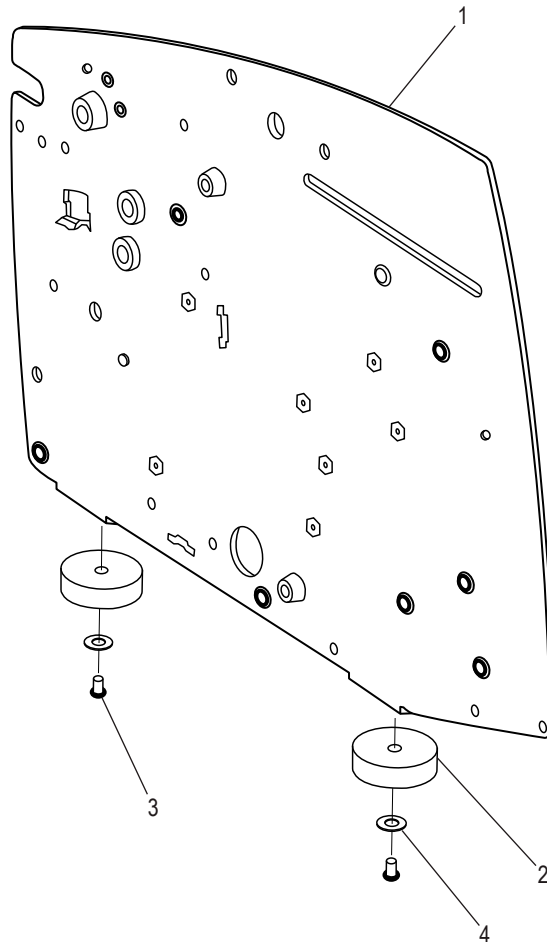

ULINE H-800, H-1037
BETTER PACK DESPACHADOR
ELECTRÓNICO 555ES
DE CINTA KRAFT

800-295-5510
uline.mx

MARCO IZQUIERDO

LISTA DE PARTES DEL MARCO IZQUIERDO

#	DESCRIPCIÓN	CANT.	NO. DE PARTE DE ULINE	NO. DE PARTE DEL FABRICANTE
1	Marco Izquierdo	1	H-800-010	E555-010-01
2	Pata	2	H-800-FT	E555-054-00
3	Tornillo	2	H-800-ST1949	ST1949
4	Rondana Plana #10	2	H-800-BW	BW1/4 THIN