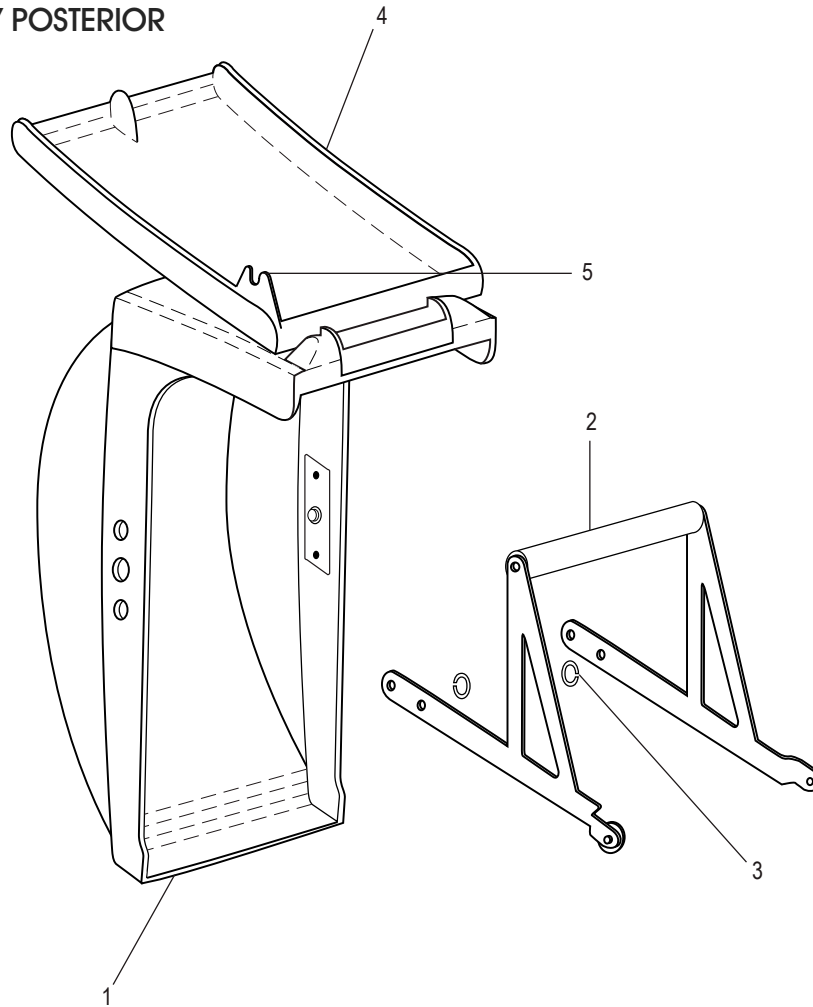

ULINE H-800, H-1037
**BETTER PACK DESPACHADOR
ELECTRÓNICO 555ES
DE CINTA KRAFT**

800-295-5510
uline.mx

CUBIERTA SUPERIOR Y POSTERIOR

LISTA DE PARTES DE CUBIERTA SUPERIOR Y POSTERIOR

#	DESCRIPCIÓN	CANT.	NO. DE PARTE DE ULINE	NO. DE PARTE DEL FABRICANTE
1	Ensamble de la Cubierta Posterior	1	H-800REARCVR	E555-034-01
2	Soporte del Ensamble del Rodillo de Elevación	1	H-800LRBRCKT	E555-098-01
3	Anillo E	2	H-800-ST2337	ST2337
4	Ensamble de la Cubierta Superior	1	H-800TOPCVR	E555-035-01
5	Imán	1	H-800-MAGNET	ST-2344
	Ensamble de las Cubiertas Superior y Posterior (No se Muestran)	1	H-800-TPRCVR	E555-045-01