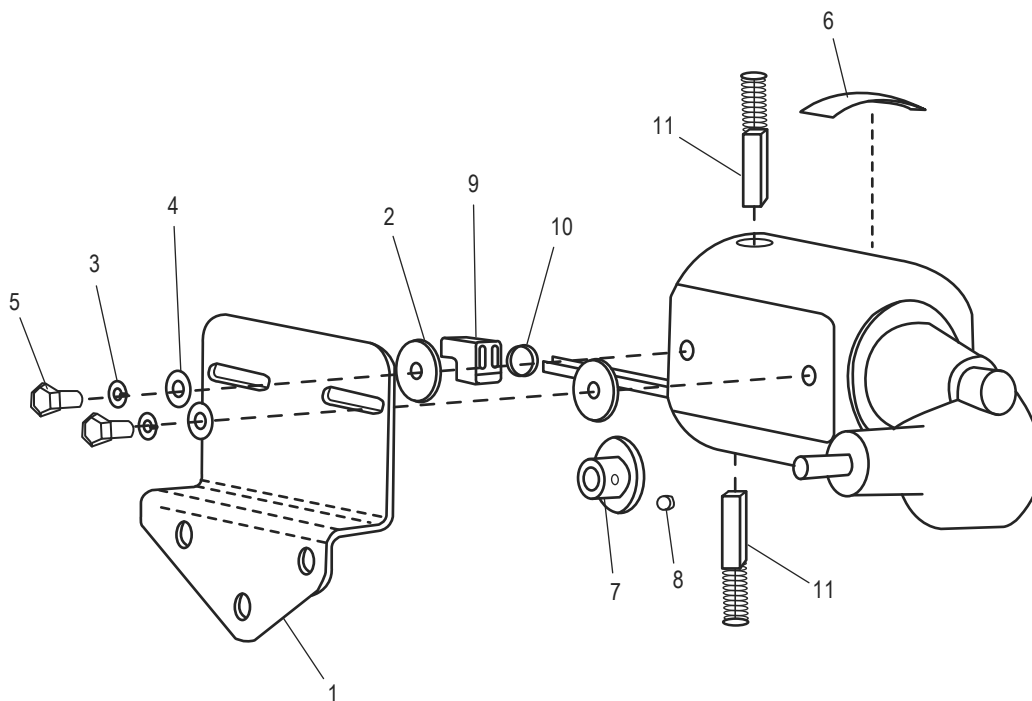

ULINE H-800, H-1037
BETTER PACK 555ES –
DÉVIDOIR DE RUBAN ADHÉSIF
ÉLECTRONIQUE

1-800-295-5510
uline.ca

MOTEUR

LISTE DES PIÈCES DU MOTEUR

#	DESCRIPTION	QTÉ	RÉF. ULINE	RÉF. DU FABRICANT
1	Support de montage du moteur	1	-----	ND121
2	Entretoise	2	-----	ND122A
3	Rondelle de blocage	2	-----	ND130
4	Rondelle	2	-----	BS40
5	Vis de montage du moteur	2	-----	E639
6	Étiquette de moteur	1	-----	ND105L
7	Roue dentée, moteur	1	H-800-ND114A	ND114A
8	Vis de réglage	1	H-800-BM172	BM172
9	Connecteur	1	-----	ST2291
10	Bride en plastique	1	-----	ST190
11	Ensemble du moteur de la brosse	1	H-800-MB555S	ND105BXK