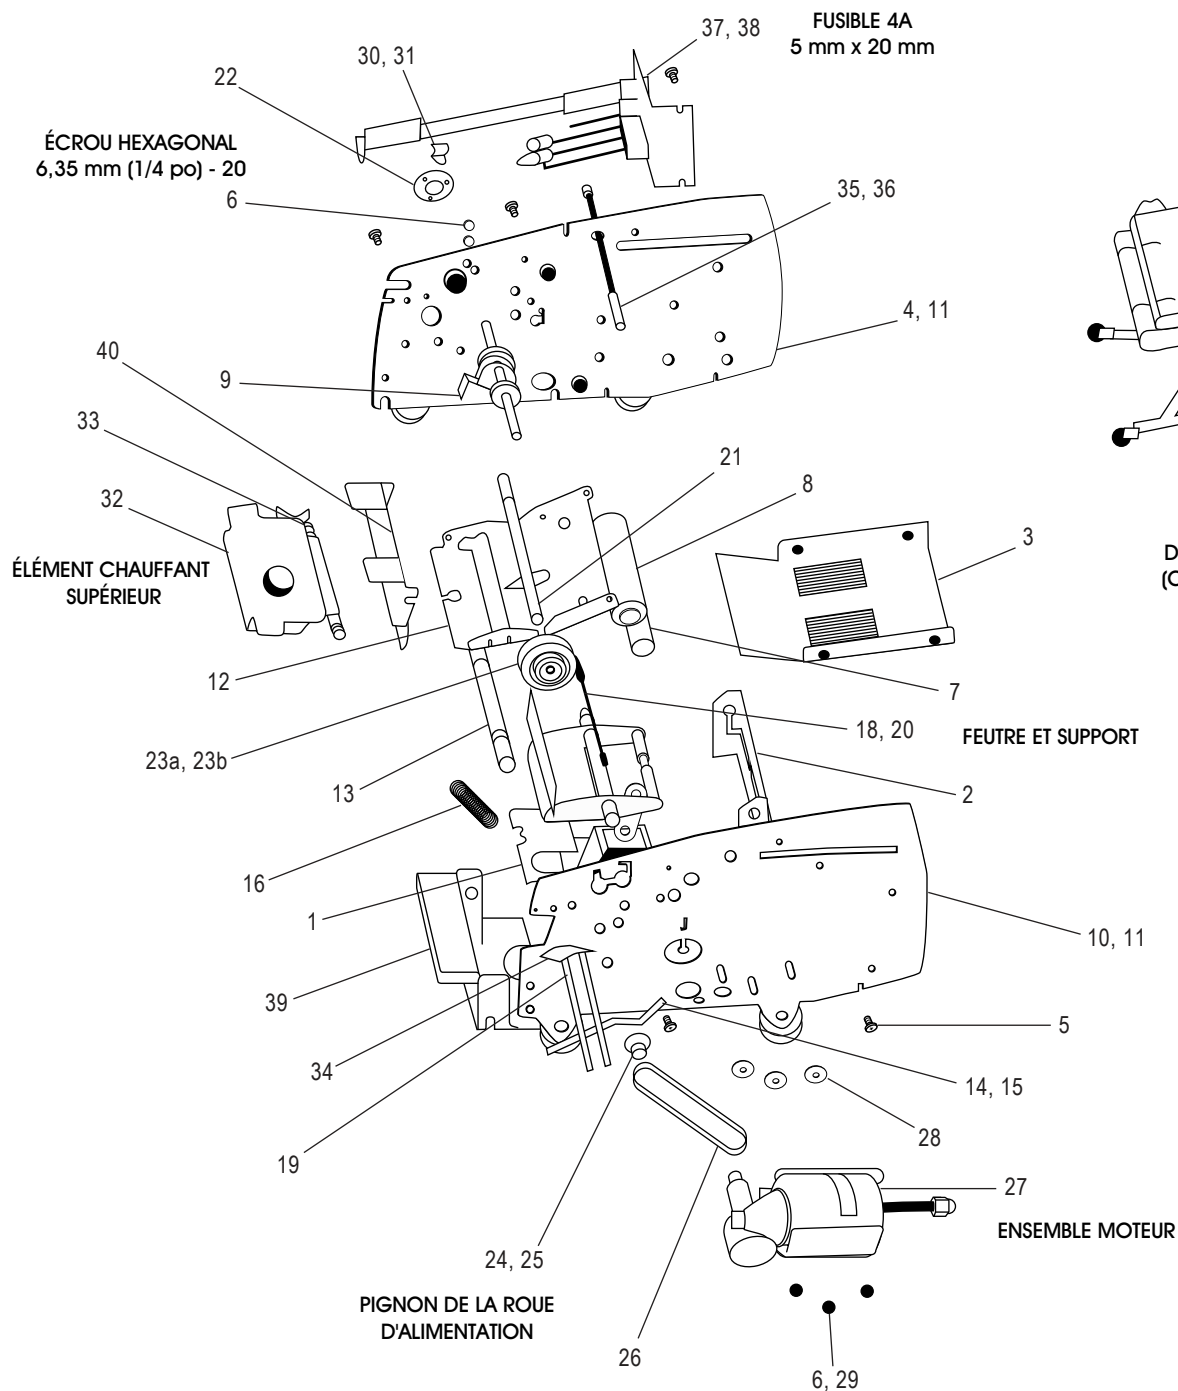

**BETTER PACK 555ES –
DÉVIDOIR DE RUBAN ADHÉSIF
ÉLECTRONIQUE**

VUE INTERNE

ULINE H-800, H-1037
**BETTER PACK 555ES –
DÉVIDOIR DE RUBAN ADHÉSIF
ÉLECTRONIQUE**

1-800-295-5510
uline.ca

LISTE DES PIÈCES – VUE INTERNE

#	DESCRIPTION	QTÉ	RÉF. ULINE	RÉF. DU FABRICANT
1	Solénoïde et outil de coupe	1	H-800-ASSEMB	E555-043-01
2	Plaque de fixation verticale	1	-----	E555-019-01
3	Panier	1	-----	E555-050-01
4	Cadre gauche	1	H-800-010	E555-010-01
5	Vis, n° 10-24 x 0,375	26	H-800-ST1949	ST-1949
6	Écrou freiné hexagonal, 6,35 mm (1/4 po) - 20	5	H-800-K221B	K221B
7	Rouleau de ruban	1	H-800-05101	E555-051-01
8	Rouleau d'impression	1	H-800-02701	E555-027-01
9	Arbre porteur	1	H-800-053	E555-053-01
10	Cadre droit	1	H-800-047	E555-011-01
11	Bague, fil	2	-----	ST-2346
12	Plaque de ruban	1	H-800-LWRTAP	E555-137-01
13	Arbre d'arrêt	1	H-800-08401	E555-082-01
14	Bras de levage de l'outil de coupe	1	H-800-078	E555-078-00
15	Rondelle de retenue	2	H-800-WK20	WK20
16	Ressort de l'outil de coupe	1	H-800-CUTTER	E585C
18	Feutre et support	1	H-800-SA10X	SA10X
19	Tige de pivotement	2	H-800-PIVOT	E580SA
20	Ressort de tension de la tige pour solvant	1	H-800-SA13	SA13
21	Arbre, entraînement de ruban	1	H-800-TAPEDR	E555-024-00
22	Ensemble disque d'encodage	1	H-800EDA	E555-150-00
23a	Roue d'alimentation en métal (ancien modèle)	1	H-800-PW77X	PW77X
23b	Roue d'alimentation en caoutchouc (nouveau modèle)	1	H-800-506500	E555-065-00
24	Pignon de la roue d'alimentation	1	H-800-ND114A	ND114A
25	Vis de réglage	1	H-800-BM172	BM172
26	Chaîne de moteur	1	H-1037-26	ND116
27	Ensemble moteur	1	H-800MOTOR	E555-044-01
28	Rondelle en caoutchouc	6	-----	ND125
29	Rondelle	6	-----	E637
30	Ensemble de câbles - Longueur de ruban 555e	1	H-800-06801	E555-068-01
31	Vis cruciforme à tête cylindrique bombée, n° 4-40 x 1/4	2	-----	ST-2440
32	Élément chauffant supérieur	1	H-800H	E555-007-01