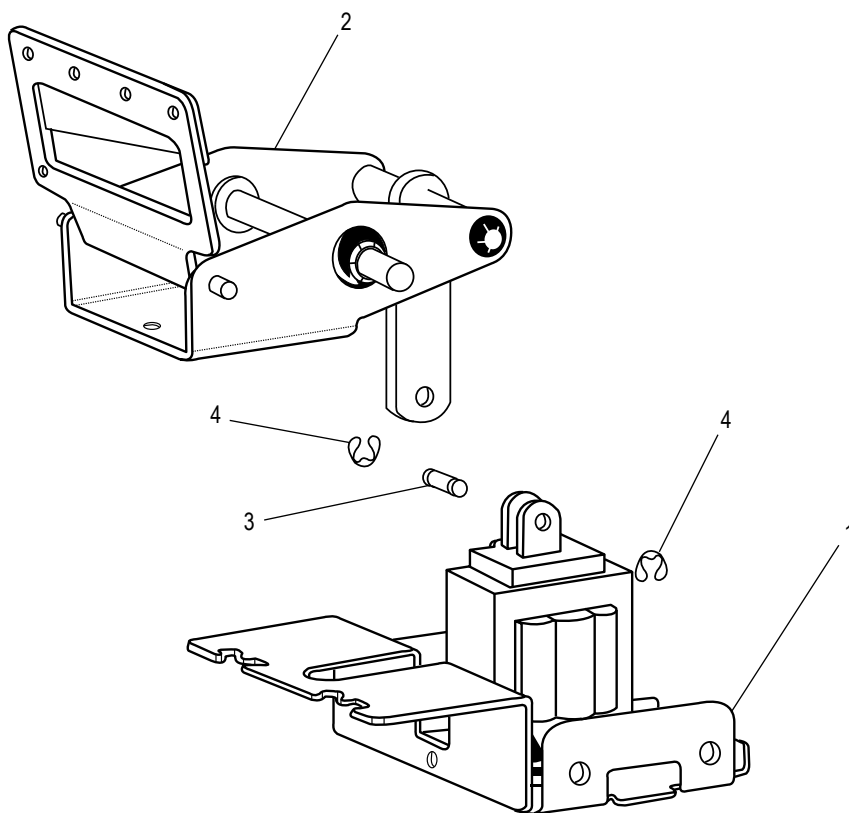

ULINE H-800, H-1037
BETTER PACK DESPACHADOR
ELECTRÓNICO 555ES
DE CINTA KRAFT

800-295-5510
uline.mx

SOLENOIDE Y CORTADORA

LISTA DE PARTES DEL SOLENOIDE Y CORTADORA

#	DESCRIPCIÓN	CANT.	NO. DE PARTE DE ULINE	NO. DE PARTE DEL FABRICANTE
1	Ensamble de la Repisa del Solenoide 115 Voltios	1	H-800-SELLA	E555-048-01
2	Ensamble del Balancín de la Cortadora	1	H-800-YOKE	E555-049-01
3	Pin del Solenoide de Horquilla	1	-----	E555-096-00
4	Anillo E, Diámetro de Eje .187	2	H-800-ST2337	ST-2337
	Ensamble del Solenoide y Cortadora (No se Muestra)	1	H-800-SOLENQ	E555-005-01
	Deflector de Seguridad (No se Muestra)	1	H-800-083-01	E555-083-01