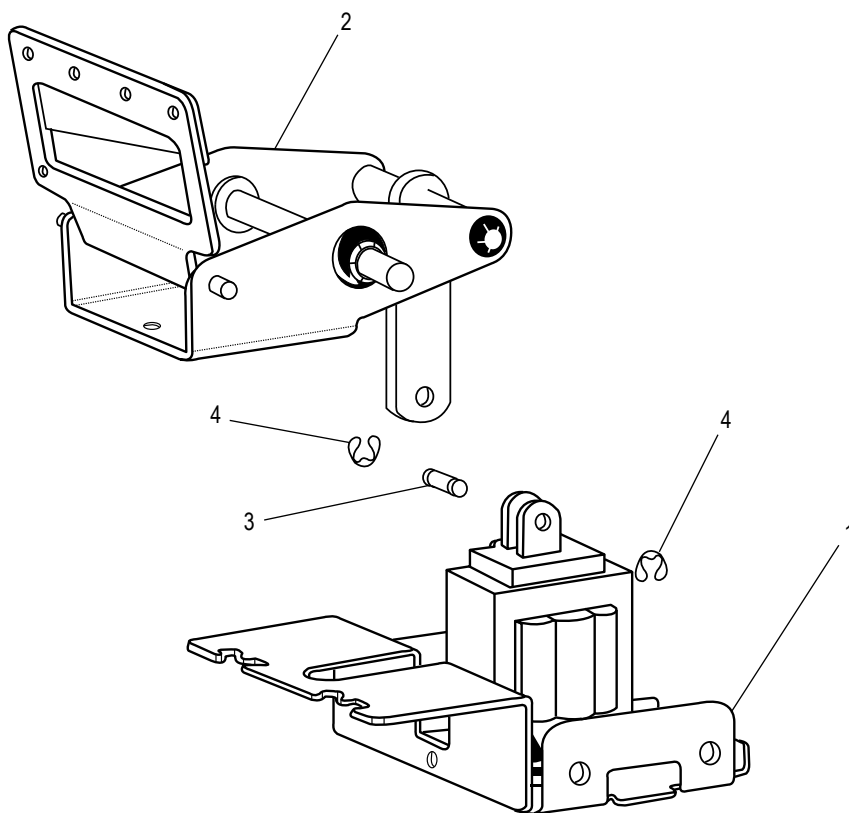

ULINE H-800, H-1037
BETTER PACK 555ES –
DÉVIDOIR DE RUBAN ADHÉSIF
ÉLECTRONIQUE

1-800-295-5510
 uline.ca

COUVERCLES SUPÉRIEUR ET ARRIÈRE

LISTE DES PIÈCES DES COUVERCLES SUPÉRIEUR ET ARRIÈRE

#	DESCRIPTION	QTÉ	RÉF. ULINE	RÉF. DU FABRICANT
1	Couvercle arrière	1	H-800REARCVR	E555-034-01
2	Support du rouleau de levage	1	H-800LRBCKT	E555-098-01
3	Anneau en E	2	H-800-ST2337	ST2337
4	Couvercle supérieur	1	H-800TOPCVR	E555-035-01
5	Aimant	1	H-800-MAGNET	ST-2344
	Couvercles supérieur et arrière (non illustré)	1	H-800-TPRCVR	E555-045-01

ULINE H-800, H-1037
BETTER PACK 555ES –
DÉVIDOIR DE RUBAN ADHÉSIF
ÉLECTRONIQUE

1-800-295-5510
 uline.ca

SOLÉNOÏDE ET OUTIL DE COUPE

LISTE DES PIÈCES DU SOLÉNOÏDE ET DE L'OUTIL DE COUPE

#	DESCRIPTION	QTÉ	RÉF. ULINE	RÉF. DU FABRICANT
1	Ensemble tablette de solénoïde, 115 volts	1	H-800-SELLA	E555-048-01
2	Chape de l'outil de coupe	1	H-800-YOKE	E555-049-01
3	Goupille de chape du solénoïde	1	-----	E555-096-00
4	Anneau en E, arbre de 0,187 de diamètre	2	H-800-ST2337	ST-2337
	Ensemble solénoïde et outil de coupe (non illustré)	1	H-800-SOLENQ	E555-005-01
	Défecteur de sécurité (non illustré)	1	H-800-083-01	E555-083-01