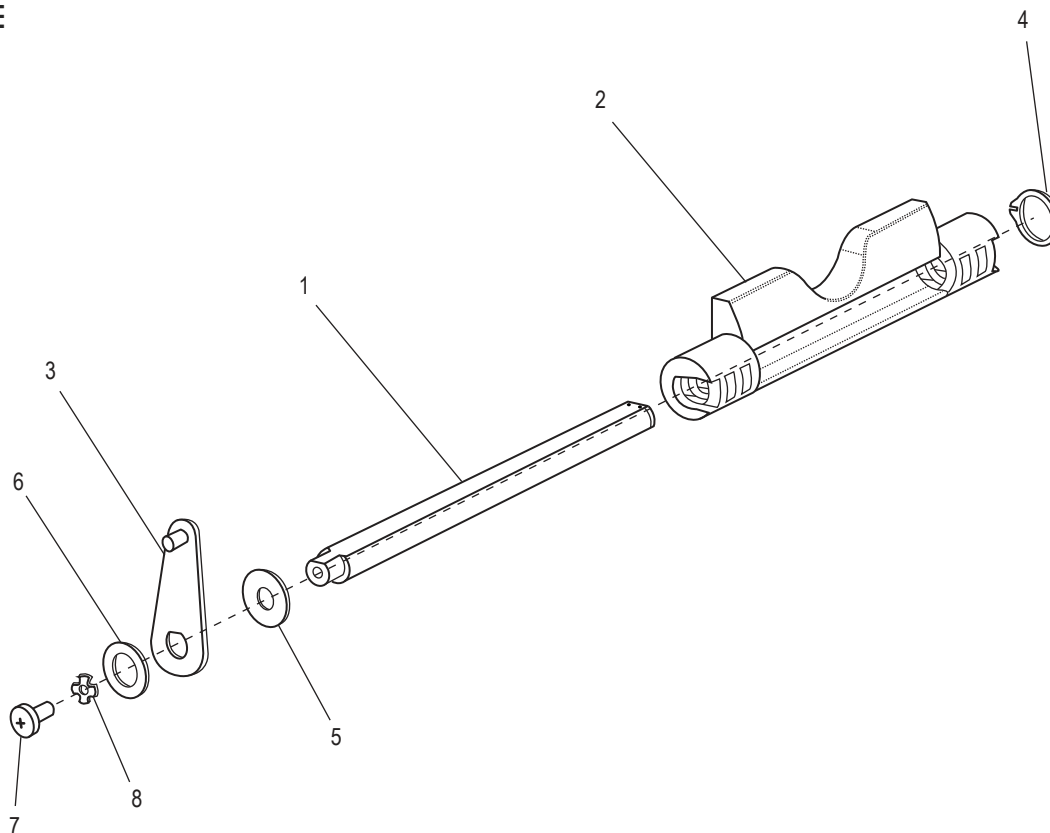

ULINE H-800, H-1037
BETTER PACK DESPACHADOR
ELECTRÓNICO 555ES
DE CINTA KRAFT

800-295-5510
uline.mx

EJE DEL TOPE

LISTA DE PARTES DEL EJE DEL TOPE

#	DESCRIPCIÓN	CANT.	NO. DE PARTE DE ULINE	NO. DE PARTE DEL FABRICANTE
1	Eje del Tope	1	-----	E555-082-00
2	Leva del Elevador de la Cortadora	1	H-800-LIFT	E555-077-00
3	Ensamble de la Palanca del Elevador de la Cortadora	1	H-800-08401	E555-084-01
4	Anillo de Retención	1	H-35-WK2	WK2
5	Rondana	1	-----	FF91
6	Rondana	1	-----	SX49A
7	Tornillo	1	-----	ST-2340
8	Rondana de Seguridad Dentada Exterior	1	-----	1106