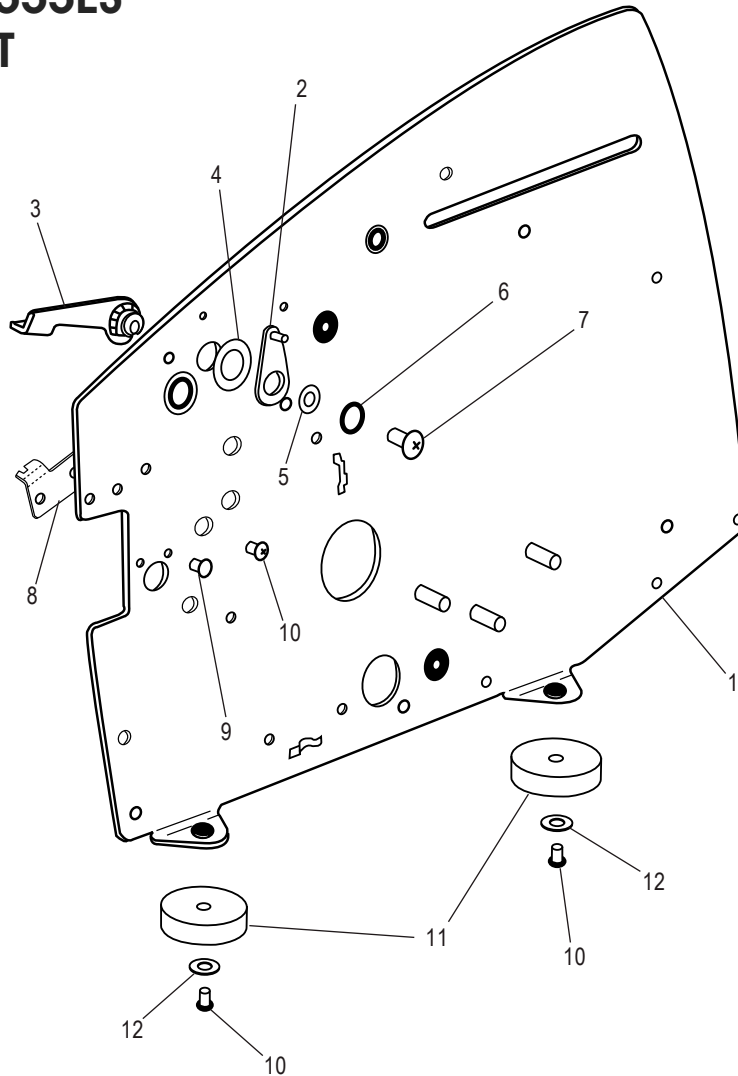

ULINE H-800, H-1037
BETTER PACK DESPACHADOR
ELECTRÓNICO 555ES
DE CINTA KRAFT

800-295-5510
uline.mx

MARCO DERECHO

LISTA DE PARTES DE MARCO DERECHO

#	DESCRIPCIÓN	CANT.	NO. DE PARTE DE ULINE	NO. DE PARTE DEL FABRICANTE
1	Marco Derecho	1	H-800-074	E555-011-01
2	Elevador de Cortadora	1	H-800-085-01	E555-085-01
3	Palanca de la Cortadora	1	H-800-079-01	E555-079-01
4	Rondana Gruesa	1	H-800-K35A	K35A1/32
5	Rondana	1	H-800-BW	BW1/4 THIN
6	Rondana de Seguridad	1	H-800-1214Q	1214
7	Tornillo	1	H-35-TO256	TO256
8	Ajustador de la Navaja Fija	1	-----	E555-061-01
9	Remache	1	-----	FM90
10	Tornillo	3	H-800-ST1949	ST1949
11	Pata	2	H-800-FT	E555-054-00
12	Rondana Plana #10	2	H-800-BW	BW1/4 THIN