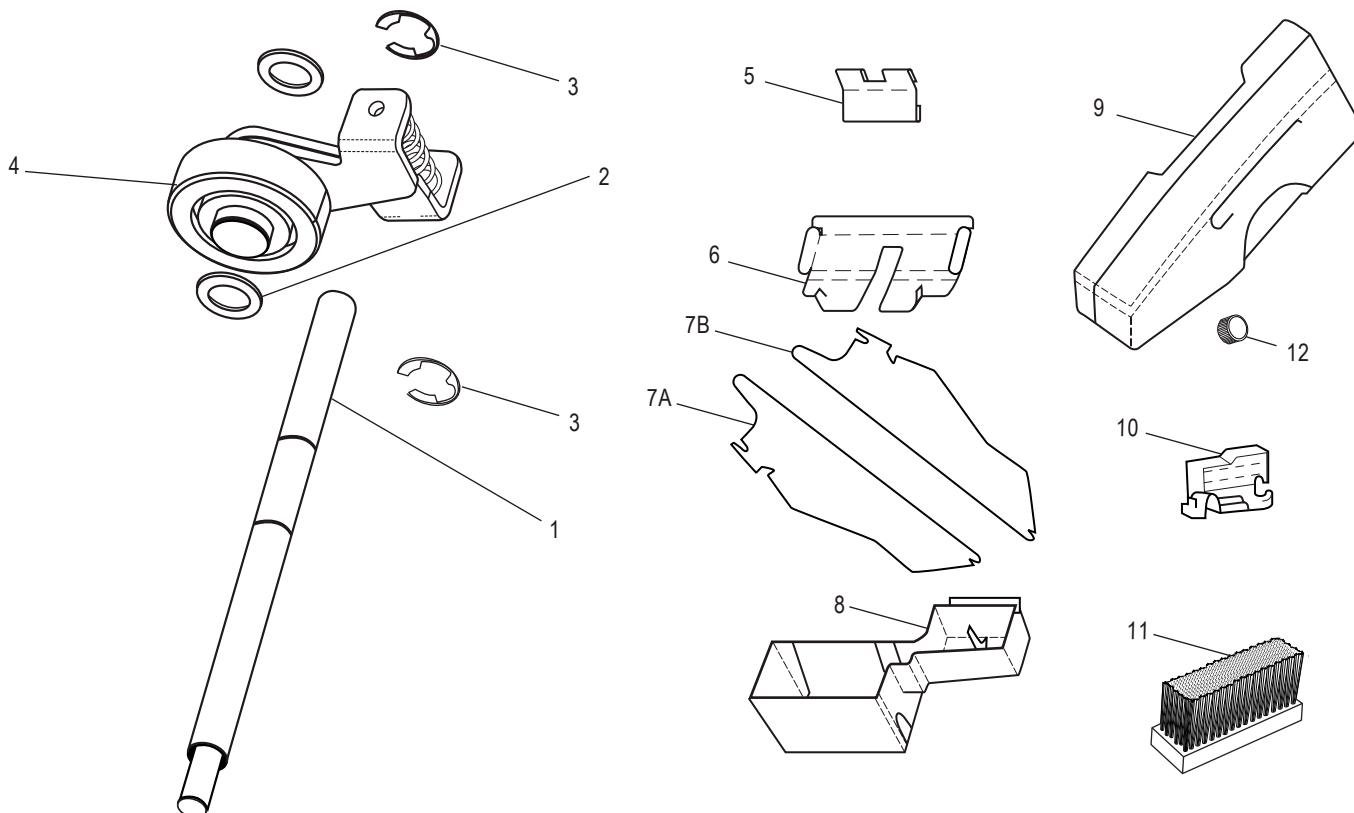

ULINE H-800, H-1037
**BETTER PACK 555ES –
 DÉVIDOIR DE RUBAN ADHÉSIF
 ÉLECTRONIQUE**

1-800-295-5510
 uline.ca

ARBRE D'ARRÊT

LISTE DES PIÈCES DE L'ARBRE D'ARRÊT

#	DESCRIPTION	QTÉ	RÉF. ULINE	RÉF. DU FABRICANT
1	Arbre d'arrêt	1	-----	E555-082-00
2	Came de levage de l'outil de coupe	1	H-800-LIFT	E555-077-00
3	Levier du bras de levage de l'outil de coupe	1	H-800-08401	E555-084-01
4	Bague de retenue	1	H-35-WK2	WK2
5	Rondelle	1	-----	FF91
6	Rondelle	1	-----	SX49A
7	Vis	1	-----	ST-2340
8	Rondelle de blocage à dents externe	1	-----	1106
	Ensemble arbre d'arrêt (non illustré)	1	-----	E555-082-01

ULINE H-800, H-1037**BETTER PACK 555ES –
DÉVIDOIR DE RUBAN ADHÉSIF
ÉLECTRONIQUE**

1-800-295-5510

uline.ca

ARBRE PORTEUR ET ACCESSOIRES

LISTE DES PIÈCES DE L'ARBRE PORTEUR ET ACCESSOIRES

#	DESCRIPTION	QTÉ	RÉF. ULINE	RÉF. DU FABRICANT
1	Axe de pivot, porteur	1	-----	E555-053-00
2	Rondelle	1	-----	SX49A
3	Anneau en E	2	H-800-ECLIP	FM94
4	Ensemble porteur	1	H-800IDLER	E626XX
5	Retenue de brosse	1	H-800BR	E555-017-00
6	Guide supérieur de ruban	1	H-800-UPPER	E555-018-00
7A	Guide latéral gauche	2	H-800LSG	E555-064-00
7B	Guide latéral droit	2	H-800RSG	E-555-064-00
8	Ensemble du réservoir	1	H-800-TANK	E555-033-01
9	Bouteille à eau	1	H-800WB	E555-264-01
10	Réglage du niveau d'eau	1	H-800WLE	E555-038-00
11	Brosse supplémentaire	1	H-800B	E555-132-01
12	Ensemble du bouchon de bouteille	1	H-800-16001	E555-160-01
	Cordon d'alimentation, couleur : noir (non illustré)	1	H-800LCB	ST-0484
	Étiquette, élément chauffant (non illustré)	1	-----	900-349-0
	Ensemble arbre porteur (non illustré)	1	H-800-053	E555-053-01
	Capuchon en plastique (non illustré)	1	H-800WB-CAP	E555-161-00