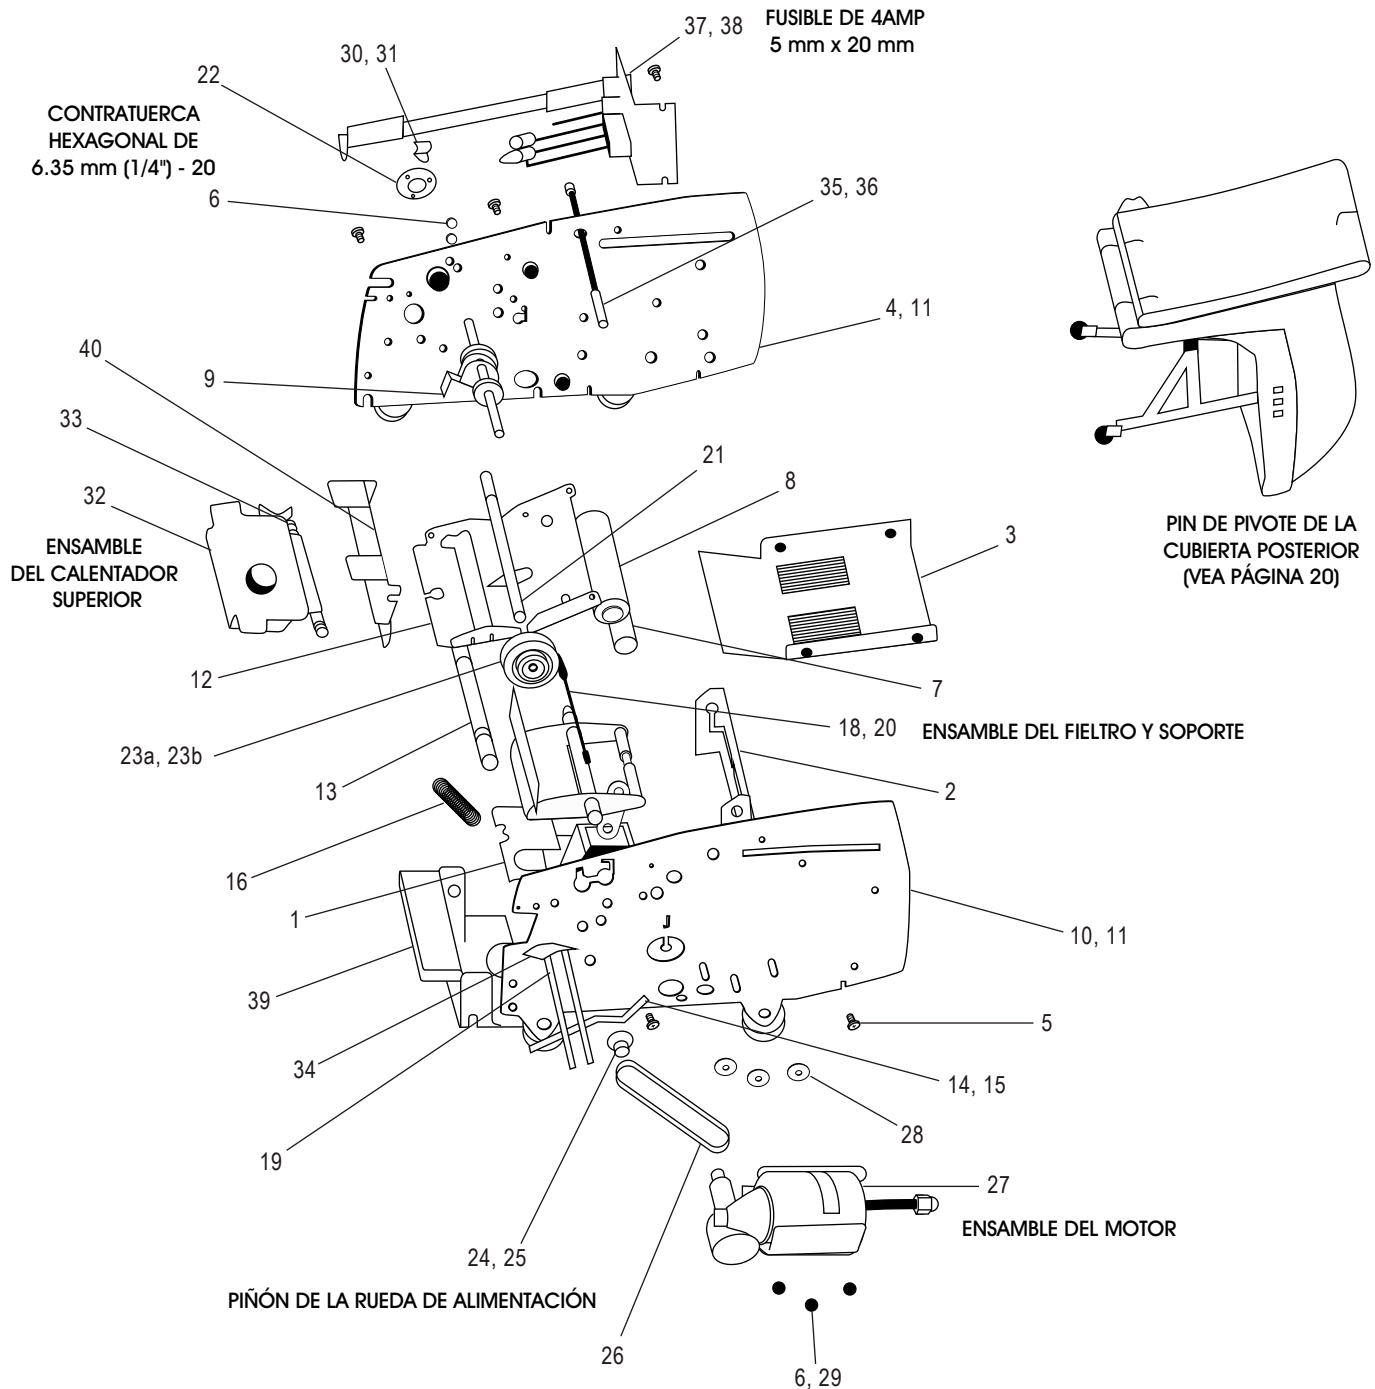

ULINE H-800, H-1037
BETTER PACK DESPACHADOR
ELECTRÓNICO 555ES
DE CINTA KRAFT

800-295-5510
uline.mx

VISTA INTERIOR

ULINE H-800, H-1037
**BETTER PACK DESPACHADOR
ELECTRÓNICO 555ES
DE CINTA KRAFT**

800-295-5510
uline.mx

LISTA DE PARTES DE VISTA INTERIOR

#	DESCRIPCIÓN	CANT.	NO. DE PARTE DE ULINE	NO. DE PARTE DEL FABRICANTE
1	Cortadora y Solenoide	1	H-800-ASSEMB	E555-043-01
2	Ensamble Vertical de Placa de Acoplamiento	1	-----	E555-019-01
3	Ensamble de la Canastilla	1	-----	E555-050-01
4	Ensamble del Marco Izquierdo	1	H-800-010	E555-010-01
5	Tornillo #10-24 x .375	26	H-800-ST1949	ST-1949
6	Contratuercas Hexagonal de 6.35 mm (1/4") - 20	5	H-800-K221B	K221B
7	Ensamble del Rodillo para Cinta	1	H-800-05101	E555-051-01
8	Ensamble del Rodillo de Impresión	1	H-800-02701	E555-027-01
9	Ensamble del Eje Tensor	1	H-800-053	E555-053-01
10	Ensamble del Marco Derecho	1	H-800-047	E555-011-01
11	Alambre del Buje	2	-----	ST-2346
12	Ensamble de la Placa para Cinta	1	H-800-LWRTAP	E555-137-01
13	Ensamble del Eje de Tope	1	H-800-08401	E555-082-01
14	Enlace de Elevación de la Cortadora	1	H-800-078	E555-078-00
15	Rondana de Retención	2	H-800-WK20	WK20
16	Resorte de Cortadora	1	H-800-CUTTER	E585C
18	Ensamble de Filtro y Soporte	1	H-800-SA10X	SA10X
19	Barra de Pivote	2	H-800-PIVOT	E580SA
20	Resorte de Tensión para Soporte de Solvente	1	H-800-SA13	SA13
21	Eje para Guía de Cinta	1	H-800-TAPEDR	E555-024-00
22	Ensamble del Disco Codificador	1	H-800EDA	E555-150-00
23a	Rueda de Metal para Alimentación (Modelo Antiguo)	1	H-800-PW77X	PW77X
23b	Rueda de Hule para Alimentación (Modelo Nuevo)	1	H-800-506500	E555-065-00
24	Piñón de Rueda de Alimentación	1	H-800-ND114A	ND114A
25	Tornillo de Ajuste	1	H-800-BM172	BM172
26	Cadena del Motor	1	H-1037-26	ND116
27	Ensamble del Motor	1	H-800MOTOR	E555-044-01
28	Rondana de Hule	6	-----	ND125
29	Rondana	6	-----	E637
30	Ensamble del Cable – Largo de Cinta 555e	1	H-800-06801	E555-068-01
31	Tornillo Plano de Cabeza Alomada #4-40 x 1/4	2	-----	ST-2440
32	Ensamble Superior del Calentador	1	H-800H	E555-007-01